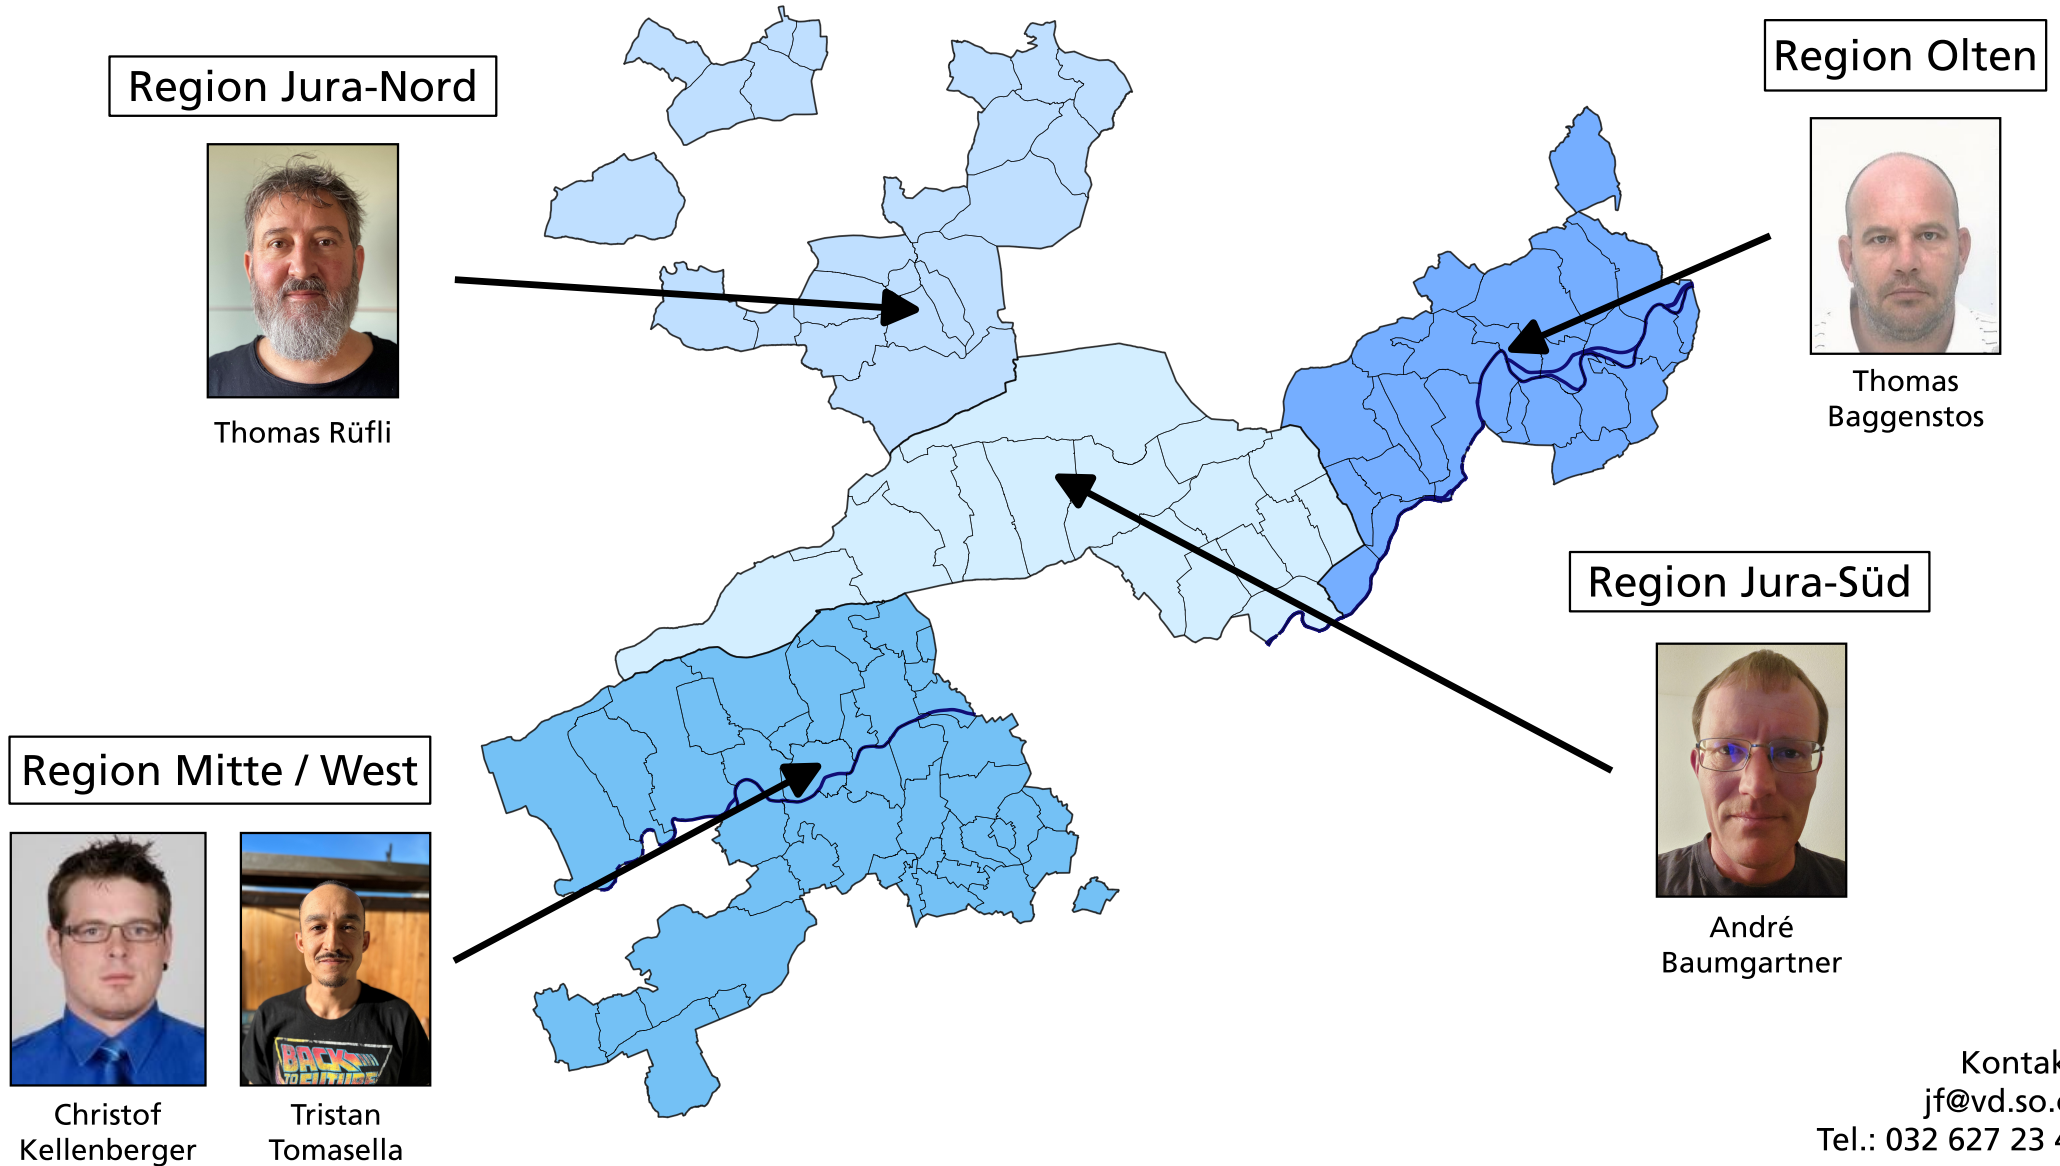

Gebietsaufteilung der kantonalen Fischereiaufsicht

Kontakt:
jf@vd.so.ch
Tel.: 032 627 23 47

Amt für Wald, Jagd und Fischerei
Abteilung Fischerei
Stand: 10.04.2024