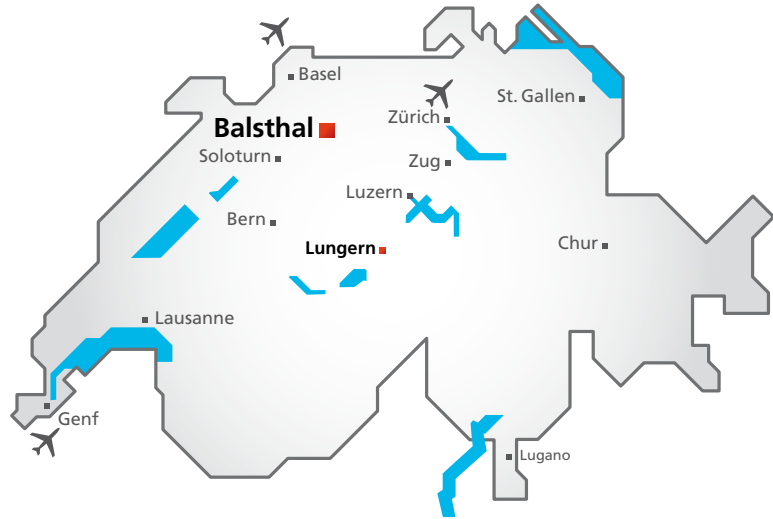

Zivilschutz Kompetenzzentrum **ziko**

**Wenn Sie uns
in Balsthal
besuchen wollen.**

Adresse

Kompetenzzentrum ziko
Industriezone Klus 17
CH-4710 Balsthal

Tel.: +41 62 311 94 70
www.zivilschutz.so.ch

Anfahrt

Willkommen im ziko Balsthal!

Von Basel/Zürich/Luzern oder von Bern kommend, nehmen Sie die Autobahnausfahrt Oensingen/Balsthal. Wählen Sie die linke Fahrspur in Richtung Balsthal. Folgen Sie der Strasse ca. 2.5 km. Nach der Ortseingangstafel „Klus“ biegen Sie bei der Coop-Tankstelle links ab.

Nach 50 m biegen Sie erneut links ab und folgen der Strasse über den Bahnübergang. Links neben dem Gebäude, mit dem ifa-Logo, erkennen Sie das markante ziko Gebäude.

Kanton Solothurn

Amt für Militär und
Bevölkerungsschutz
Zivilschutz

ziko

Kompetenzzentrum ziko
Industriezone Klus 17
4710 Balsthal

Vom Bahnhof Klus
sind Sie zu Fuss in
ca. 3 Minuten im ziko

Fahrzeug Anfahrt

Bahnhof Klus

COOP Tankstelle

Solothurnstrasse

ifa