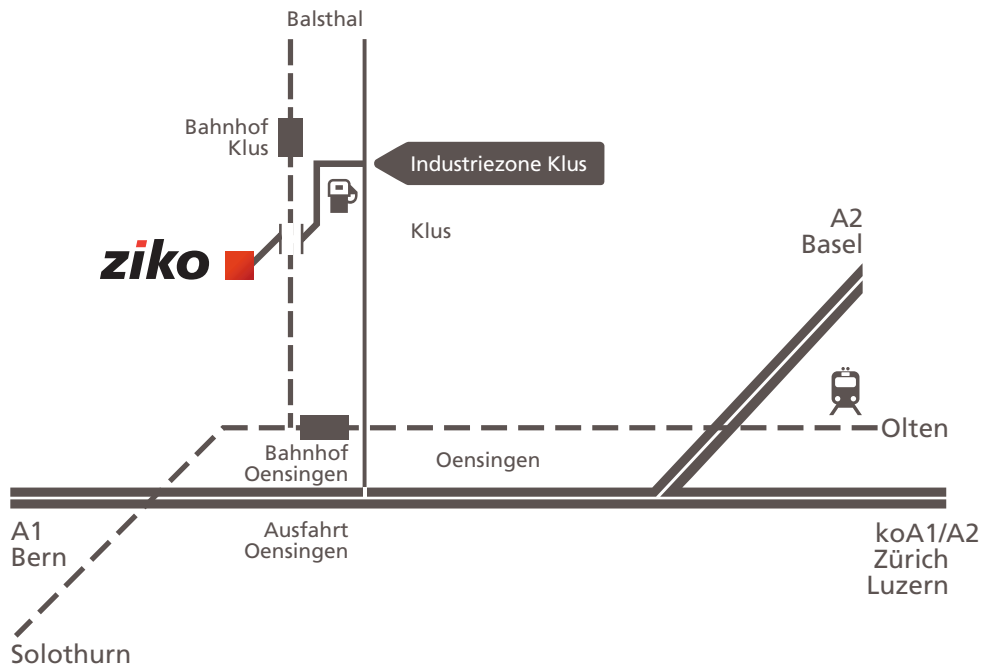

Zivilschutz Kompetenzzentrum **ziko**

**Wenn Sie uns
in Balsthal
besuchen wollen.**

Adresse

Kompetenzzentrum ziko
Industriezone Klus 17
CH-4710 Balsthal

Tel.: +41 62 311 94 70
www.zivilschutz.so.ch

Anfahrt

Willkommen im ziko Balsthal!

Von Basel/Zürich/Luzern oder von Bern kommend, nehmen Sie die Autobahnausfahrt Oensingen/Balsthal. Wählen Sie die linke Fahrspur in Richtung Balsthal. Folgen Sie der Strasse ca. 2.5 km. Nach der Ortseingangstafel „Klus“ biegen Sie bei der Coop-Tankstelle links ab.

Nach 50 m biegen Sie erneut links ab und folgen der Strasse über den Bahnübergang. Links neben dem Gebäude, mit dem ifa-Logo, erkennen Sie das markante ziko Gebäude.

Kanton Solothurn

Amt für Militär und
Bevölkerungsschutz
Zivilschutz

ziko

Kompetenzzentrum ziko
Industriezone Klus 17
4710 Balsthal

Vom Bahnhof Klus
sind Sie zu Fuss in
ca. 3 Minuten im ziko

Fahrzeug Anfahrt

Bahnhof Klus

COOP Tankstelle

Solothurnstrasse

ifa