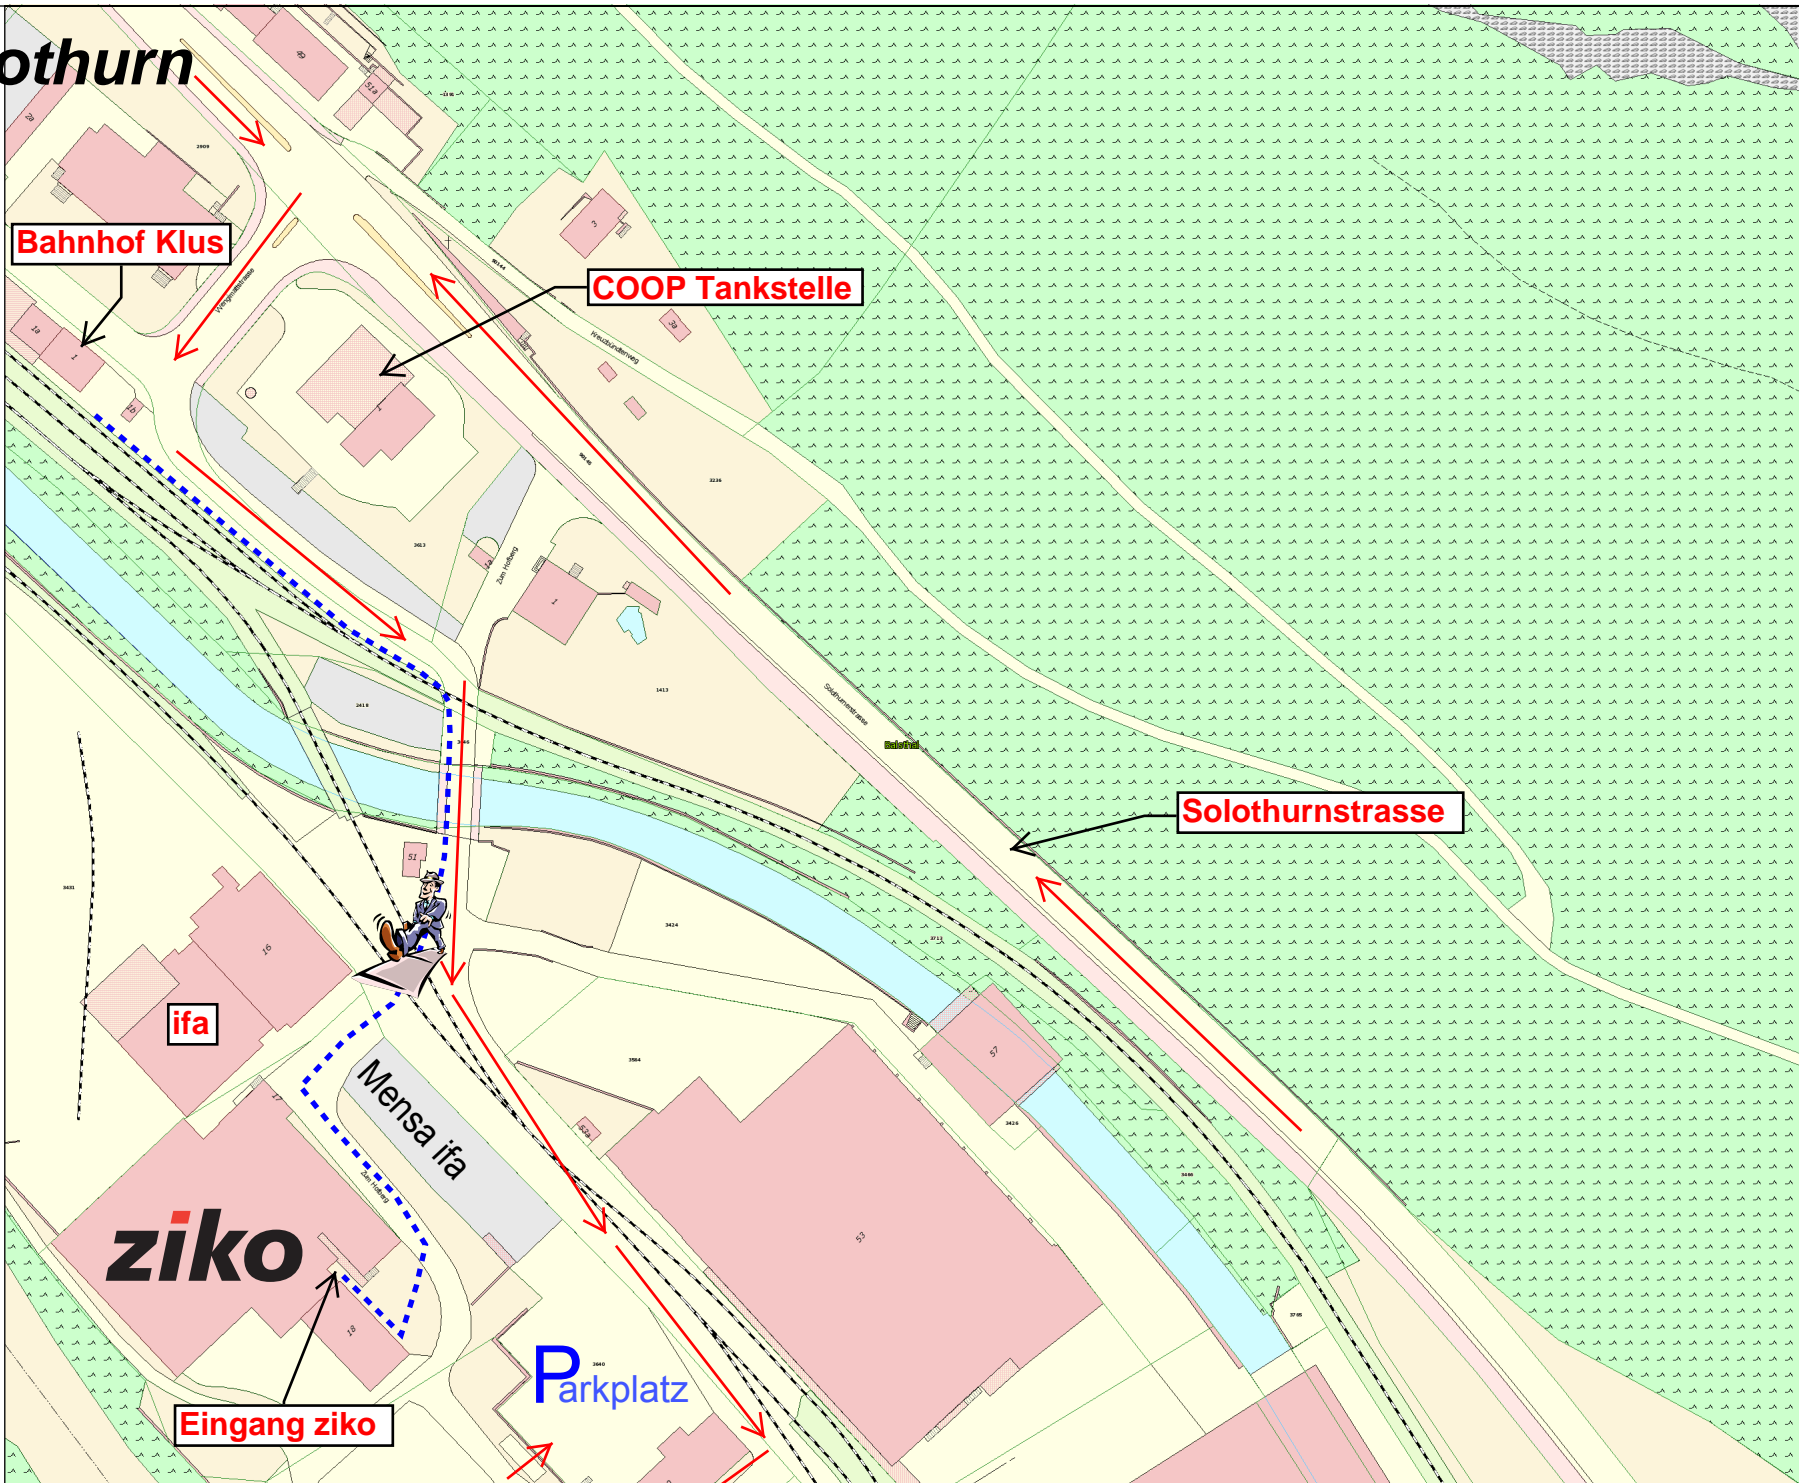

Willkommen im ziko Balsthal!

Von Basel/Zürich/Luzern oder von Bern kommend, nehmen Sie die Autobahnausfahrt Oensingen/Balsthal. Wählen Sie die linke Fahrspur in Richtung Balsthal. Folgen Sie der Strasse ca. 2.5 km. Nach der Ortseingangstafel „Klus“ biegen Sie bei der Coop-Tankstelle links ab.

Nach 50 m biegen Sie erneut links ab und folgen der Strasse über den Bahnübergang. Links neben dem Gebäude, mit dem ifa-Logo, erkennen Sie das markante ziko Gebäude.

Kanton Solothurn

Amt für Militär und
Bevölkerungsschutz
Zivilschutz

ziko

Kompetenzzentrum ziko
Industriezone Klus 17
4710 Balsthal

Vom Bahnhof Klus
sind Sie zu Fuss in
ca. 3 Minuten im ziko

Fahrzeug Anfahrt

Bahnhof Klus

COOP Tankstelle

Solothurnstrasse

ifa