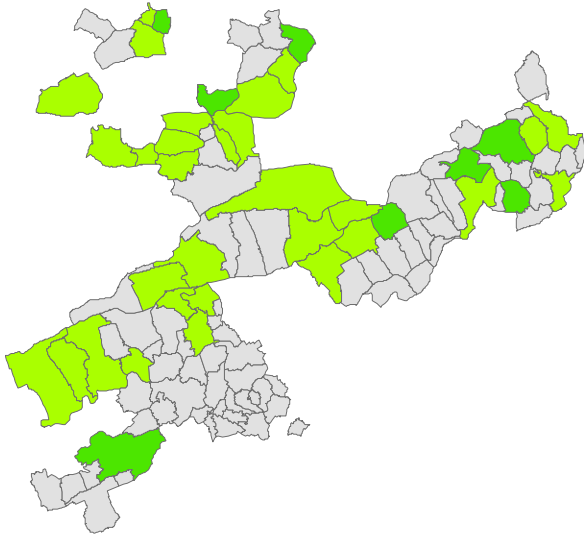

Stand Gefahrenkartierung Januar 2017

Gefahrenkarte Solothurn

Gefahrenkarte

- vorhanden und raumplanerisch umgesetzt
- vorhanden
- in Bearbeitung
- teilweise vorhanden
- nicht vorhanden
- nicht nötig

Rutschprozesse

Sturzprozesse

Lawinen

Hochwasser

ShowMe ist die Datenbank des Bundes über den Stand der Gefahrenkartierung in der Schweiz.

Fachkontakt: gefahrenpraevention@bafu.admin.ch

Internet: www.bafu.admin.ch/showme

Schweizerische Eidgenossenschaft
Confédération suisse
Confederazione Svizzera
Confederaziun svizra