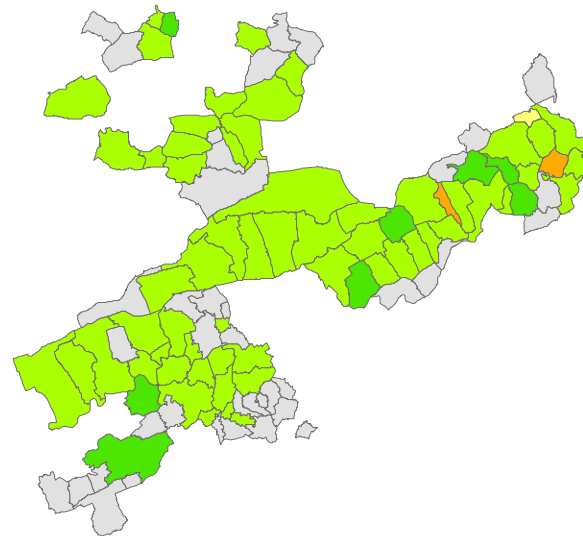

Stand Gefahrenkartierung Januar 2017

Gefahrenkarte Solothurn

Gefahrenkarte

- vorhanden und raumplanerisch umgesetzt
- vorhanden
- in Bearbeitung
- teilweise vorhanden
- nicht vorhanden
- nicht nötig

Rutschprozesse

Sturzprozesse

Lawinen

Hochwasser

ShowMe ist die Datenbank des Bundes über den Stand der Gefahrenkartierung in der Schweiz.

Fachkontakt: gefahrenpraevention@bafu.admin.ch

Internet: www.bafu.admin.ch/showme

Schweizerische Eidgenossenschaft
Confédération suisse
Confederazione Svizzera
Confederaziun svizra