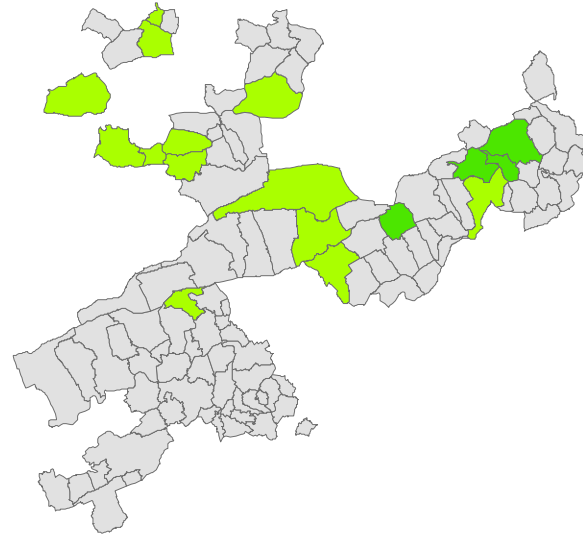

Stand Gefahrenkartierung Januar 2017

Gefahrenkarte Solothurn

Gefahrenkarte

- vorhanden und raumplanerisch umgesetzt
- vorhanden
- in Bearbeitung
- teilweise vorhanden
- nicht vorhanden
- nicht nötig

Rutschprozesse

Sturzprozesse

Lawinen

Hochwasser

ShowMe ist die Datenbank des Bundes über den Stand der Gefahrenkartierung in der Schweiz.

Fachkontakt: gefahrenpraevention@bafu.admin.ch

Internet: www.bafu.admin.ch/showme

Schweizerische Eidgenossenschaft
Confédération suisse
Confederazione Svizzera
Confederaziun svizra