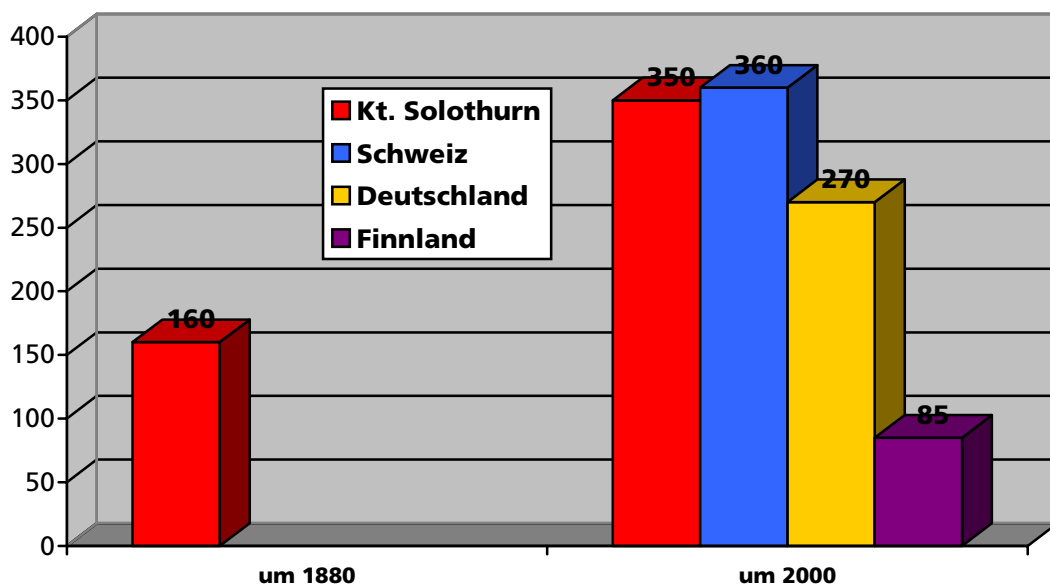

**200 Jahre Forstdienst im Kanton Solothurn:
 Entwicklung von Vorrat und Nutzung**

**Vorrat in m3 stehendem Holz, auf einer Hektare
 (100m x 100m, alle lebenden Bäume)**

**Gemeinde- und Staatswälder Kanton Solothurn:
 Holznutzung in m3, pro Jahr**