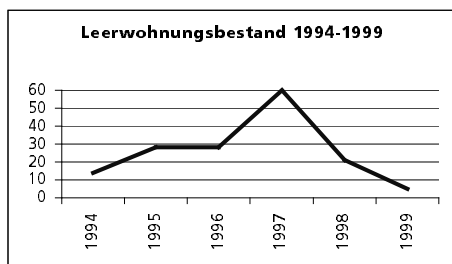

<b>Ständige Wohnbevölkerung 31.12.1999</b>	Anzahl	939
• Frauen	in %	50.1
• Männer	in %	49.9
• Staatsangehörigkeit Ausland	in %	11.0
• Schweizer	in %	89.0

<b>Alterstruktur 31.12.1999</b>	in %	Wert
• 0-19jährig	in %	25.3
• 20-39jährig	in %	33.3
• 40-65jährig	in %	29.1
• 65-79jährig	in %	10.1
• 80jährig und älter	in %	2.1

<b>Beschäftigte (Voll- und Teilzeit) 1998</b>	Anzahl	422
1. Sektor	in %	14.7
2. Sektor	in %	8.8
3. Sektor	in %	76.5
Beschäftigte Frauen	in %	39.8
Beschäftigte Männer	in %	60.2

<b>Wohnungsbau 1998</b>	Anzahl	Wert
Neuerstellte Wohngebäude	Anzahl	3
davon Einfamilienhäuser	Anzahl	3
Neuerstellte Wohnungen	Anzahl	3
• mit 1 Zimmer	Anzahl	0
• mit 2 Zimmer	Anzahl	0
• mit 3 Zimmer	Anzahl	0
• mit 4 Zimmer	Anzahl	3
• mit 5 Zimmer	Anzahl	0
• mit 6+ Zimmer	Anzahl	0