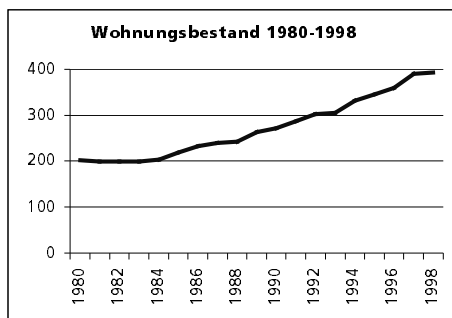

Wohnungsbau 1998	Anzahl	Wert
Neuerstellte Wohngebäude	Anzahl	3
davon Einfamilienhäuser	Anzahl	3
Neuerstellte Wohnungen	Anzahl	3
• mit 1 Zimmer	Anzahl	0
• mit 2 Zimmer	Anzahl	0
• mit 3 Zimmer	Anzahl	0
• mit 4 Zimmer	Anzahl	3
• mit 5 Zimmer	Anzahl	0
• mit 6+ Zimmer	Anzahl	0