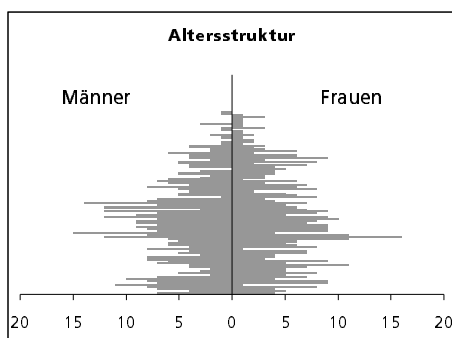

## Gemeinde Niederbuchsiten

Bezirk Gäu

Niederbuchsiten

	Angabe	Wert
<b>Fläche 1994</b>	in ha	549
• Wald, Gehölze	in ha	195
• Landwirtschaftliche Nutzfläche	in ha	319
• Siedlungsfläche	in ha	35
• Unproduktive Flächen	in ha	0

<b>Ständige Wohnbevölkerung 31.12.1999</b>	Anzahl	939
• Frauen	in %	50.1
• Männer	in %	49.9
• Staatsangehörigkeit Ausland	in %	11.0
• Schweizer	in %	89.0

<b>Alterstruktur 31.12.1999</b>	in %	Wert
• 0-19jährig	in %	25.3
• 20-39jährig	in %	33.3
• 40-65jährig	in %	29.1
• 65-79jährig	in %	10.1
• 80jährig und älter	in %	2.1