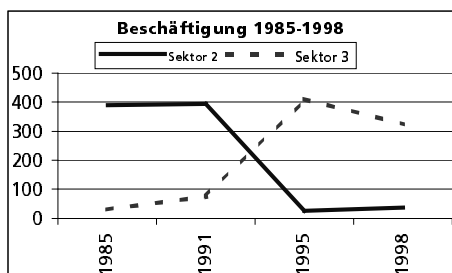

## Gemeinde Niederbuchsiten

Bezirk Gäu

Niederbuchsiten

	Angabe	Wert
<b>Fläche 1994</b>	in ha	549
• Wald, Gehölze	in ha	195
• Landwirtschaftliche Nutzfläche	in ha	319
• Siedlungsfläche	in ha	35
• Unproduktive Flächen	in ha	0

<b>Ständige Wohnbevölkerung 31.12.1999</b>	Anzahl	939
• Frauen	in %	50.1
• Männer	in %	49.9
• Staatsangehörigkeit Ausland	in %	11.0
• Schweizer	in %	89.0

<b>Alterstruktur 31.12.1999</b>	in %	Wert
• 0-19jährig	in %	25.3
• 20-39jährig	in %	33.3
• 40-65jährig	in %	29.1
• 65-79jährig	in %	10.1
• 80jährig und älter	in %	2.1