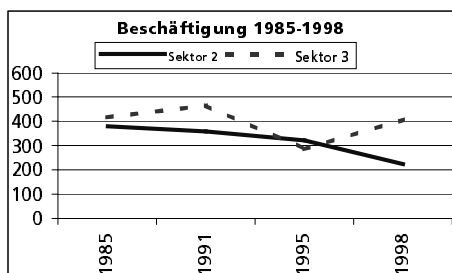

Eckdaten des Kantons Solothurn

Gemeinde Mümliswil-Ramiswil

Bezirk Thal

Mümliswil-Ramiswil

Fläche 1994

- Wald, Gehölze
- Landwirtschaftliche Nutzfläche
- Siedlungsfläche
- Unproduktive Flächen

Angabe	Wert
in ha	3548
in ha	1608
in ha	1789
in ha	145
in ha	6

Ständige Wohnbevölkerung 31.12.1999

- Frauen
- Männer
- Staatsangehörigkeit Ausland
- Schweizer

Angabe	Wert
Anzahl	2'610
in %	48.5
in %	51.5
in %	9.7
in %	90.3

Alterstruktur 31.12.1999

- 0-19jährig
- 20-39jährig
- 40-65jährig
- 65-79jährig
- 80jährig und älter