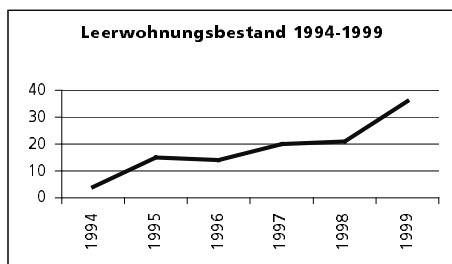

Eckdaten des Kantons Solothurn

Gemeinde Mümliswil-Ramiswil

Bezirk Thal

Fläche 1994

- Wald, Gehölze
- Landwirtschaftliche Nutzfläche
- Siedlungsfläche
- Unproduktive Flächen

Angabe	Wert
in ha	3548
in ha	1608
in ha	1789
in ha	145
in ha	6

Ständige Wohnbevölkerung 31.12.1999

- Frauen
- Männer
- Staatsangehörigkeit Ausland
- Schweizer

Angabe	Wert
Anzahl	2'610
in %	48.5
in %	51.5
in %	9.7
in %	90.3

Alterstruktur 31.12.1999

- 0-19jährig
- 20-39jährig
- 40-65jährig
- 65-79jährig
- 80jährig und älter

Angabe	Wert
in %	27.7
in %	27.4
in %	29.1
in %	11.8
in %	4.1

Beschäftigte (Voll- und Teilzeit) 1998

1. Sektor
2. Sektor
3. Sektor

Angabe	Wert
Anzahl	897
in %	29.5
in %	25.0
in %	45.5

Beschäftigte Frauen
Beschäftigte Männer

Angabe	Wert
in %	47.3
in %	52.7

Wohnungsbau 1998

- Neuerstellte Wohngebäude
- davon Einfamilienhäuser
- Neuerstellte Wohnungen
- mit 1 Zimmer
- mit 2 Zimmer
- mit 3 Zimmer
- mit 4 Zimmer
- mit 5 Zimmer
- mit 6+ Zimmer

Angabe	Wert
Anzahl	2
Anzahl	2
Anzahl	2
Anzahl	0
Anzahl	0
Anzahl	0
Anzahl	0
Anzahl	2
Anzahl	0

Wohnungsbestand Total 1998

Angabe	Wert
Anzahl	1'011

Leerwohnungsbestand 1.6.1999

- mit 1 Zimmer
- mit 2 Zimmer
- mit 3 Zimmer
- mit 4 Zimmer
- mit 5 Zimmer
- mit 6+ Zimmer
- Leerwohnungs-ziffer

Angabe	Wert
Anzahl	36
Anzahl	4
Anzahl	9
Anzahl	12
Anzahl	6
Anzahl	2
Anzahl	3
Zahl	3.56