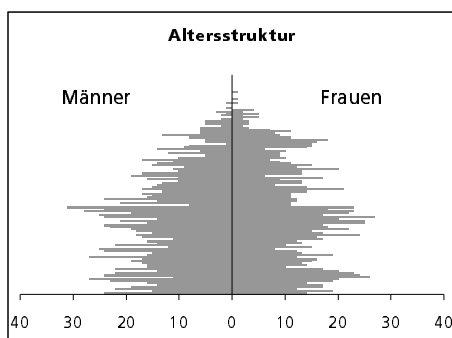

Eckdaten des Kantons Solothurn

Gemeinde Mümliswil-Ramiswil

Bezirk Thal

Mümliswil-Ramiswil

Fläche 1994

- Wald, Gehölze
- Landwirtschaftliche Nutzfläche
- Siedlungsfläche
- Unproduktive Flächen

Angabe	Wert
in ha	3548
in ha	1608
in ha	1789
in ha	145
in ha	6

Ständige Wohnbevölkerung 31.12.1999

- Frauen
- Männer
- Staatsangehörigkeit Ausland
- Schweizer

Angabe	Wert
Anzahl	2'610
in %	48.5
in %	51.5
in %	9.7
in %	90.3

Alterstruktur 31.12.1999

- 0-19jährig
- 20-39jährig
- 40-65jährig
- 65-79jährig
- 80jährig und älter