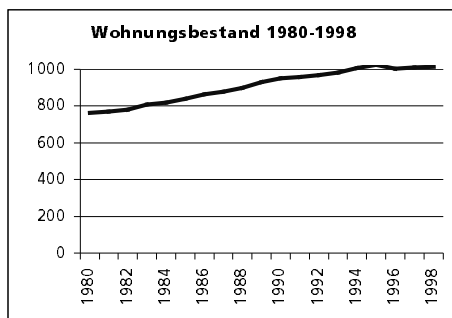

Eckdaten des Kantons Solothurn

Gemeinde Mümliswil-Ramiswil

Bezirk Thal

Fläche 1994

- Wald, Gehölze
- Landwirtschaftliche Nutzfläche
- Siedlungsfläche
- Unproduktive Flächen

Angabe	Wert
in ha	3548
in ha	1608
in ha	1789
in ha	145
in ha	6

Ständige Wohnbevölkerung 31.12.1999

- Frauen
- Männer
- Staatsangehörigkeit Ausland
- Schweizer

Angabe	Wert
Anzahl	2'610
in %	48.5
in %	51.5
in %	9.7
in %	90.3

Alterstruktur 31.12.1999

- 0-19jährig
- 20-39jährig
- 40-65jährig
- 65-79jährig
- 80jährig und älter

Angabe	Wert
in %	27.7
in %	27.4
in %	29.1
in %	11.8
in %	4.1

Beschäftigte (Voll- und Teilzeit) 1998

1. Sektor
2. Sektor
3. Sektor

Angabe	Wert
Anzahl	897
in %	29.5
in %	25.0
in %	45.5

Beschäftigte Frauen
Beschäftigte Männer

Angabe	Wert
in %	47.3
in %	52.7

Wohnungsbau 1998

- Neuerstellte Wohngebäude
- davon Einfamilienhäuser
- Neuerstellte Wohnungen
- mit 1 Zimmer
- mit 2 Zimmer
- mit 3 Zimmer
- mit 4 Zimmer
- mit 5 Zimmer
- mit 6+ Zimmer

Angabe	Wert
Anzahl	2
Anzahl	2
Anzahl	2
Anzahl	0
Anzahl	0
Anzahl	0
Anzahl	0
Anzahl	2
Anzahl	0

Wohnungsbestand Total 1998

Angabe	Wert
Anzahl	1'011

Leerwohnungsbestand 1.6.1999

- mit 1 Zimmer
- mit 2 Zimmer
- mit 3 Zimmer
- mit 4 Zimmer
- mit 5 Zimmer
- mit 6+ Zimmer
- Leerwohnungs-ziffer

Angabe	Wert
Anzahl	36
Anzahl	4
Anzahl	9
Anzahl	12
Anzahl	6
Anzahl	2
Anzahl	3
Zahl	3.56