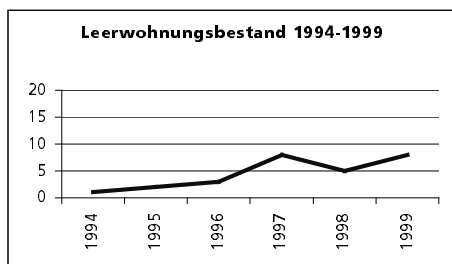

Wohnungsbestand Total 1998

Leerwohnungsbestand 1.6.1999

- mit 1 Zimmer
- mit 2 Zimmer
- mit 3 Zimmer
- mit 4 Zimmer
- mit 5 Zimmer
- mit 6+ Zimmer
- Leerwohnungsnummer

Angabe	Wert
Anzahl	494
Anzahl	8
Anzahl	0
Anzahl	3
Anzahl	3
Anzahl	2
Anzahl	0
Anzahl	0
Zahl	1.62