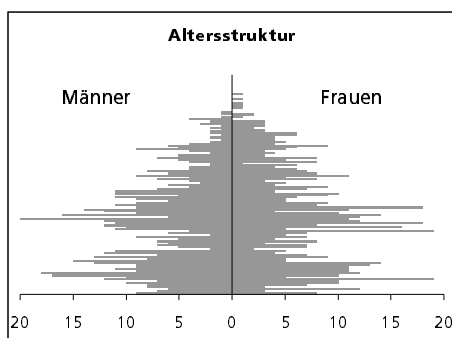

Eckdaten des Kantons Solothurn

Gemeinde Matzendorf

Bezirk Thal

Matzendorf

Fläche 1994

- Wald, Gehölze
- Landwirtschaftliche Nutzfläche
- Siedlungsfläche
- Unproduktive Flächen

Angabe	Wert
in ha	1129
in ha	586
in ha	468
in ha	73
in ha	2

Ständige Wohnbevölkerung 31.12.1999

- Frauen
- Männer
- Staatsangehörigkeit Ausland
- Schweizer

Angabe	Wert
Anzahl	1'293
in %	50.2
in %	49.8
in %	4.9
in %	95.1

Alterstruktur 31.12.1999

- 0-19jährig
- 20-39jährig
- 40-65jährig
- 65-79jährig
- 80jährig und älter