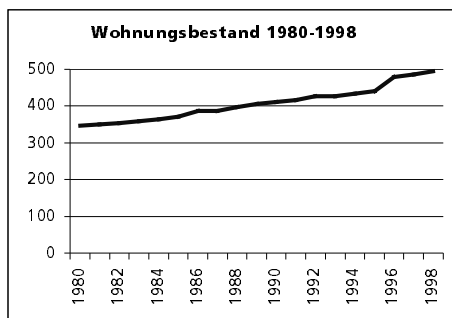

Ständige Wohnbevölkerung 31.12.1999

- Frauen
- Männer
- Staatsangehörigkeit Ausland
- Schweizer

Angabe	Wert
Anzahl	1'293
in %	50.2
in %	49.8
in %	4.9
in %	95.1

Alterstruktur 31.12.1999

- 0-19jährig
- 20-39jährig
- 40-65jährig
- 65-79jährig
- 80jährig und älter

Angabe	Wert
in %	30.2
in %	26.9
in %	28.4
in %	10.4
in %	4.1

Beschäftigte (Voll- und Teilzeit) 1998

- 1. Sektor
- 2. Sektor
- 3. Sektor

Beschäftigte Frauen
Beschäftigte Männer

Angabe	Wert
Anzahl	315
in %	28.3
in %	26.7
in %	45.1
in %	36.5
in %	63.5