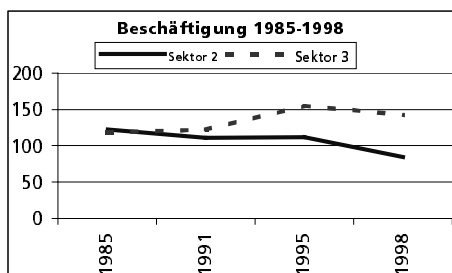

Ständige Wohnbevölkerung 31.12.1999

- Frauen
- Männer
- Staatsangehörigkeit Ausland
- Schweizer

Angabe	Wert
Anzahl	1'293
in %	50.2
in %	49.8
in %	4.9
in %	95.1

Alterstruktur 31.12.1999

- 0-19jährig
- 20-39jährig
- 40-65jährig
- 65-79jährig
- 80jährig und älter

Angabe	Wert
in %	30.2
in %	26.9
in %	28.4
in %	10.4
in %	4.1

Beschäftigte (Voll- und Teilzeit) 1998

- 1. Sektor
- 2. Sektor
- 3. Sektor

Beschäftigte Frauen
Beschäftigte Männer

Angabe	Wert
Anzahl	315
in %	28.3
in %	26.7
in %	45.1
in %	36.5
in %	63.5