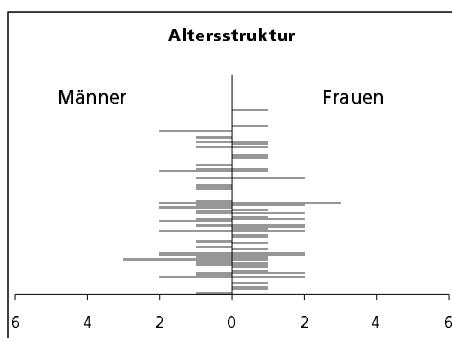

Eckdaten des Kantons Solothurn

Gemeinde Gänsbrunnen

Bezirk Thal

Gänsbrunnen

Ständige Wohnbevölkerung 31.12.1999

	Angabe	Wert
	in ha	1136
• Wald, Gehölze	in ha	759
• Landwirtschaftliche Nutzfläche	in ha	351
• Siedlungsfläche	in ha	24
• Unproduktive Flächen	in ha	2

Alterstruktur 31.12.1999

	Angabe	Wert
• Frauen	in %	52.6
• Männer	in %	47.4
• Staatsangehörigkeit Ausland	in %	1.1
• Schweizer	in %	98.9
• 0-19jährig	in %	30.5
• 20-39jährig	in %	27.4
• 40-65jährig	in %	29.5
• 65-79jährig	in %	8.4
• 80jährig und älter	in %	4.2