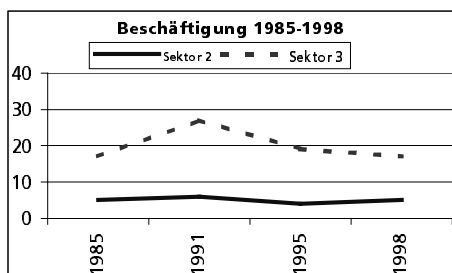

Eckdaten des Kantons Solothurn

Gemeinde Gänsbrunnen

Bezirk Thal

Gänsbrunnen

Ständige Wohnbevölkerung 31.12.1999

	Angabe	Wert
	in ha	1136
• Wald, Gehölze	in ha	759
• Landwirtschaftliche Nutzfläche	in ha	351
• Siedlungsfläche	in ha	24
• Unproduktive Flächen	in ha	2

Alterstruktur 31.12.1999

	Angabe	Wert
• Frauen	in %	52.6
• Männer	in %	47.4
• Staatsangehörigkeit Ausland	in %	1.1
• Schweizer	in %	98.9
• 0-19jährig	in %	30.5
• 20-39jährig	in %	27.4
• 40-65jährig	in %	29.5
• 65-79jährig	in %	8.4
• 80jährig und älter	in %	4.2