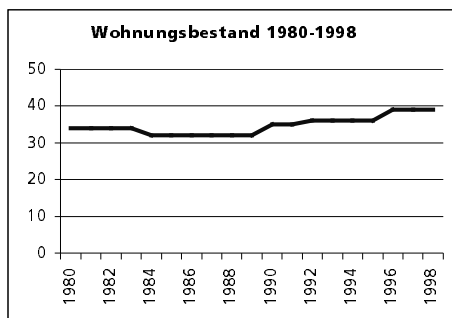

Wohnungsbau 1998

Neuerstellte Wohngebäude	Anzahl	0
davon Einfamilienhäuser	Anzahl	0
Neuerstellte Wohnungen	Anzahl	0
• mit 1 Zimmer	Anzahl	0
• mit 2 Zimmer	Anzahl	0
• mit 3 Zimmer	Anzahl	0
• mit 4 Zimmer	Anzahl	0
• mit 5 Zimmer	Anzahl	0
• mit 6+ Zimmer	Anzahl	0