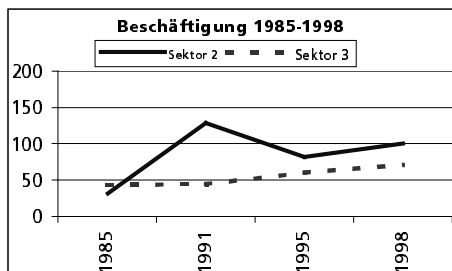

Eckdaten des Kantons Solothurn

Gemeinde Eppenberg-Wöschnau

Bezirk Olten

Eppenberg

	Angabe	Wert
Fläche 1994	in ha	183
• Wald, Gehölze	in ha	81
• Landwirtschaftliche Nutzfläche	in ha	69
• Siedlungsfläche	in ha	29
• Unproduktive Flächen	in ha	4

Ständige Wohnbevölkerung 31.12.1999	Anzahl	337
• Frauen	in %	50.4
• Männer	in %	49.6
• Staatsangehörigkeit Ausland	in %	26.1
• Schweizer	in %	73.9

Alterstruktur 31.12.1999	in %	Wert
• 0-19jährig	in %	19.9
• 20-39jährig	in %	31.8
• 40-65jährig	in %	36.8
• 65-79jährig	in %	8.3
• 80jährig und älter	in %	3.3