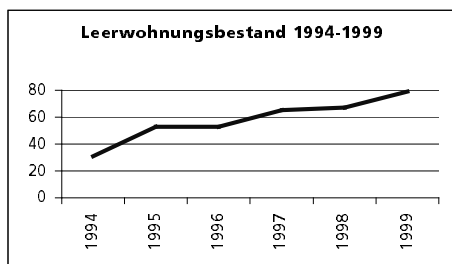

Wohnungsbestand Total 1998

Leerwohnungsbestand 1.6.1999

	Anzahl	2'419
• mit 1 Zimmer	Anzahl	79
• mit 2 Zimmer	Anzahl	2
• mit 3 Zimmer	Anzahl	18
• mit 4 Zimmer	Anzahl	28
• mit 5 Zimmer	Anzahl	20
• mit 6+ Zimmer	Anzahl	10
• mit 6+ Zimmer	Anzahl	7
• mit 6+ Zimmer	Anzahl	1
Leerwohnungsnummer	Zahl	3.27