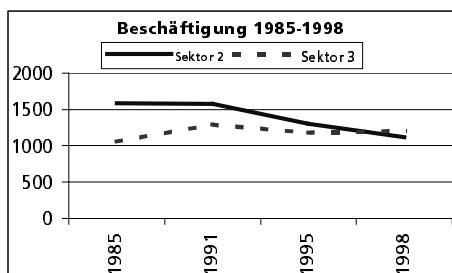

### Ständige Wohnbevölkerung 31.12.1999

	Angabe	Wert
	in ha	1569
• Wald, Gehölze	in ha	873
• Landwirtschaftliche Nutzfläche	in ha	465
• Siedlungsfläche	in ha	213
• Unproduktive Flächen	in ha	18

### Alterstruktur 31.12.1999

	Angabe	Wert
• Frauen	in %	50.1
• Männer	in %	49.9
• Staatsangehörigkeit Ausland	in %	22.3
• Schweizer	in %	77.7
• 0-19jährig	in %	25.1
• 20-39jährig	in %	29.3
• 40-65jährig	in %	29.8
• 65-79jährig	in %	11.2
• 80jährig und älter	in %	4.5