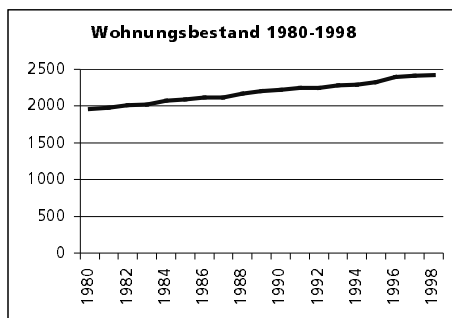

Wohnungsbau 1998

Neuerstellte Wohngebäude	Anzahl	10
davon Einfamilienhäuser	Anzahl	10
Neuerstellte Wohnungen	Anzahl	10
• mit 1 Zimmer	Anzahl	0
• mit 2 Zimmer	Anzahl	0
• mit 3 Zimmer	Anzahl	0
• mit 4 Zimmer	Anzahl	2
• mit 5 Zimmer	Anzahl	7
• mit 6+ Zimmer	Anzahl	1