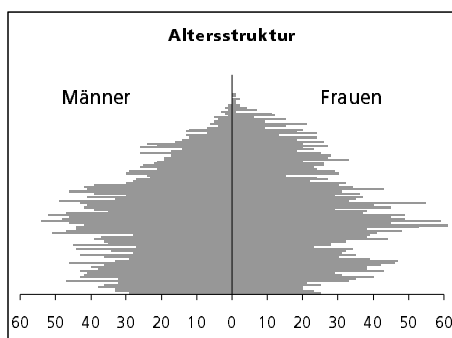

Eckdaten des Kantons Solothurn

Gemeinde Balsthal

Bezirk Thal

Balsthal

Ständige Wohnbevölkerung 31.12.1999

	Angabe	Wert
	in ha	1569
• Wald, Gehölze	in ha	873
• Landwirtschaftliche Nutzfläche	in ha	465
• Siedlungsfläche	in ha	213
• Unproduktive Flächen	in ha	18

Alterstruktur 31.12.1999

	Angabe	Wert
• Frauen	in %	50.1
• Männer	in %	49.9
• Staatsangehörigkeit Ausland	in %	22.3
• Schweizer	in %	77.7
• 0-19jährig	in %	25.1
• 20-39jährig	in %	29.3
• 40-65jährig	in %	29.8
• 65-79jährig	in %	11.2
• 80jährig und älter	in %	4.5