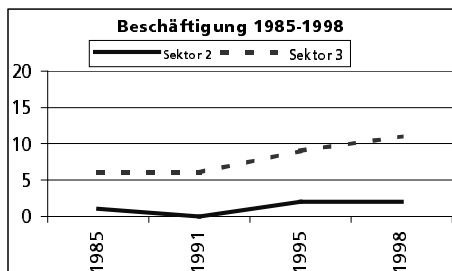

### Ständige Wohnbevölkerung 31.12.1999

- Frauen
- Männer
- Staatsangehörigkeit Ausland
- Schweizer

Angabe	Wert
Anzahl	118
in %	50.0
in %	50.0
in %	5.9
in %	94.1

### Alterstruktur 31.12.1999

- 0-19jährig
- 20-39jährig
- 40-65jährig
- 65-79jährig
- 80jährig und älter

Angabe	Wert
in %	32.2
in %	20.3
in %	31.4
in %	11.9
in %	4.2