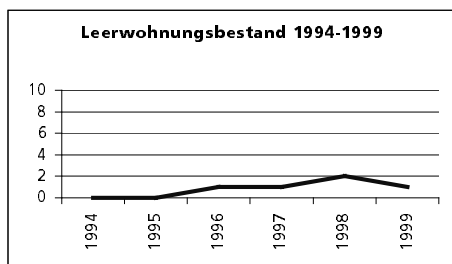

Wohnungsbestand Total 1998

Leerwohnungsbestand 1.6.1999

- mit 1 Zimmer
- mit 2 Zimmer
- mit 3 Zimmer
- mit 4 Zimmer
- mit 5 Zimmer
- mit 6+ Zimmer
- Leerwohnungsnummer

Angabe	Wert
Anzahl	40
Anzahl	1
Anzahl	0
Anzahl	0
Anzahl	0
Anzahl	0
Anzahl	0
Anzahl	0
Anzahl	0
Zahl	2.50