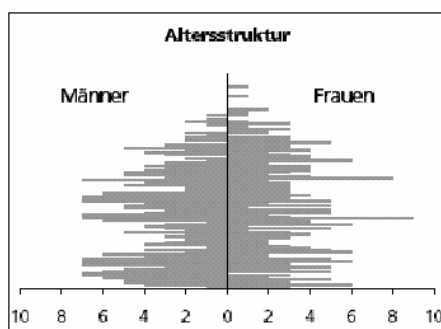

Eckdaten des Kantons Solothurn

Gemeinde Herbetswil Bezirk Thal

Herbetswil

Fläche 1994

- Wald, Gehölze
- Landwirtschaftliche Nutzfläche
- Siedlungsfläche
- Unproduktive Flächen

Angabe	Wert
in ha	1635
in ha	1033
in ha	555
in ha	24
in ha	2

Ständige Wohnbevölkerung 31.12.1999

- Frauen
- Männer
- Staatsangehörigkeit Ausland
- Schweizer

Angabe	Wert
Anzahl	582
in %	48.5
in %	51.5
in %	6.9
in %	93.1

Alterstruktur 31.12.1999

- 0-19jährig
- 20-39jährig
- 40-65jährig
- 65-79jährig
- 80jährig und älter