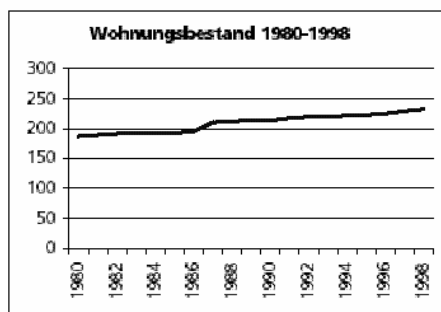

Eckdaten des Kantons Solothurn

Gemeinde Herbetswil Bezirk Thal

Herbetswil

Fläche 1994

- Wald, Gehölze
- Landwirtschaftliche Nutzfläche
- Siedlungsfläche
- Unproduktive Flächen

Angabe	Wert
in ha	1635
in ha	1033
in ha	555
in ha	24
in ha	2

Ständige Wohnbevölkerung 31.12.1999

- Frauen
- Männer
- Staatsangehörigkeit Ausland
- Schweizer

Angabe	Wert
Anzahl	582
in %	48.5
in %	51.5
in %	6.9
in %	93.1

Alterstruktur 31.12.1999

- 0-19jährig
- 20-39jährig
- 40-65jährig
- 65-79jährig
- 80jährig und älter

Angabe	Wert
in %	28.0
in %	23.7
in %	31.3
in %	12.9
in %	4.1

Beschäftigte (Voll- und Teilzeit) 1998

1. Sektor
2. Sektor
3. Sektor
- Beschäftigte Frauen
- Beschäftigte Männer

Angabe	Wert
Anzahl	197
in %	25.4
in %	51.8
in %	22.8
in %	55.8
in %	44.2

Wohnungsbau 1998

- Neuerstellte Wohngebäude
- davon Einfamilienhäuser
- Neuerstellte Wohnungen
- mit 1 Zimmer
- mit 2 Zimmer
- mit 3 Zimmer
- mit 4 Zimmer
- mit 5 Zimmer
- mit 6+ Zimmer

Angabe	Wert
Anzahl	2
Anzahl	0
Anzahl	1
Anzahl	0
Anzahl	1
Anzahl	0
Anzahl	0
Anzahl	0
Anzahl	0

Wohnungsbestand Total 1998

Angabe	Wert
Anzahl	232

Leerwohnungsbestand 1.6.1999

- mit 1 Zimmer
- mit 2 Zimmer
- mit 3 Zimmer
- mit 4 Zimmer
- mit 5 Zimmer
- mit 6+ Zimmer
- Leerwohnungsnummer

Angabe	Wert
Anzahl	12
Anzahl	0
Anzahl	1
Anzahl	6
Anzahl	5
Anzahl	0
Anzahl	0
Zahl	5.17