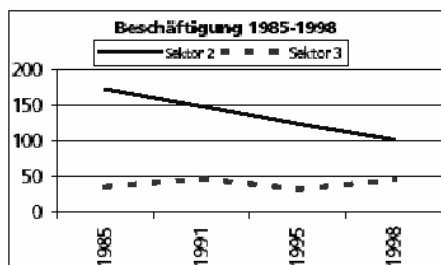

Eckdaten des Kantons Solothurn

Gemeinde Herbetswil Bezirk Thal

Herbetswil

Fläche 1994

- Wald, Gehölze
- Landwirtschaftliche Nutzfläche
- Siedlungsfläche
- Unproduktive Flächen

Angabe	Wert
in ha	1635
in ha	1033
in ha	555
in ha	24
in ha	2

Ständige Wohnbevölkerung 31.12.1999

- Frauen
- Männer
- Staatsangehörigkeit Ausland
- Schweizer

Angabe	Wert
Anzahl	582
in %	48.5
in %	51.5
in %	6.9
in %	93.1

Alterstruktur 31.12.1999

- 0-19jährig
- 20-39jährig
- 40-65jährig
- 65-79jährig
- 80jährig und älter