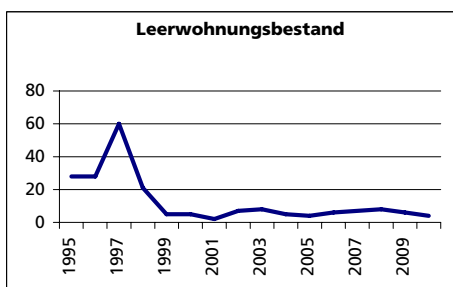

Wohnungsbestand Total 2009

Leerwohnungsbestand 1.6.2010

- mit 1 Zimmer
- mit 2 Zimmer
- mit 3 Zimmer
- mit 4 Zimmer
- mit 5 Zimmer
- mit 6+ Zimmer
- Leerwohnungsnummer

Angabe	Wert
Anzahl	423
Anzahl	4
Anzahl	0
Anzahl	0
Anzahl	2
Anzahl	2
Anzahl	0
Anzahl	0
Anzahl	0
Zahl	0.95