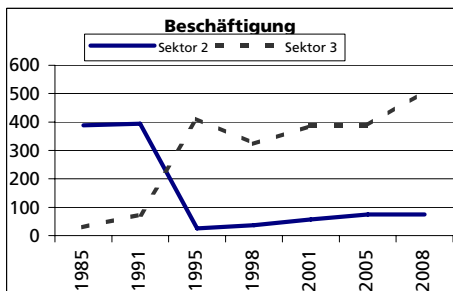

### Ständige Wohnbevölkerung 31.12.2010

- Frauen
- Männer
- Staatsangehörigkeit Ausland
- Schweizer

Angabe	Wert
Anzahl	961
in %	49.4
in %	50.6
in %	8.9
in %	91.1

### Alterstruktur 31.12.2010

- 0-19jährig
- 20-39jährig
- 40-64jährig
- 65-79jährig
- 80jährig und älter

Angabe	Wert
in %	23.2
in %	25.5
in %	35.4
in %	12.4
in %	3.5