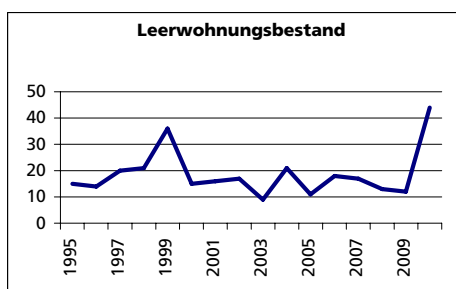

Wohnungsbestand Total 2009

Angabe	Wert
Anzahl	1'075

Leerwohnungsbestand 1.6.2010

- mit 1 Zimmer
- mit 2 Zimmer
- mit 3 Zimmer
- mit 4 Zimmer
- mit 5 Zimmer
- mit 6+ Zimmer

Angabe	Wert
Anzahl	44
Anzahl	5
Anzahl	10
Anzahl	15
Anzahl	8
Anzahl	4
Anzahl	2
Zahl	4.09

Leerwohnungsnummer