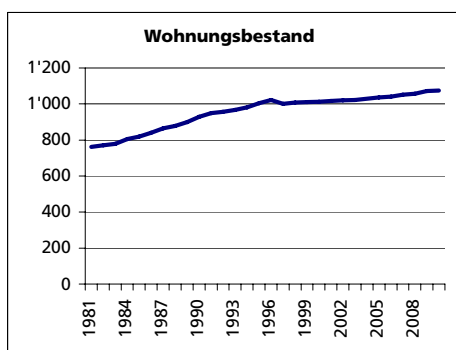

### Alterstruktur 31.12.2010

- 0-19jährig
- 20-39jährig
- 40-64jährig
- 65-79jährig
- 80jährig und älter

Angabe	Wert
in %	23.6
in %	23.6
in %	34.9
in %	13.1
in %	4.9

### Beschäftigte (Voll- und Teilzeit) 2008

- 1. Sektor
- 2. Sektor
- 3. Sektor

Angabe	Wert
Anzahl	740
in %	30.8
in %	30.8
in %	38.4

- Beschäftigte Frauen
- Beschäftigte Männer

Angabe	Wert
in %	59.2
in %	40.8