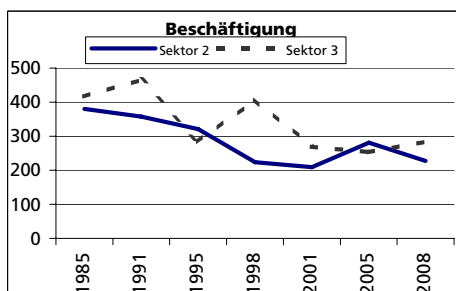

### Ständige Wohnbevölkerung 31.12.2010

- Frauen
- Männer
- Staatsangehörigkeit Ausland
- Schweizer

Angabe	Wert
Anzahl	2'526
in %	48.6
in %	51.4
in %	8.4
in %	91.6

### Alterstruktur 31.12.2010

- 0-19jährig
- 20-39jährig
- 40-64jährig
- 65-79jährig
- 80jährig und älter

Angabe	Wert
in %	23.6
in %	23.6
in %	34.9
in %	13.1
in %	4.9