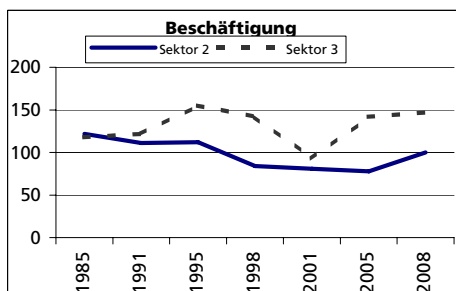

Eckdaten des Kantons Solothurn

Gemeinde Matzendorf

Bezirk Thal

Fläche 2004/2009

- Wald, Gehölze
- Landwirtschaftliche Nutzfläche
- Siedlungsfläche
- Unproduktive Flächen

Angabe	Wert
in ha	1'129
in ha	581
in ha	458
in ha	88
in ha	2

Ständige Wohnbevölkerung 31.12.2010

- Frauen
- Männer
- Staatsangehörigkeit Ausland
- Schweizer

Angabe	Wert
Anzahl	1'285
in %	48.5
in %	51.5
in %	6.2
in %	93.8

Alterstruktur 31.12.2010

- 0-19jährig
- 20-39jährig
- 40-64jährig
- 65-79jährig
- 80jährig und älter

Angabe	Wert
in %	22.3
in %	22.3
in %	39.5
in %	11.3
in %	4.7

Beschäftigte (Voll- und Teilzeit) 2008

1. Sektor
2. Sektor
3. Sektor
- Beschäftigte Frauen
- Beschäftigte Männer

Angabe	Wert
Anzahl	315
in %	21.6
in %	31.7
in %	46.7
in %	60.6
in %	39.4

Wohnungsbau 2009

- Neuerstellte Wohngebäude
- davon Einfamilienhäuser
- Neuerstellte Wohnungen
- mit 1 Zimmer
- mit 2 Zimmer
- mit 3 Zimmer
- mit 4 Zimmer
- mit 5 Zimmer
- mit 6+ Zimmer

Angabe	Wert
Anzahl	1
Anzahl	1
Anzahl	1
Anzahl	0
Anzahl	0
Anzahl	0
Anzahl	0
Anzahl	1
Anzahl	0

Wohnungsbestand Total 2009

Angabe	Wert
Anzahl	541

Leerwohnungsbestand 1.6.2010

- mit 1 Zimmer
- mit 2 Zimmer
- mit 3 Zimmer
- mit 4 Zimmer
- mit 5 Zimmer
- mit 6+ Zimmer
- Leerwohnungsnummer

Angabe	Wert
Anzahl	10
Anzahl	0
Anzahl	4
Anzahl	1
Anzahl	3
Anzahl	1
Anzahl	1
Zahl	1.85