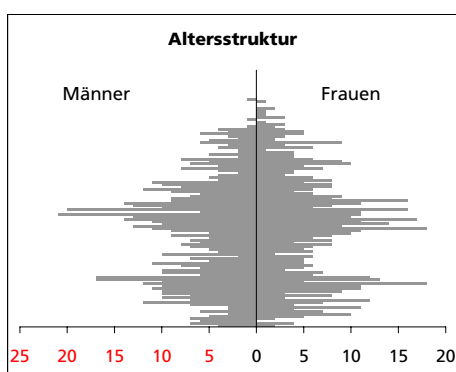

Eckdaten des Kantons Solothurn

Gemeinde Matzendorf

Bezirk Thal

Matzendorf

Fläche 2004/2009

- Wald, Gehölze
- Landwirtschaftliche Nutzfläche
- Siedlungsfläche
- Unproduktive Flächen

| Angabe | Wert |
|--------|-------|
| in ha | 1'129 |
| in ha | 581 |
| in ha | 458 |
| in ha | 88 |
| in ha | 2 |

Ständige Wohnbevölkerung 31.12.2010

- Frauen
- Männer
- Staatsangehörigkeit Ausland
- Schweizer

| Angabe | Wert |
|--------|-------|
| Anzahl | 1'285 |
| in % | 48.5 |
| in % | 51.5 |
| in % | 6.2 |
| in % | 93.8 |

Alterstruktur 31.12.2010

- 0-19jährig
- 20-39jährig
- 40-64jährig
- 65-79jährig
- 80jährig und älter

| Angabe | Wert |
|--------|------|
| in % | 22.3 |
| in % | 22.3 |
| in % | 39.5 |
| in % | 11.3 |
| in % | 4.7 |