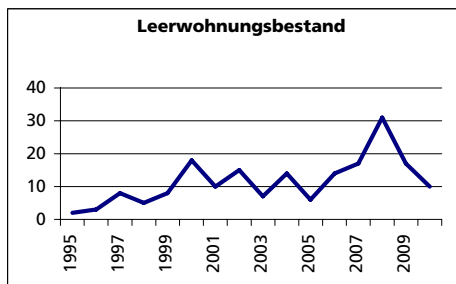

Eckdaten des Kantons Solothurn

Gemeinde Matzendorf

Bezirk Thal

Fläche 2004/2009

- Wald, Gehölze
- Landwirtschaftliche Nutzfläche
- Siedlungsfläche
- Unproduktive Flächen

Angabe	Wert
in ha	1'129
in ha	581
in ha	458
in ha	88
in ha	2

Ständige Wohnbevölkerung 31.12.2010

- Frauen
- Männer
- Staatsangehörigkeit Ausland
- Schweizer

Angabe	Wert
Anzahl	1'285
in %	48.5
in %	51.5
in %	6.2
in %	93.8

Alterstruktur 31.12.2010

- 0-19jährig
- 20-39jährig
- 40-64jährig
- 65-79jährig
- 80jährig und älter

Angabe	Wert
in %	22.3
in %	22.3
in %	39.5
in %	11.3
in %	4.7

Beschäftigte (Voll- und Teilzeit) 2008

1. Sektor
2. Sektor
3. Sektor
- Beschäftigte Frauen
- Beschäftigte Männer

Angabe	Wert
Anzahl	315
in %	21.6
in %	31.7
in %	46.7
in %	60.6
in %	39.4

Wohnungsbau 2009

- Neuerstellte Wohngebäude
- davon Einfamilienhäuser
- Neuerstellte Wohnungen
- mit 1 Zimmer
- mit 2 Zimmer
- mit 3 Zimmer
- mit 4 Zimmer
- mit 5 Zimmer
- mit 6+ Zimmer

Angabe	Wert
Anzahl	1
Anzahl	1
Anzahl	1
Anzahl	0
Anzahl	0
Anzahl	0
Anzahl	0
Anzahl	1
Anzahl	0

Wohnungsbestand Total 2009

Angabe	Wert
Anzahl	541

Leerwohnungsbestand 1.6.2010

- mit 1 Zimmer
- mit 2 Zimmer
- mit 3 Zimmer
- mit 4 Zimmer
- mit 5 Zimmer
- mit 6+ Zimmer
- Leerwohnungsnummer

Angabe	Wert
Anzahl	10
Anzahl	0
Anzahl	4
Anzahl	1
Anzahl	3
Anzahl	1
Anzahl	1
Zahl	1.85