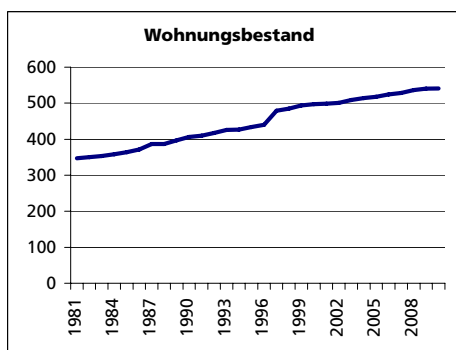

Eckdaten des Kantons Solothurn

Gemeinde Matzendorf

Bezirk Thal

Fläche 2004/2009

- Wald, Gehölze
- Landwirtschaftliche Nutzfläche
- Siedlungsfläche
- Unproduktive Flächen

Angabe	Wert
in ha	1'129
in ha	581
in ha	458
in ha	88
in ha	2

Ständige Wohnbevölkerung 31.12.2010

- Frauen
- Männer
- Staatsangehörigkeit Ausland
- Schweizer

Angabe	Wert
Anzahl	1'285
in %	48.5
in %	51.5
in %	6.2
in %	93.8

Alterstruktur 31.12.2010

- 0-19jährig
- 20-39jährig
- 40-64jährig
- 65-79jährig
- 80jährig und älter

Angabe	Wert
in %	22.3
in %	22.3
in %	39.5
in %	11.3
in %	4.7

Beschäftigte (Voll- und Teilzeit) 2008

1. Sektor
2. Sektor
3. Sektor
- Beschäftigte Frauen
- Beschäftigte Männer

Angabe	Wert
Anzahl	315
in %	21.6
in %	31.7
in %	46.7
in %	60.6
in %	39.4

Wohnungsbau 2009

- Neuerstellte Wohngebäude
- davon Einfamilienhäuser
- Neuerstellte Wohnungen
- mit 1 Zimmer
- mit 2 Zimmer
- mit 3 Zimmer
- mit 4 Zimmer
- mit 5 Zimmer
- mit 6+ Zimmer

Angabe	Wert
Anzahl	1
Anzahl	1
Anzahl	1
Anzahl	0
Anzahl	0
Anzahl	0
Anzahl	0
Anzahl	1
Anzahl	0

Wohnungsbestand Total 2009

Angabe	Wert
Anzahl	541

Leerwohnungsbestand 1.6.2010

- mit 1 Zimmer
- mit 2 Zimmer
- mit 3 Zimmer
- mit 4 Zimmer
- mit 5 Zimmer
- mit 6+ Zimmer
- Leerwohnungsnummer

Angabe	Wert
Anzahl	10
Anzahl	0
Anzahl	4
Anzahl	1
Anzahl	3
Anzahl	1
Anzahl	1
Zahl	1.85