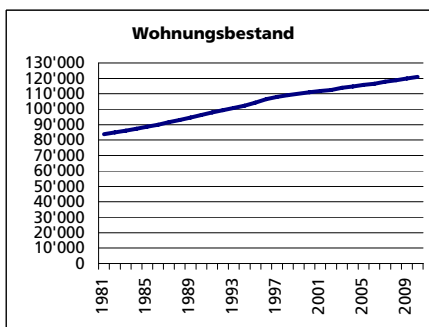

### Alterstruktur 31.12.2010

- 0-19jährig
- 20-39jährig
- 40-64jährig
- 65-79jährig
- 80jährig und älter

Angabe	Wert
in %	20.1
in %	25.1
in %	37.2
in %	12.7
in %	5.0

### Beschäftigte (Voll- und Teilzeit) 2008

1. Sektor
2. Sektor
3. Sektor

Angabe	Wert
Anzahl	122'171
in %	3.8
in %	33.7
in %	62.5

- Beschäftigte Frauen
- Beschäftigte Männer

Angabe	Wert
in %	57.0
in %	43.0