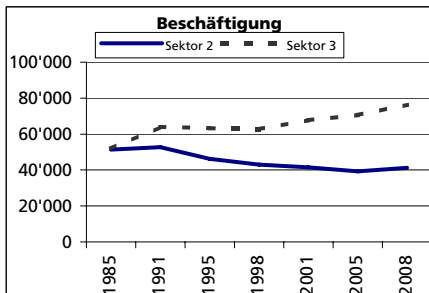

### Ständige Wohnbevölkerung 31.12.2010

- Frauen
- Männer
- Staatsangehörigkeit Ausland
- Schweizer

Angabe	Wert
Anzahl	256'888
in %	50.4%
in %	49.6%
in %	20.3%
in %	79.7%

### Alterstruktur 31.12.2010

- 0-19jährig
- 20-39jährig
- 40-64jährig
- 65-79jährig
- 80jährig und älter

Angabe	Wert
in %	20.1
in %	25.1
in %	37.2
in %	12.7
in %	5.0