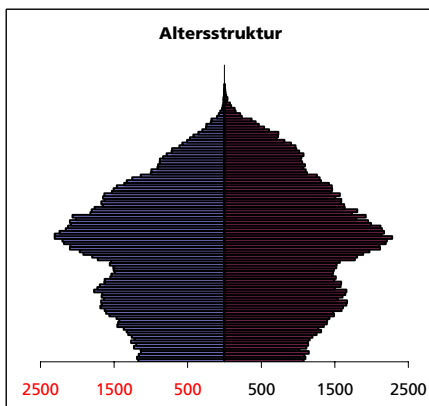

## Kanton Solothurn

Kanton Solothurn

### Fläche 2004/2009

- Wald, Gehölze
- Landwirtschaftliche Nutzfläche
- Siedlungsfläche
- Unproduktive Flächen

Angabe	Wert
in ha	79'051
in ha	33'792
in ha	33'439
in ha	10'955
in ha	865

### Alterstruktur 31.12.2010

- 0-19jährig
- 20-39jährig
- 40-64jährig
- 65-79jährig
- 80jährig und älter

Angabe	Wert
in %	20.1
in %	25.1
in %	37.2
in %	12.7
in %	5.0