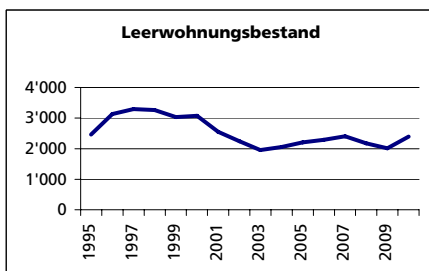

Wohnungsbestand Total 2009

Angabe	Wert
Anzahl	120'918

Leerwohnungsbestand 1.6.2010

- mit 1 Zimmer
- mit 2 Zimmer
- mit 3 Zimmer
- mit 4 Zimmer
- mit 5 Zimmer
- mit 6+ Zimmer
- Leerwohnungsnummer

Angabe	Wert
Anzahl	2'399
Anzahl	167
Anzahl	304
Anzahl	827
Anzahl	735
Anzahl	264
Anzahl	102
Zahl	1.98