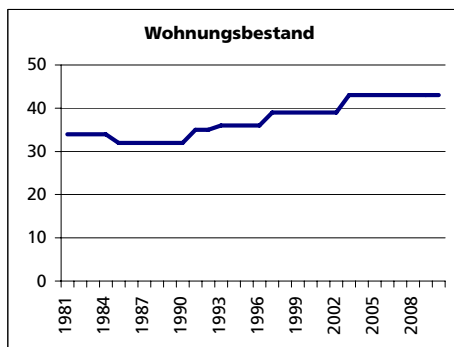

Wohnungsbau 2009

Neuerstellte Wohngebäude	Anzahl	0
davon Einfamilienhäuser	Anzahl	0
Neuerstellte Wohnungen	Anzahl	0
• mit 1 Zimmer	Anzahl	0
• mit 2 Zimmer	Anzahl	0
• mit 3 Zimmer	Anzahl	0
• mit 4 Zimmer	Anzahl	0
• mit 5 Zimmer	Anzahl	0
• mit 6+ Zimmer	Anzahl	0