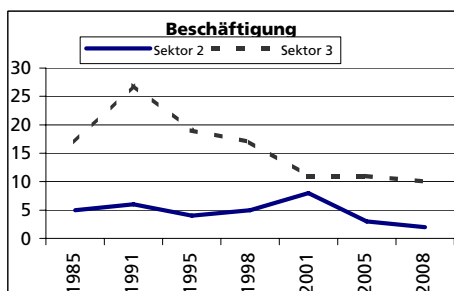

### Ständige Wohnbevölkerung 31.12.2010

	Anzahl	Wert
• Frauen	in %	48.5
• Männer	in %	51.5
• Staatsangehörigkeit Ausland	in %	6.1
• Schweizer	in %	93.9

### Alterstruktur 31.12.2010

• 0-19jährig	in %	26.3
• 20-39jährig	in %	26.3
• 40-64jährig	in %	38.4
• 65-79jährig	in %	6.1
• 80jährig und älter	in %	3.0