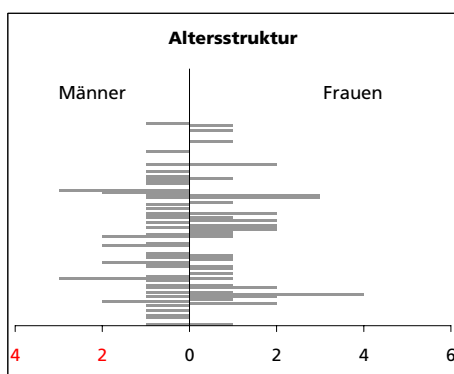

## Gemeinde Gänsbrunn

Bezirk Thal

Gänsbrunn

### Fläche 2004/2009

	Angabe	Wert
	in ha	1'136
• Wald, Gehölze	in ha	761
• Landwirtschaftliche Nutzfläche	in ha	337
• Siedlungsfläche	in ha	37
• Unproduktive Flächen	in ha	1

### Ständige Wohnbevölkerung 31.12.2010

	Anzahl	Wert
• Frauen	in %	48.5
• Männer	in %	51.5
• Staatsangehörigkeit Ausland	in %	6.1
• Schweizer	in %	93.9

### Alterstruktur 31.12.2010

• 0-19jährig	in %	26.3
• 20-39jährig	in %	26.3
• 40-64jährig	in %	38.4
• 65-79jährig	in %	6.1
• 80jährig und älter	in %	3.0