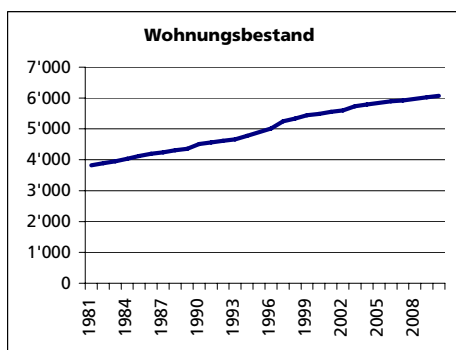

Eckdaten des Kantons Solothurn

Bezirk Thierstein

Fläche 2004/2009

- Wald, Gehölze
- Landwirtschaftliche Nutzfläche
- Siedlungsfläche
- Unproduktive Flächen

Angabe	Wert
in ha	10'216
in ha	5'336
in ha	4'141
in ha	704
in ha	35

Ständige Wohnbevölkerung 31.12.2010

Anzahl	14'013
• Frauen	in % 49.8
• Männer	in % 50.2
• Staatsangehörigkeit Ausland	in % 11.8
• Schweizer	in % 88.2
Alterstruktur 31.12.2008	
• 0-19jährig	in % 21.9
• 20-39jährig	in % 21.7
• 40-64jährig	in % 38.7
• 65-79jährig	in % 12.7
• 80jährig und älter	in % 5.0

Beschäftigte (Voll- und Teilzeit) 2008

Anzahl	4'525
1. Sektor	in % 10.0
2. Sektor	in % 47.9
3. Sektor	in % 42.1
Beschäftigte Frauen	in % 62.3
Beschäftigte Männer	in % 37.7

Wohnungsbau 2009

Neuerstellte Wohngebäude	Anzahl	38
davon Einfamilienhäuser	Anzahl	34
Neuerstellte Wohnungen	Anzahl	53
• mit 1 Zimmer	Anzahl	0
• mit 2 Zimmer	Anzahl	0
• mit 3 Zimmer	Anzahl	7
• mit 4 Zimmer	Anzahl	18
• mit 5 Zimmer	Anzahl	18
• mit 6+ Zimmer	Anzahl	10

Wohnungsbestand Total 2009

Anzahl 6'073

Leerwohnungsbestand 1.6.2010

Anzahl	111	
• mit 1 Zimmer	Anzahl	5
• mit 2 Zimmer	Anzahl	6
• mit 3 Zimmer	Anzahl	33
• mit 4 Zimmer	Anzahl	37
• mit 5 Zimmer	Anzahl	16
• mit 6+ Zimmer	Anzahl	14
Leerwohnungsnummer	Zahl	1.83