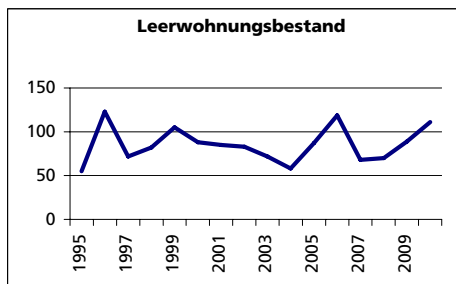

Eckdaten des Kantons Solothurn

Bezirk Thierstein

Fläche 2004/2009

- Wald, Gehölze
- Landwirtschaftliche Nutzfläche
- Siedlungsfläche
- Unproduktive Flächen

Angabe	Wert
in ha	10'216
in ha	5'336
in ha	4'141
in ha	704
in ha	35

Ständige Wohnbevölkerung 31.12.2010

Anzahl	14'013
• Frauen	in % 49.8
• Männer	in % 50.2
• Staatsangehörigkeit Ausland	in % 11.8
• Schweizer	in % 88.2
Alterstruktur 31.12.2008	
• 0-19jährig	in % 21.9
• 20-39jährig	in % 21.7
• 40-64jährig	in % 38.7
• 65-79jährig	in % 12.7
• 80jährig und älter	in % 5.0

Beschäftigte (Voll- und Teilzeit) 2008

Anzahl	4'525
1. Sektor	in % 10.0
2. Sektor	in % 47.9
3. Sektor	in % 42.1
Beschäftigte Frauen	in % 62.3
Beschäftigte Männer	in % 37.7

Wohnungsbau 2009

Neuerstellte Wohngebäude	Anzahl	38
davon Einfamilienhäuser	Anzahl	34
Neuerstellte Wohnungen	Anzahl	53
• mit 1 Zimmer	Anzahl	0
• mit 2 Zimmer	Anzahl	0
• mit 3 Zimmer	Anzahl	7
• mit 4 Zimmer	Anzahl	18
• mit 5 Zimmer	Anzahl	18
• mit 6+ Zimmer	Anzahl	10

Wohnungsbestand Total 2009

Anzahl 6'073

Leerwohnungsbestand 1.6.2010

Anzahl	111	
• mit 1 Zimmer	Anzahl	5
• mit 2 Zimmer	Anzahl	6
• mit 3 Zimmer	Anzahl	33
• mit 4 Zimmer	Anzahl	37
• mit 5 Zimmer	Anzahl	16
• mit 6+ Zimmer	Anzahl	14
Leerwohnungsnummer	Zahl	1.83