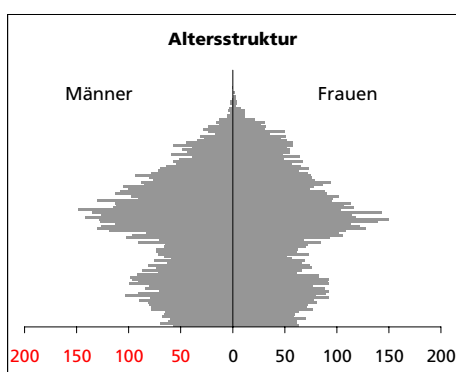

Eckdaten des Kantons Solothurn

Bezirk Thierstein

Thierstein

Fläche 2004/2009

- Wald, Gehölze
- Landwirtschaftliche Nutzfläche
- Siedlungsfläche
- Unproduktive Flächen

Angabe	Wert
in ha	10'216
in ha	5'336
in ha	4'141
in ha	704
in ha	35

Ständige Wohnbevölkerung 31.12.2010

Anzahl	14'013
• Frauen	in % 49.8
• Männer	in % 50.2
• Staatsangehörigkeit Ausland	in % 11.8
• Schweizer	in % 88.2
Alterstruktur 31.12.2008	
• 0-19jährig	in % 21.9
• 20-39jährig	in % 21.7
• 40-64jährig	in % 38.7
• 65-79jährig	in % 12.7
• 80jährig und älter	in % 5.0