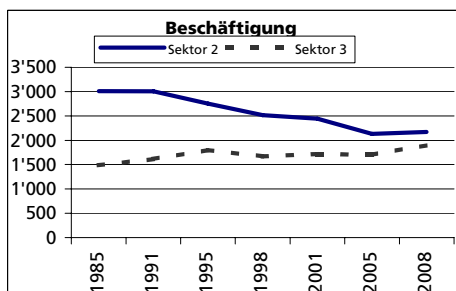

Eckdaten des Kantons Solothurn

Bezirk Thierstein

Thierstein

Fläche 2004/2009

- Wald, Gehölze
- Landwirtschaftliche Nutzfläche
- Siedlungsfläche
- Unproduktive Flächen

Angabe	Wert
in ha	10'216
in ha	5'336
in ha	4'141
in ha	704
in ha	35

Ständige Wohnbevölkerung 31.12.2010

Anzahl	14'013
• Frauen	in % 49.8
• Männer	in % 50.2
• Staatsangehörigkeit Ausland	in % 11.8
• Schweizer	in % 88.2
Alterstruktur 31.12.2008	
• 0-19jährig	in % 21.9
• 20-39jährig	in % 21.7
• 40-64jährig	in % 38.7
• 65-79jährig	in % 12.7
• 80jährig und älter	in % 5.0