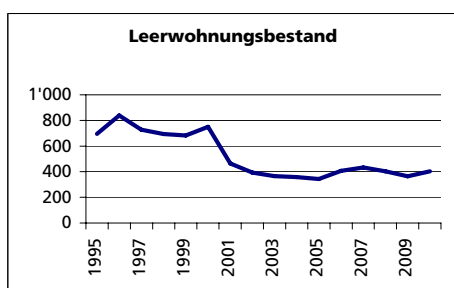

Ständige Wohnbevölkerung 31.12.2010

	Anzahl	Wert
		16'163
• Frauen	in %	51.9%
• Männer	in %	48.1%
• Staatsangehörigkeit Ausland	in %	21.0%
• Schweizer	in %	79.0%

Alterstruktur 31.12.2010

• 0-19jährig	in %	16.5
• 20-39jährig	in %	31.0
• 40-64jährig	in %	34.1
• 65-79jährig	in %	12.3
• 80jährig und älter	in %	106.1

Beschäftigte (Voll- und Teilzeit) 2008

	Anzahl	Wert
		17'070
1. Sektor	in %	22.3
2. Sektor	in %	15.2
3. Sektor	in %	62.5
Beschäftigte Frauen	in %	46.6
Beschäftigte Männer	in %	53.4

Wohnungsbau 2009

Neuerstellte Wohngebäude	Anzahl	9
davon Einfamilienhäuser	Anzahl	5
Neuerstellte Wohnungen	Anzahl	53
• mit 1 Zimmer	Anzahl	0
• mit 2 Zimmer	Anzahl	10
• mit 3 Zimmer	Anzahl	6
• mit 4 Zimmer	Anzahl	29
• mit 5 Zimmer	Anzahl	6
• mit 6+ Zimmer	Anzahl	2