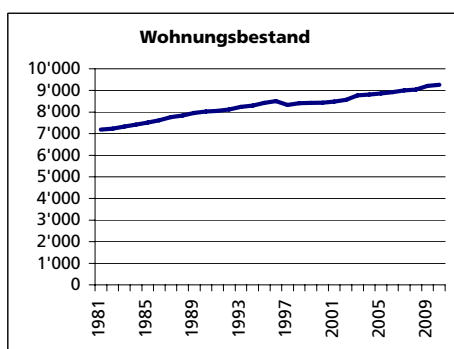

Wohnungsbau 2009

Neuerstellte Wohngebäude	Anzahl	9
davon Einfamilienhäuser	Anzahl	5
Neuerstellte Wohnungen	Anzahl	53
• mit 1 Zimmer	Anzahl	0
• mit 2 Zimmer	Anzahl	10
• mit 3 Zimmer	Anzahl	6
• mit 4 Zimmer	Anzahl	29
• mit 5 Zimmer	Anzahl	6
• mit 6+ Zimmer	Anzahl	2