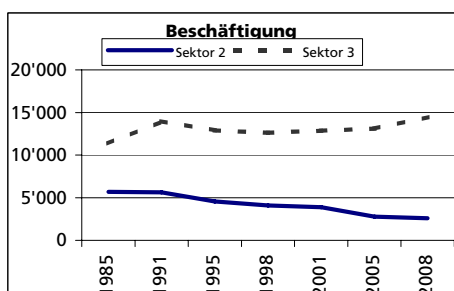

Eckdaten des Kantons Solothurn

Bezirk Solothurn

Bezirk Solothurn

Fläche 2004/2009

	Angabe	Wert
	in ha	629
• Wald, Gehölze	in ha	17
• Landwirtschaftliche Nutzfläche	in ha	142
• Siedlungsfläche	in ha	437
• Unproduktive Flächen	in ha	33

Ständige Wohnbevölkerung 31.12.2010

	Anzahl	Wert
		16'163
• Frauen	in %	51.9%
• Männer	in %	48.1%
• Staatsangehörigkeit Ausland	in %	21.0%
• Schweizer	in %	79.0%

Alterstruktur 31.12.2010

• 0-19jährig	in %	16.5
• 20-39jährig	in %	31.0
• 40-64jährig	in %	34.1
• 65-79jährig	in %	12.3
• 80jährig und älter	in %	106.1