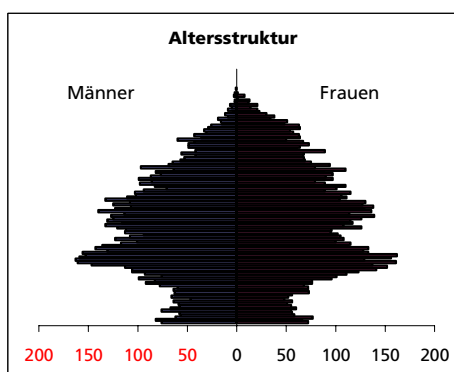

Eckdaten des Kantons Solothurn

Bezirk Solothurn

Bezirk Solothurn

Fläche 2004/2009

	Angabe	Wert
	in ha	629
• Wald, Gehölze	in ha	17
• Landwirtschaftliche Nutzfläche	in ha	142
• Siedlungsfläche	in ha	437
• Unproduktive Flächen	in ha	33

Ständige Wohnbevölkerung 31.12.2010

	Anzahl	Wert
		16'163
• Frauen	in %	51.9%
• Männer	in %	48.1%
• Staatsangehörigkeit Ausland	in %	21.0%
• Schweizer	in %	79.0%

Alterstruktur 31.12.2010

• 0-19jährig	in %	16.5
• 20-39jährig	in %	31.0
• 40-64jährig	in %	34.1
• 65-79jährig	in %	12.3
• 80jährig und älter	in %	106.1