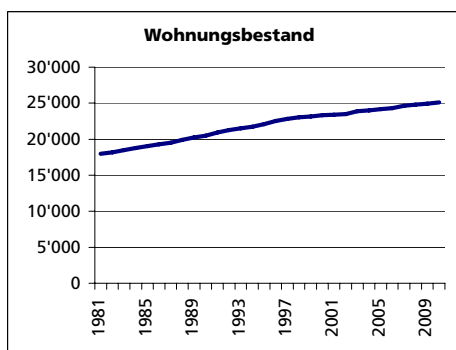

Eckdaten des Kantons Solothurn

Bezirk Olten

Fläche 2004/2009

- Wald, Gehölze
- Landwirtschaftliche Nutzfläche
- Siedlungsfläche
- Unproduktive Flächen

Angabe	Wert
in ha	8'055
in ha	3'443
in ha	2'488
in ha	1'970
in ha	154

Ständige Wohnbevölkerung 31.12.2010

- Frauen
- Männer
- Staatsangehörigkeit Ausland
- Schweizer

Angabe	Wert
Anzahl	51'566
in %	50.4
in %	49.6
in %	24.3
in %	75.7

Alterstruktur 31.12.2010

- 0-19jährig
- 20-39jährig
- 40-64jährig
- 65-79jährig
- 80jährig und älter

Angabe	Wert
in %	19.2
in %	27.1
in %	36.2
in %	12.3
in %	5.2

Beschäftigte (Voll- und Teilzeit) 2008

1. Sektor
2. Sektor
3. Sektor
- Beschäftigte Frauen
- Beschäftigte Männer

Angabe	Wert
Anzahl	31'645
in %	1.1
in %	26.2
in %	72.7
in %	2.1
in %	43.4

Wohnungsbau 2009

- Neuerstellte Wohngebäude
- davon Einfamilienhäuser
- Neuerstellte Wohnungen
- mit 1 Zimmer
- mit 2 Zimmer
- mit 3 Zimmer
- mit 4 Zimmer
- mit 5 Zimmer
- mit 6+ Zimmer

Angabe	Wert
Anzahl	75
Anzahl	54
Anzahl	208
Anzahl	0
Anzahl	18
Anzahl	52
Anzahl	70
Anzahl	50
Anzahl	18

Wohnungsbestand Total 2009

Angabe	Wert
Anzahl	25'129

Leerwohnungsbestand 1.6.2010

- mit 1 Zimmer
- mit 2 Zimmer
- mit 3 Zimmer
- mit 4 Zimmer
- mit 5 Zimmer
- mit 6+ Zimmer
- Leerwohnungsnummer

Angabe	Wert
Anzahl	515
Anzahl	42
Anzahl	75
Anzahl	190
Anzahl	137
Anzahl	50
Anzahl	21
Zahl	2.05