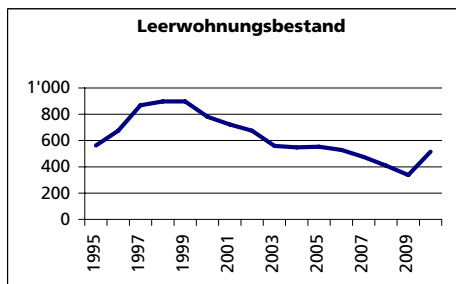

Eckdaten des Kantons Solothurn

Bezirk Olten

Fläche 2004/2009

- Wald, Gehölze
- Landwirtschaftliche Nutzfläche
- Siedlungsfläche
- Unproduktive Flächen

Angabe	Wert
in ha	8'055
in ha	3'443
in ha	2'488
in ha	1'970
in ha	154

Ständige Wohnbevölkerung 31.12.2010

- Frauen
- Männer
- Staatsangehörigkeit Ausland
- Schweizer

Angabe	Wert
Anzahl	51'566
in %	50.4
in %	49.6
in %	24.3
in %	75.7

Alterstruktur 31.12.2010

- 0-19jährig
- 20-39jährig
- 40-64jährig
- 65-79jährig
- 80jährig und älter

Angabe	Wert
in %	19.2
in %	27.1
in %	36.2
in %	12.3
in %	5.2

Beschäftigte (Voll- und Teilzeit) 2008

1. Sektor
2. Sektor
3. Sektor
- Beschäftigte Frauen
- Beschäftigte Männer

Angabe	Wert
Anzahl	31'645
in %	1.1
in %	26.2
in %	72.7
in %	2.1
in %	43.4

Wohnungsbau 2009

- Neuerstellte Wohngebäude
- davon Einfamilienhäuser
- Neuerstellte Wohnungen
- mit 1 Zimmer
- mit 2 Zimmer
- mit 3 Zimmer
- mit 4 Zimmer
- mit 5 Zimmer
- mit 6+ Zimmer

Angabe	Wert
Anzahl	75
Anzahl	54
Anzahl	208
Anzahl	0
Anzahl	18
Anzahl	52
Anzahl	70
Anzahl	50
Anzahl	18

Wohnungsbestand Total 2009

Angabe	Wert
Anzahl	25'129

Leerwohnungsbestand 1.6.2010

- mit 1 Zimmer
- mit 2 Zimmer
- mit 3 Zimmer
- mit 4 Zimmer
- mit 5 Zimmer
- mit 6+ Zimmer
- Leerwohnungsnummer

Angabe	Wert
Anzahl	515
Anzahl	42
Anzahl	75
Anzahl	190
Anzahl	137
Anzahl	50
Anzahl	21
Zahl	2.05