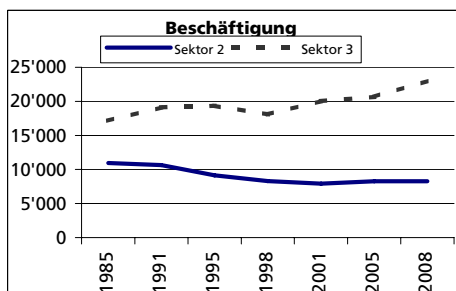

Eckdaten des Kantons Solothurn

Bezirk Olten

Fläche 2004/2009

- Wald, Gehölze
- Landwirtschaftliche Nutzfläche
- Siedlungsfläche
- Unproduktive Flächen

Angabe	Wert
in ha	8'055
in ha	3'443
in ha	2'488
in ha	1'970
in ha	154

Ständige Wohnbevölkerung 31.12.2010

- Frauen
- Männer
- Staatsangehörigkeit Ausland
- Schweizer

Angabe	Wert
Anzahl	51'566
in %	50.4
in %	49.6
in %	24.3
in %	75.7

Alterstruktur 31.12.2010

- 0-19jährig
- 20-39jährig
- 40-64jährig
- 65-79jährig
- 80jährig und älter

Angabe	Wert
in %	19.2
in %	27.1
in %	36.2
in %	12.3
in %	5.2

Beschäftigte (Voll- und Teilzeit) 2008

1. Sektor
2. Sektor
3. Sektor
- Beschäftigte Frauen
- Beschäftigte Männer

Angabe	Wert
Anzahl	31'645
in %	1.1
in %	26.2
in %	72.7
in %	2.1
in %	43.4

Wohnungsbau 2009

- Neuerstellte Wohngebäude
- davon Einfamilienhäuser
- Neuerstellte Wohnungen
- mit 1 Zimmer
- mit 2 Zimmer
- mit 3 Zimmer
- mit 4 Zimmer
- mit 5 Zimmer
- mit 6+ Zimmer

Angabe	Wert
Anzahl	75
Anzahl	54
Anzahl	208
Anzahl	0
Anzahl	18
Anzahl	52
Anzahl	70
Anzahl	50
Anzahl	18

Wohnungsbestand Total 2009

Angabe	Wert
Anzahl	25'129

Leerwohnungsbestand 1.6.2010

- mit 1 Zimmer
- mit 2 Zimmer
- mit 3 Zimmer
- mit 4 Zimmer
- mit 5 Zimmer
- mit 6+ Zimmer
- Leerwohnungsnummer

Angabe	Wert
Anzahl	515
Anzahl	42
Anzahl	75
Anzahl	190
Anzahl	137
Anzahl	50
Anzahl	21
Zahl	2.05