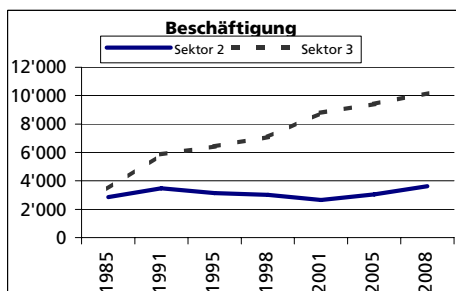

Eckdaten des Kantons Solothurn

Bezirk Gäu

Fläche 2004/2009

- Wald, Gehölze
- Landwirtschaftliche Nutzfläche
- Siedlungsfläche
- Unproduktive Flächen

Angabe	Wert
in ha	6'201
in ha	2'336
in ha	2'774
in ha	1'041
in ha	50

Ständige Wohnbevölkerung 31.12.2010

- Frauen
- Männer
- Staatsangehörigkeit Ausland
- Schweizer

Angabe	Wert
Anzahl	18'210
in %	49.5
in %	50.5
in %	19.1
in %	80.9

Alterstruktur 31.12.2010

- 0-19jährig
- 20-39jährig
- 40-64jährig
- 65-79jährig
- 80jährig und älter

Angabe	Wert
in %	21.6
in %	27.2
in %	36.8
in %	10.7
in %	3.7

Beschäftigte (Voll- und Teilzeit) 2008

1. Sektor
2. Sektor
3. Sektor

- Beschäftigte Frauen
- Beschäftigte Männer

Angabe	Wert
Anzahl	14'182
in %	2.8
in %	25.5
in %	71.7
in %	61.6
in %	38.4

Wohnungsbau 2009

- Neuerstellte Wohngebäude
- davon Einfamilienhäuser

Neuerstellte Wohnungen

- mit 1 Zimmer
- mit 2 Zimmer
- mit 3 Zimmer
- mit 4 Zimmer
- mit 5 Zimmer
- mit 6+ Zimmer

Angabe	Wert
Anzahl	80
Anzahl	66
Anzahl	147
Anzahl	1
Anzahl	5
Anzahl	22
Anzahl	59
Anzahl	42
Anzahl	18

Wohnungsbestand Total 2009

Leerwohnungsbestand 1.6.2010

- mit 1 Zimmer
- mit 2 Zimmer
- mit 3 Zimmer
- mit 4 Zimmer
- mit 5 Zimmer
- mit 6+ Zimmer

Leerwohnungsnummer

Angabe	Wert
Anzahl	7'970
Anzahl	219
Anzahl	24
Anzahl	25
Anzahl	51
Anzahl	68
Anzahl	40
Anzahl	11
Zahl	2.75