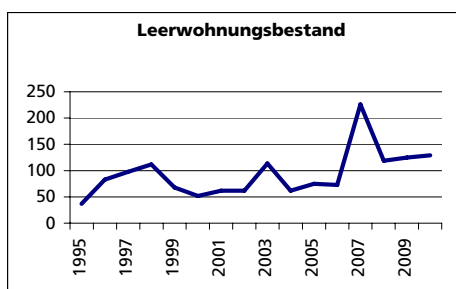

Wohnungsbestand Total 2009

Angabe	Wert
Anzahl	8'690

Leerwohnungsbestand 1.6.2010

- mit 1 Zimmer
- mit 2 Zimmer
- mit 3 Zimmer
- mit 4 Zimmer
- mit 5 Zimmer
- mit 6+ Zimmer
- Leerwohnungsnummer

Angabe	Wert
Anzahl	129
Anzahl	4
Anzahl	7
Anzahl	35
Anzahl	41
Anzahl	26
Anzahl	16
Zahl	1.48