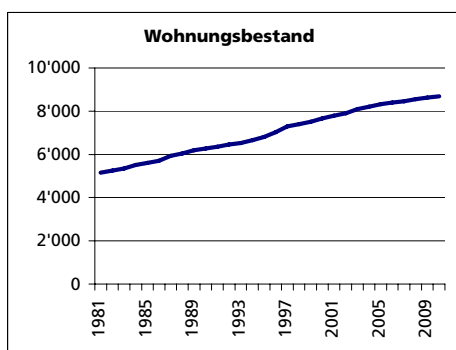

Wohnungsbau 2009

- Neuerstellte Wohngebäude
- davon Einfamilienhäuser
- Neuerstellte Wohnungen
- mit 1 Zimmer
- mit 2 Zimmer
- mit 3 Zimmer
- mit 4 Zimmer
- mit 5 Zimmer
- mit 6+ Zimmer

Angabe	Wert
Anzahl	64
Anzahl	60
Anzahl	69
Anzahl	0
Anzahl	1
Anzahl	1
Anzahl	12
Anzahl	48
Anzahl	7