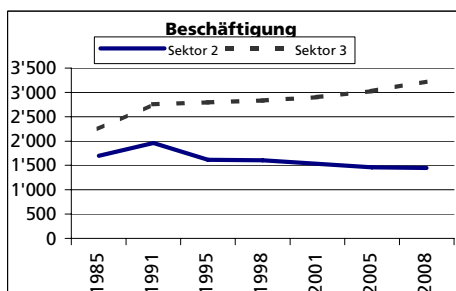

Ständige Wohnbevölkerung 31.12.2010

- Frauen
- Männer
- Staatsangehörigkeit Ausland
- Schweizer

Angabe	Wert
Anzahl	19'647
in %	51.3
in %	48.7
in %	16.4
in %	83.6

Alterstruktur 31.12.2010

- 0-19jährig
- 20-39jährig
- 40-64jährig
- 65-79jährig
- 80jährig und älter

Angabe	Wert
in %	21.4
in %	20.2
in %	41.1
in %	13.4
in %	4.0

Beschäftigte (Voll- und Teilzeit) 2008

- 1. Sektor
- 2. Sektor
- 3. Sektor

Angabe	Wert
Anzahl	5'150
in %	9.2
in %	28.2
in %	62.6

- Beschäftigte Frauen
- Beschäftigte Männer