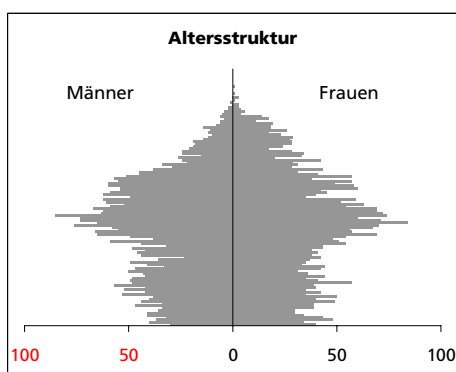

Eckdaten des Kantons Solothurn

Bezirk Bucheggberg

Fläche 2004/2009

- Wald, Gehölze
- Landwirtschaftliche Nutzfläche
- Siedlungsfläche
- Unproduktive Flächen

Angabe	Wert
in ha	6'281
in ha	2'009
in ha	3'680
in ha	535
in ha	57

Ständige Wohnbevölkerung 31.12.2010

- Frauen
- Männer
- Staatsangehörigkeit Ausland
- Schweizer

Angabe	Wert
Anzahl	7'596
in %	50.3
in %	49.7
in %	5.8
in %	94.2

Alterstruktur 31.12.2010

- 0-19jährig
- 20-39jährig
- 40-64jährig
- 65-79jährig
- 80jährig und älter