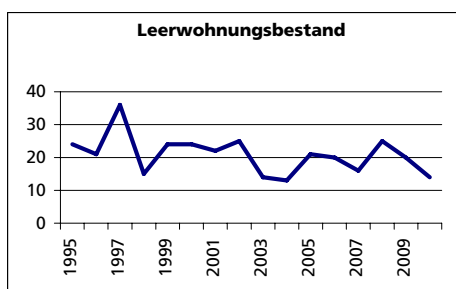

Eckdaten des Kantons Solothurn

Bezirk Bucheggberg

Fläche 2004/2009

- Wald, Gehölze
- Landwirtschaftliche Nutzfläche
- Siedlungsfläche
- Unproduktive Flächen

Angabe	Wert
in ha	6'281
in ha	2'009
in ha	3'680
in ha	535
in ha	57

Ständige Wohnbevölkerung 31.12.2010

- Frauen
- Männer
- Staatsangehörigkeit Ausland
- Schweizer

Angabe	Wert
Anzahl	7'596
in %	50.3
in %	49.7
in %	5.8
in %	94.2

Alterstruktur 31.12.2010

- 0-19jährig
- 20-39jährig
- 40-64jährig
- 65-79jährig
- 80jährig und älter