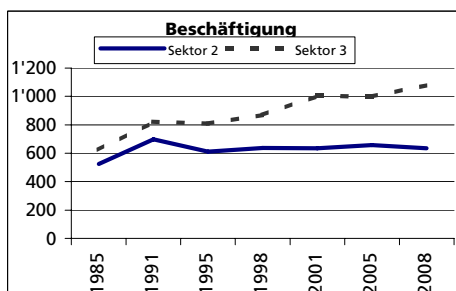

Eckdaten des Kantons Solothurn

Bezirk Bucheggberg

Fläche 2004/2009

- Wald, Gehölze
- Landwirtschaftliche Nutzfläche
- Siedlungsfläche
- Unproduktive Flächen

Angabe	Wert
in ha	6'281
in ha	2'009
in ha	3'680
in ha	535
in ha	57

Ständige Wohnbevölkerung 31.12.2010

- Frauen
- Männer
- Staatsangehörigkeit Ausland
- Schweizer

Angabe	Wert
Anzahl	7'596
in %	50.3
in %	49.7
in %	5.8
in %	94.2

Alterstruktur 31.12.2010

- 0-19jährig
- 20-39jährig
- 40-64jährig
- 65-79jährig
- 80jährig und älter