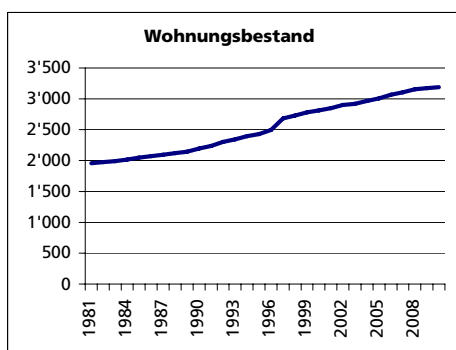

Eckdaten des Kantons Solothurn

Bezirk Bucheggberg

Fläche 2004/2009

- Wald, Gehölze
- Landwirtschaftliche Nutzfläche
- Siedlungsfläche
- Unproduktive Flächen

Angabe	Wert
in ha	6'281
in ha	2'009
in ha	3'680
in ha	535
in ha	57

Ständige Wohnbevölkerung 31.12.2010

- Frauen
- Männer
- Staatsangehörigkeit Ausland
- Schweizer

Angabe	Wert
Anzahl	7'596
in %	50.3
in %	49.7
in %	5.8
in %	94.2

Alterstruktur 31.12.2010

- 0-19jährig
- 20-39jährig
- 40-64jährig
- 65-79jährig
- 80jährig und älter