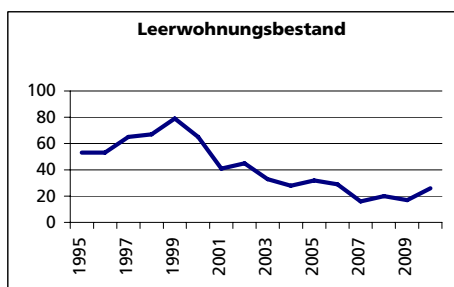

Wohnungsbestand Total 2009

	Anzahl	2'558
Leerwohnungsbestand 1.6.2010	Anzahl	26
• mit 1 Zimmer	Anzahl	1
• mit 2 Zimmer	Anzahl	1
• mit 3 Zimmer	Anzahl	7
• mit 4 Zimmer	Anzahl	11
• mit 5 Zimmer	Anzahl	6
• mit 6+ Zimmer	Anzahl	0
Leerwohnungs-ziffer	Zahl	1.02