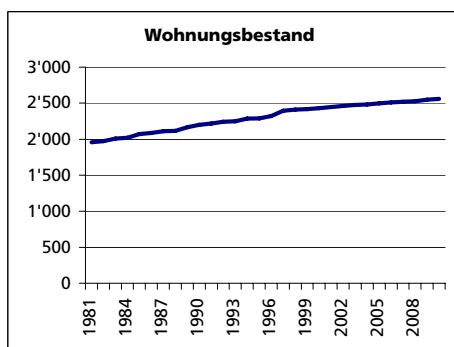

Wohnungsbau 2009

Neuerstellte Wohngebäude	Anzahl	10
davon Einfamilienhäuser	Anzahl	9
Neuerstellte Wohnungen	Anzahl	11
• mit 1 Zimmer	Anzahl	0
• mit 2 Zimmer	Anzahl	0
• mit 3 Zimmer	Anzahl	0
• mit 4 Zimmer	Anzahl	3
• mit 5 Zimmer	Anzahl	4
• mit 6+ Zimmer	Anzahl	4