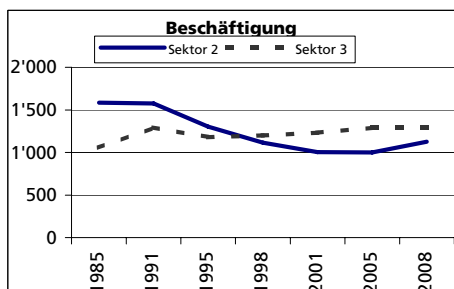

Eckdaten des Kantons Solothurn

Gemeinde Balsthal

Bezirk Thal

Balsthal

Fläche 2004/2009

	Angabe	Wert
	in ha	1'569
• Wald, Gehölze	in ha	853
• Landwirtschaftliche Nutzfläche	in ha	462
• Siedlungsfläche	in ha	226
• Unproduktive Flächen	in ha	28

Ständige Wohnbevölkerung 31.12.2010

	Angabe	Wert
	Anzahl	5'811
• Frauen	in %	49.1
• Männer	in %	50.9
• Staatsangehörigkeit Ausland	in %	31.0
• Schweizer	in %	69.0

Alterstruktur 31.12.2010

	Angabe	Wert
• 0-19jährig	in %	21.5
• 20-39jährig	in %	25.8
• 40-64jährig	in %	36.6
• 65-79jährig	in %	11.1
• 80jährig und älter	in %	5.0