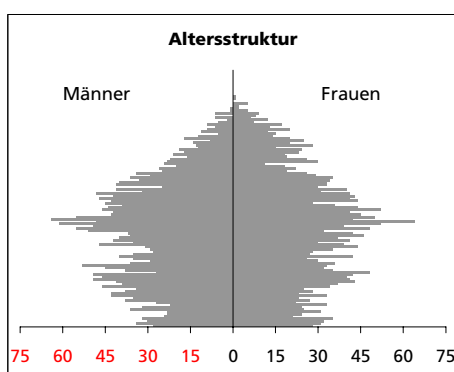

Eckdaten des Kantons Solothurn

Gemeinde Balsthal

Bezirk Thal

Balsthal

Fläche 2004/2009

	Angabe	Wert
	in ha	1'569
• Wald, Gehölze	in ha	853
• Landwirtschaftliche Nutzfläche	in ha	462
• Siedlungsfläche	in ha	226
• Unproduktive Flächen	in ha	28

Ständige Wohnbevölkerung 31.12.2010

	Angabe	Wert
	Anzahl	5'811
• Frauen	in %	49.1
• Männer	in %	50.9
• Staatsangehörigkeit Ausland	in %	31.0
• Schweizer	in %	69.0

Alterstruktur 31.12.2010

	Angabe	Wert
• 0-19jährig	in %	21.5
• 20-39jährig	in %	25.8
• 40-64jährig	in %	36.6
• 65-79jährig	in %	11.1
• 80jährig und älter	in %	5.0