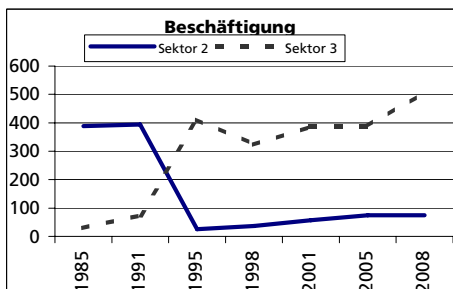

### Ständige Wohnbevölkerung 31.12.2009

- Frauen
- Männer
- Staatsangehörigkeit Ausland
- Schweizer

Angabe	Wert
Anzahl	975
in %	48.5
in %	51.5
in %	9.2
in %	90.8

### Alterstruktur 31.12.2009

- 0-19jährig
- 20-39jährig
- 40-64jährig
- 65-79jährig
- 80jährig und älter

Angabe	Wert
in %	21.1
in %	28.6
in %	34.9
in %	12.1
in %	3.3