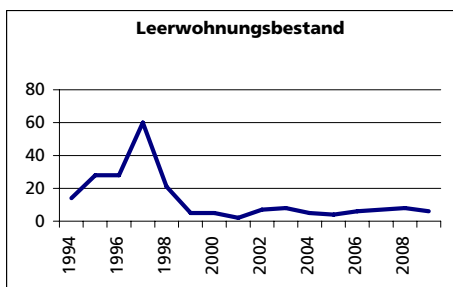

Wohnungsbestand Total 2009

Leerwohnungsbestand 1.6.2009

- mit 1 Zimmer
- mit 2 Zimmer
- mit 3 Zimmer
- mit 4 Zimmer
- mit 5 Zimmer
- mit 6+ Zimmer
- Leerwohnungsnummer

Angabe	Wert
Anzahl	423
Anzahl	6
Anzahl	0
Anzahl	2
Anzahl	1
Anzahl	1
Anzahl	2
Anzahl	0
Zahl	1.44