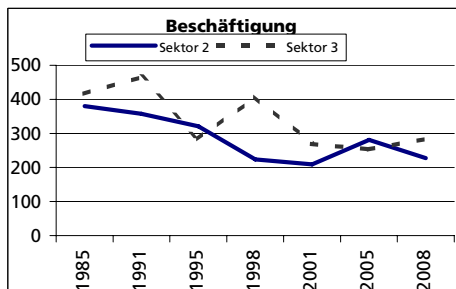

Eckdaten des Kantons Solothurn

Gemeinde Mümliswil-Ramiswil

Bezirk Thal

Mümliswil-Ramiswil

Fläche 2004/2009

	Angabe	Wert
• Fläche 2004/2009	in ha	3'548
• Wald, Gehölze	in ha	1'603
• Landwirtschaftliche Nutzfläche	in ha	1'789
• Siedlungsfläche	in ha	147
• Unproduktive Flächen	in ha	9

Ständige Wohnbevölkerung 31.12.2009

	Angabe	Wert
• Ständige Wohnbevölkerung 31.12.2009	Anzahl	2'537
• Frauen	in %	48.1
• Männer	in %	51.9
• Staatsangehörigkeit Ausland	in %	9.3
• Schweizer	in %	90.7

Alterstruktur 31.12.2009