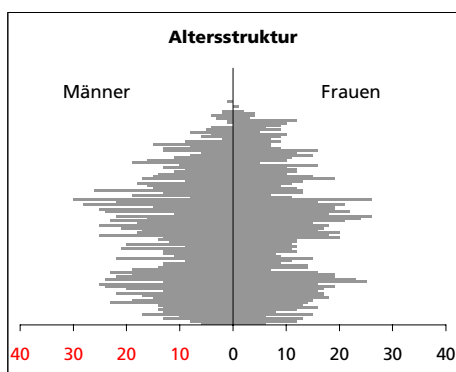

Eckdaten des Kantons Solothurn

Gemeinde Mümliswil-Ramiswil

Bezirk Thal

Mümliswil-Ramiswil

Fläche 2004/2009

	Angabe	Wert
• Fläche 2004/2009	in ha	3'548
• Wald, Gehölze	in ha	1'603
• Landwirtschaftliche Nutzfläche	in ha	1'789
• Siedlungsfläche	in ha	147
• Unproduktive Flächen	in ha	9

Ständige Wohnbevölkerung 31.12.2009

	Angabe	Wert
• Ständige Wohnbevölkerung 31.12.2009	Anzahl	2'537
• Frauen	in %	48.1
• Männer	in %	51.9
• Staatsangehörigkeit Ausland	in %	9.3
• Schweizer	in %	90.7

Alterstruktur 31.12.2009