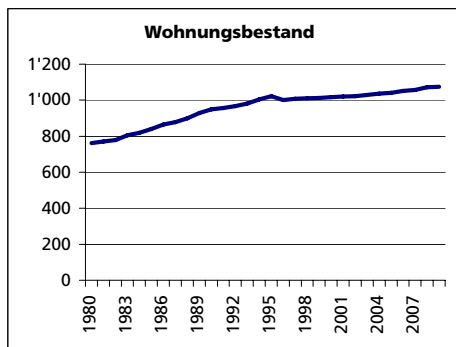

Eckdaten des Kantons Solothurn

Gemeinde Mümliswil-Ramiswil

Bezirk Thal

Mümliswil-Ramiswil

Fläche 2004/2009

	Angabe	Wert
• Fläche 2004/2009	in ha	3'548
• Wald, Gehölze	in ha	1'603
• Landwirtschaftliche Nutzfläche	in ha	1'789
• Siedlungsfläche	in ha	147
• Unproduktive Flächen	in ha	9

Ständige Wohnbevölkerung 31.12.2009

	Angabe	Wert
• Ständige Wohnbevölkerung 31.12.2009	Anzahl	2'537
• Frauen	in %	48.1
• Männer	in %	51.9
• Staatsangehörigkeit Ausland	in %	9.3
• Schweizer	in %	90.7

Alterstruktur 31.12.2009

• 0-19jährig	in %	24.5
• 20-39jährig	in %	23.3
• 40-64jährig	in %	34.6
• 65-79jährig	in %	12.7
• 80jährig und älter	in %	4.9

Beschäftigte (Voll- und Teilzeit) 2008

	Angabe	Wert
• Beschäftigte (Voll- und Teilzeit) 2008	Anzahl	740
• 1. Sektor	in %	30.8
• 2. Sektor	in %	30.8
• 3. Sektor	in %	38.4
• Beschäftigte Frauen	in %	59.2
• Beschäftigte Männer	in %	40.8