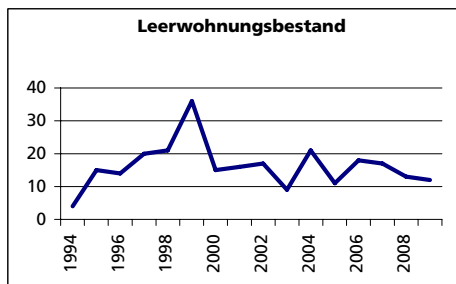

Eckdaten des Kantons Solothurn

Gemeinde Mümliswil-Ramiswil

Bezirk Thal

Mümliswil-Ramiswil

Fläche 2004/2009

	Angabe	Wert
• Fläche 2004/2009	in ha	3'548
• Wald, Gehölze	in ha	1'603
• Landwirtschaftliche Nutzfläche	in ha	1'789
• Siedlungsfläche	in ha	147
• Unproduktive Flächen	in ha	9

Ständige Wohnbevölkerung 31.12.2009

	Angabe	Wert
• Ständige Wohnbevölkerung 31.12.2009	Anzahl	2'537
• Frauen	in %	48.1
• Männer	in %	51.9
• Staatsangehörigkeit Ausland	in %	9.3
• Schweizer	in %	90.7

Alterstruktur 31.12.2009