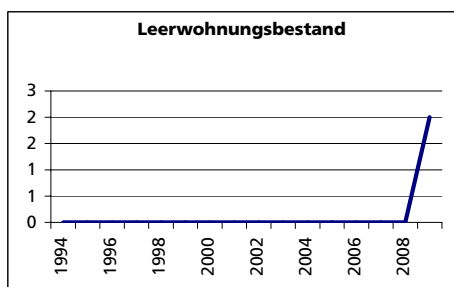

Wohnungsbestand Total 2009

	Anzahl	105
Leerwohnungsbestand 1.6.2009	Anzahl	2
• mit 1 Zimmer	Anzahl	0
• mit 2 Zimmer	Anzahl	0
• mit 3 Zimmer	Anzahl	1
• mit 4 Zimmer	Anzahl	1
• mit 5 Zimmer	Anzahl	0
• mit 6+ Zimmer	Anzahl	0
Leerwohnungsnummer	Zahl	1.90