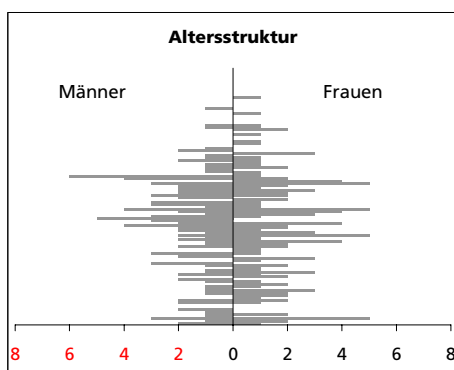

Eckdaten des Kantons Solothurn

Gemeinde Küttigkofen

Bezirk Bucheggberg

Küttigkofen

Fläche 2004/2009

	Angabe	Wert
	in ha	216
• Wald, Gehölze	in ha	67
• Landwirtschaftliche Nutzfläche	in ha	130
• Siedlungsfläche	in ha	18
• Unproduktive Flächen	in ha	1

Ständige Wohnbevölkerung 31.12.2009

	Angabe	Wert
	Anzahl	249
• Frauen	in %	51.8
• Männer	in %	48.2
• Staatsangehörigkeit Ausland	in %	3.2
• Schweizer	in %	96.8

Alterstruktur 31.12.2009

	Angabe	Wert
• 0-19jährig	in %	18.9
• 20-39jährig	in %	23.3
• 40-64jährig	in %	44.6
• 65-79jährig	in %	9.2
• 80jährig und älter	in %	4.0