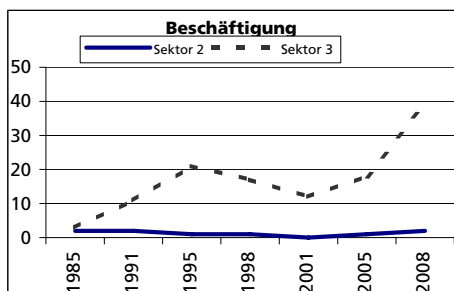

Eckdaten des Kantons Solothurn

Gemeinde Küttigkofen

Bezirk Bucheggberg

Küttigkofen

Fläche 2004/2009

	Angabe	Wert
	in ha	216
• Wald, Gehölze	in ha	67
• Landwirtschaftliche Nutzfläche	in ha	130
• Siedlungsfläche	in ha	18
• Unproduktive Flächen	in ha	1

Ständige Wohnbevölkerung 31.12.2009

	Angabe	Wert
	Anzahl	249
• Frauen	in %	51.8
• Männer	in %	48.2
• Staatsangehörigkeit Ausland	in %	3.2
• Schweizer	in %	96.8

Alterstruktur 31.12.2009

	Angabe	Wert
• 0-19jährig	in %	18.9
• 20-39jährig	in %	23.3
• 40-64jährig	in %	44.6
• 65-79jährig	in %	9.2
• 80jährig und älter	in %	4.0