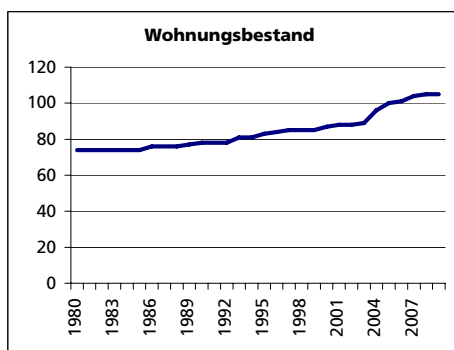

Wohnungsbau 2009

Neuerstellte Wohngebäude	Anzahl	0
davon Einfamilienhäuser	Anzahl	0
Neuerstellte Wohnungen	Anzahl	0
• mit 1 Zimmer	Anzahl	0
• mit 2 Zimmer	Anzahl	0
• mit 3 Zimmer	Anzahl	0
• mit 4 Zimmer	Anzahl	0
• mit 5 Zimmer	Anzahl	0
• mit 6+ Zimmer	Anzahl	0