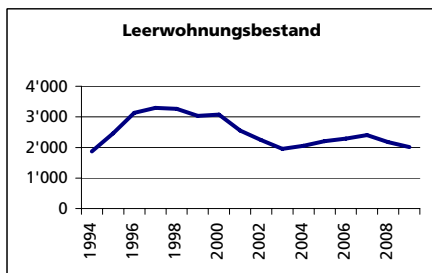

Ständige Wohnbevölkerung 31.12.2009

	Anzahl	255'667
• Frauen	in %	50.4%
• Männer	in %	49.6%
• Staatsangehörigkeit Ausland	in %	20.3%
• Schweizer	in %	79.7%

Alterstruktur 31.12.2009

• 0-19jährig	in %	20.5
• 20-39jährig	in %	25.2
• 40-64jährig	in %	37.0
• 65-79jährig	in %	12.4
• 80jährig und älter	in %	4.8

Beschäftigte (Voll- und Teilzeit) 2008

	Anzahl	122'171
1. Sektor	in %	3.8
2. Sektor	in %	33.7
3. Sektor	in %	62.5

Beschäftigte Frauen	in %	57.0
Beschäftigte Männer	in %	43.0

Wohnungsbau 2009

Neuerstellte Wohngebäude	Anzahl	522
davon Einfamilienhäuser	Anzahl	432
Neuerstellte Wohnungen	Anzahl	953
• mit 1 Zimmer	Anzahl	2
• mit 2 Zimmer	Anzahl	54
• mit 3 Zimmer	Anzahl	151
• mit 4 Zimmer	Anzahl	335
• mit 5 Zimmer	Anzahl	299
• mit 6+ Zimmer	Anzahl	112