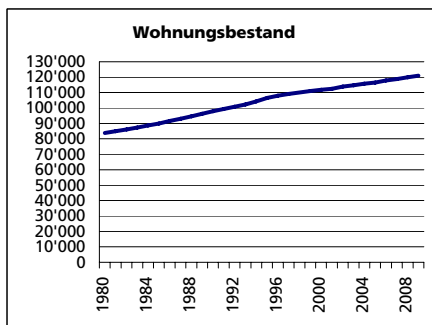

Wohnungsbau 2009

Neuerstellte Wohngebäude	Anzahl	522
davon Einfamilienhäuser	Anzahl	432
Neuerstellte Wohnungen	Anzahl	953
• mit 1 Zimmer	Anzahl	2
• mit 2 Zimmer	Anzahl	54
• mit 3 Zimmer	Anzahl	151
• mit 4 Zimmer	Anzahl	335
• mit 5 Zimmer	Anzahl	299
• mit 6+ Zimmer	Anzahl	112