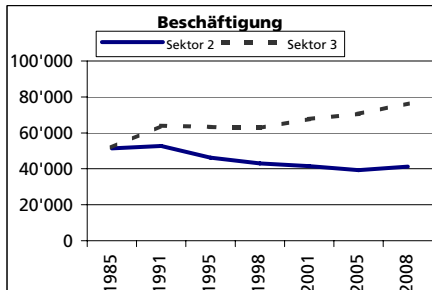

Eckdaten des Kantons Solothurn

Kanton Solothurn

Kanton Solothurn

Fläche 2004/2009

	Angabe	Wert
	in ha	79'051
• Wald, Gehölze	in ha	33'792
• Landwirtschaftliche Nutzfläche	in ha	33'439
• Siedlungsfläche	in ha	10'955
• Unproduktive Flächen	in ha	865

Ständige Wohnbevölkerung 31.12.2009

	Anzahl	255'667
• Frauen	in %	50.4%
• Männer	in %	49.6%
• Staatsangehörigkeit Ausland	in %	20.3%
• Schweizer	in %	79.7%

Alterstruktur 31.12.2009

• 0-19jährig	in %	20.5
• 20-39jährig	in %	25.2
• 40-64jährig	in %	37.0
• 65-79jährig	in %	12.4
• 80jährig und älter	in %	4.8