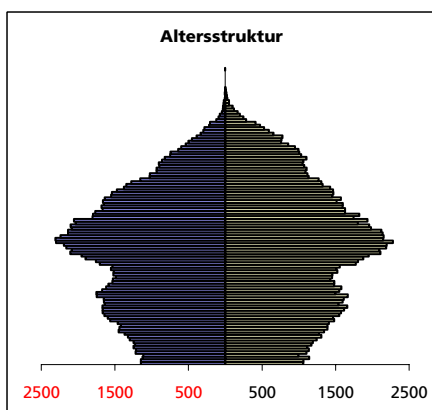

Eckdaten des Kantons Solothurn

Kanton Solothurn

Kanton Solothurn

Fläche 2004/2009

	Angabe	Wert
	in ha	79'051
• Wald, Gehölze	in ha	33'792
• Landwirtschaftliche Nutzfläche	in ha	33'439
• Siedlungsfläche	in ha	10'955
• Unproduktive Flächen	in ha	865

Ständige Wohnbevölkerung 31.12.2009

	Anzahl	255'667
• Frauen	in %	50.4%
• Männer	in %	49.6%
• Staatsangehörigkeit Ausland	in %	20.3%
• Schweizer	in %	79.7%

Alterstruktur 31.12.2009

• 0-19jährig	in %	20.5
• 20-39jährig	in %	25.2
• 40-64jährig	in %	37.0
• 65-79jährig	in %	12.4
• 80jährig und älter	in %	4.8