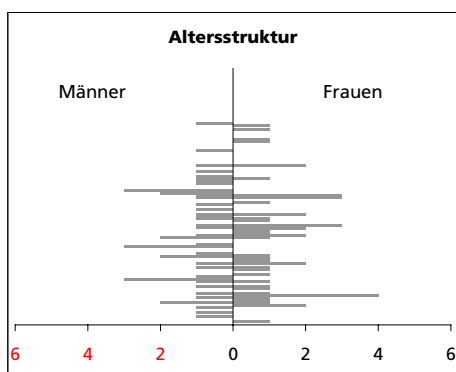

Eckdaten des Kantons Solothurn

Gemeinde Gänsbrunnen

Bezirk Thal

Gänsbrunnen

Fläche 2004/2009

	Angabe	Wert
	in ha	1'136
• Wald, Gehölze	in ha	761
• Landwirtschaftliche Nutzfläche	in ha	337
• Siedlungsfläche	in ha	37
• Unproduktive Flächen	in ha	1

Ständige Wohnbevölkerung 31.12.2009

	Anzahl	Wert
		97
• Frauen	in %	51.5
• Männer	in %	48.5
• Staatsangehörigkeit Ausland	in %	5.2
• Schweizer	in %	94.8

Alterstruktur 31.12.2009

	in %	Wert
• 0-19jährig		26.8
• 20-39jährig		25.8
• 40-64jährig		37.1
• 65-79jährig		7.2
• 80jährig und älter		3.1