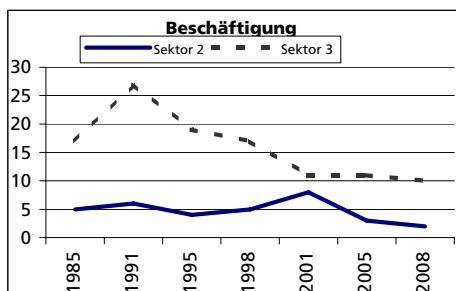

Eckdaten des Kantons Solothurn

Gemeinde Gänsbrunnen

Bezirk Thal

Gänsbrunnen

Fläche 2004/2009

	Angabe	Wert
	in ha	1'136
• Wald, Gehölze	in ha	761
• Landwirtschaftliche Nutzfläche	in ha	337
• Siedlungsfläche	in ha	37
• Unproduktive Flächen	in ha	1

Ständige Wohnbevölkerung 31.12.2009

	Anzahl	Wert
		97
• Frauen	in %	51.5
• Männer	in %	48.5
• Staatsangehörigkeit Ausland	in %	5.2
• Schweizer	in %	94.8

Alterstruktur 31.12.2009

	in %	Wert
• 0-19jährig		26.8
• 20-39jährig		25.8
• 40-64jährig		37.1
• 65-79jährig		7.2
• 80jährig und älter		3.1