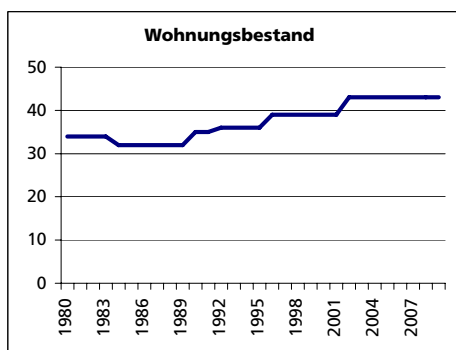

Wohnungsbau 2009

	Anzahl	Wert
Neuerstellte Wohngebäude		0
davon Einfamilienhäuser	Anzahl	0
Neuerstellte Wohnungen	Anzahl	0
• mit 1 Zimmer	Anzahl	0
• mit 2 Zimmer	Anzahl	0
• mit 3 Zimmer	Anzahl	0
• mit 4 Zimmer	Anzahl	0
• mit 5 Zimmer	Anzahl	0
• mit 6+ Zimmer	Anzahl	0