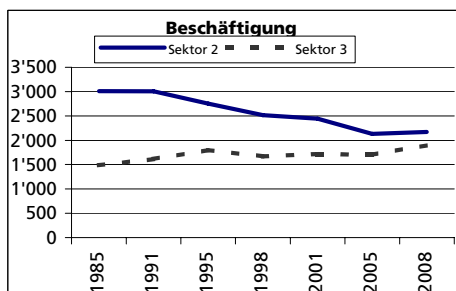

Eckdaten des Kantons Solothurn

Bezirk Thierstein

Thierstein

Fläche 2004/2009

	Angabe	Wert
	in ha	10'216
• Wald, Gehölze	in ha	5'336
• Landwirtschaftliche Nutzfläche	in ha	4'141
• Siedlungsfläche	in ha	704
• Unproduktive Flächen	in ha	35

Ständige Wohnbevölkerung 31.12.2009

	Angabe	Wert
	Anzahl	13'931
• Frauen	in %	49.7
• Männer	in %	50.3
• Staatsangehörigkeit Ausland	in %	11.9
• Schweizer	in %	88.1

Alterstruktur 31.12.2008

• 0-19jährig	in %	22.5
• 20-39jährig	in %	21.7
• 40-64jährig	in %	38.7
• 65-79jährig	in %	12.4
• 80jährig und älter	in %	4.8