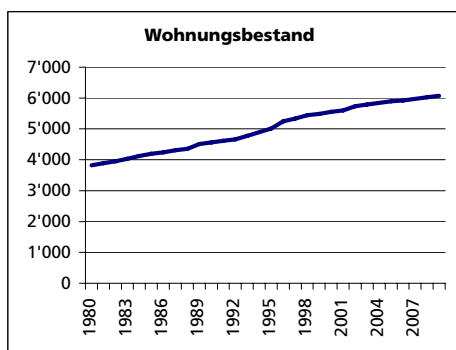

Ständige Wohnbevölkerung 31.12.2009

	Angabe	Wert
	Anzahl	13'931
• Frauen	in %	49.7
• Männer	in %	50.3
• Staatsangehörigkeit Ausland	in %	11.9
• Schweizer	in %	88.1

Alterstruktur 31.12.2008

• 0-19jährig	in %	22.5
• 20-39jährig	in %	21.7
• 40-64jährig	in %	38.7
• 65-79jährig	in %	12.4
• 80jährig und älter	in %	4.8

Beschäftigte (Voll- und Teilzeit) 2008

	Angabe	Wert
	Anzahl	4'525
1. Sektor	in %	10.0
2. Sektor	in %	47.9
3. Sektor	in %	42.1
Beschäftigte Frauen	in %	62.3
Beschäftigte Männer	in %	37.7

Wohnungsbau 2009