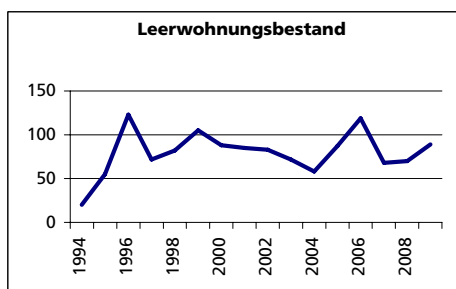

Wohnungsbestand Total 2009

	Anzahl	6'073
Leerwohnungsbestand 1.6.2009	Anzahl	89
• mit 1 Zimmer	Anzahl	3
• mit 2 Zimmer	Anzahl	8
• mit 3 Zimmer	Anzahl	19
• mit 4 Zimmer	Anzahl	30
• mit 5 Zimmer	Anzahl	9
• mit 6+ Zimmer	Anzahl	20
Leerwohnungs-ziffer	Zahl	1.48