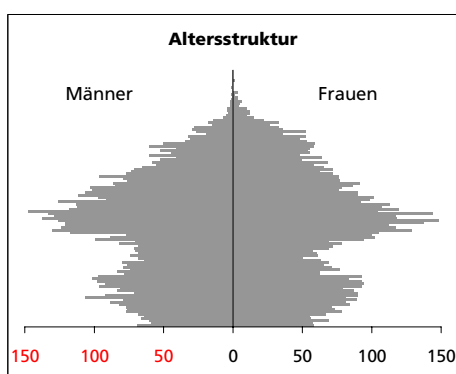

Eckdaten des Kantons Solothurn

Bezirk Thierstein

Thierstein

Fläche 2004/2009

	Angabe	Wert
	in ha	10'216
• Wald, Gehölze	in ha	5'336
• Landwirtschaftliche Nutzfläche	in ha	4'141
• Siedlungsfläche	in ha	704
• Unproduktive Flächen	in ha	35

Ständige Wohnbevölkerung 31.12.2009

	Angabe	Wert
	Anzahl	13'931
• Frauen	in %	49.7
• Männer	in %	50.3
• Staatsangehörigkeit Ausland	in %	11.9
• Schweizer	in %	88.1

Alterstruktur 31.12.2008

• 0-19jährig	in %	22.5
• 20-39jährig	in %	21.7
• 40-64jährig	in %	38.7
• 65-79jährig	in %	12.4
• 80jährig und älter	in %	4.8