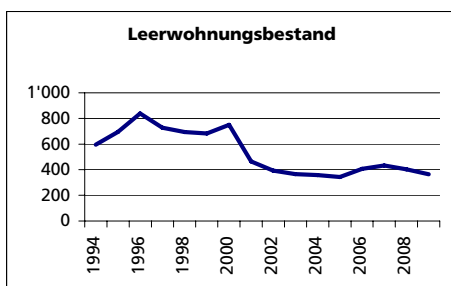

Wohnungsbestand Total 2009

Leerwohnungsbestand 1.6.2009

- mit 1 Zimmer
- mit 2 Zimmer
- mit 3 Zimmer
- mit 4 Zimmer
- mit 5 Zimmer
- mit 6+ Zimmer
- Leerwohnungsziffer

Angabe	Wert
Anzahl	9'264
Anzahl	365
Anzahl	2
Anzahl	7
Anzahl	38
Anzahl	8
Anzahl	2
Anzahl	0
Zahl	0.62