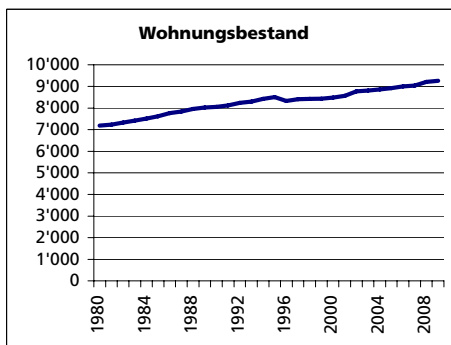

Ständige Wohnbevölkerung 31.12.2009

- Frauen
- Männer
- Staatsangehörigkeit Ausland
- Schweizer

Angabe	Wert
Anzahl	15'939
in %	51.9%
in %	48.1%
in %	21.2%
in %	78.8%

Alterstruktur 31.12.2009

- 0-19jährig
- 20-39jährig
- 40-64jährig
- 65-79jährig
- 80jährig und älter

Angabe	Wert
in %	16.7
in %	30.5
in %	34.4
in %	12.3
in %	6.2

Beschäftigte (Voll- und Teilzeit) 2008

- 1. Sektor
- 2. Sektor
- 3. Sektor
- Beschäftigte Frauen
- Beschäftigte Männer

Angabe	Wert
Anzahl	17'070
in %	22.3
in %	15.2
in %	62.5
in %	46.6
in %	53.4