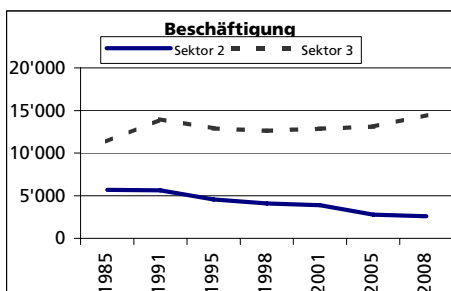

Ständige Wohnbevölkerung 31.12.2009

- Frauen
- Männer
- Staatsangehörigkeit Ausland
- Schweizer

Angabe	Wert
Anzahl	15'939
in %	51.9%
in %	48.1%
in %	21.2%
in %	78.8%

Alterstruktur 31.12.2009

- 0-19jährig
- 20-39jährig
- 40-64jährig
- 65-79jährig
- 80jährig und älter

Angabe	Wert
in %	16.7
in %	30.5
in %	34.4
in %	12.3
in %	6.2

Beschäftigte (Voll- und Teilzeit) 2008

- 1. Sektor
- 2. Sektor
- 3. Sektor
- Beschäftigte Frauen
- Beschäftigte Männer

Angabe	Wert
Anzahl	17'070
in %	22.3
in %	15.2
in %	62.5
in %	46.6
in %	53.4