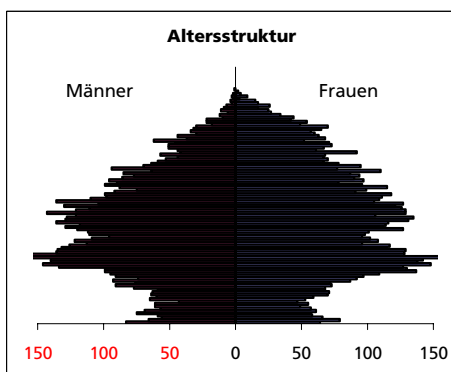

Eckdaten des Kantons Solothurn

Bezirk Solothurn

Bezirk Solothurn

Fläche 2004/2009

- Wald, Gehölze
- Landwirtschaftliche Nutzfläche
- Siedlungsfläche
- Unproduktive Flächen

Angabe	Wert
in ha	629
in ha	17
in ha	142
in ha	437
in ha	33

Ständige Wohnbevölkerung 31.12.2009

- Frauen
- Männer
- Staatsangehörigkeit Ausland
- Schweizer

Angabe	Wert
Anzahl	15'939
in %	51.9%
in %	48.1%
in %	21.2%
in %	78.8%

Alterstruktur 31.12.2009

- 0-19jährig
- 20-39jährig
- 40-64jährig
- 65-79jährig
- 80jährig und älter