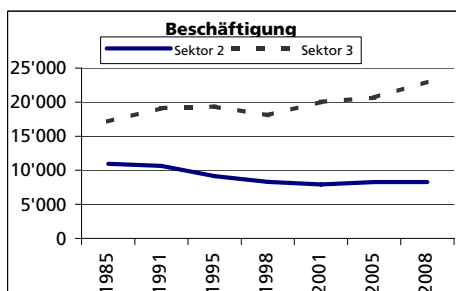

Eckdaten des Kantons Solothurn

Bezirk Olten

Olten

Angabe Wert

Fläche 2004/2009

• Wald, Gehölze	in ha	8'055
• Landwirtschaftliche Nutzfläche	in ha	3'443
• Siedlungsfläche	in ha	2'488
• Unproduktive Flächen	in ha	1'970

Ständige Wohnbevölkerung 31.12.2009

• Frauen	Anzahl	51'374
• Männer	in %	50.5
• Staatsangehörigkeit Ausland	in %	49.5
• Schweizer	in %	24.3
	in %	75.7

Alterstruktur 31.12.2009

• 0-19jährig	in %	19.5
• 20-39jährig	in %	27.1
• 40-64jährig	in %	36.1
• 65-79jährig	in %	12.3
• 80jährig und älter	in %	4.9