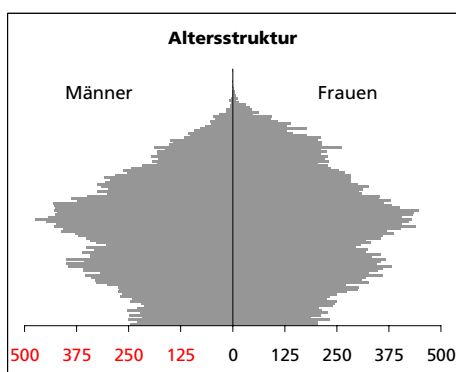

Eckdaten des Kantons Solothurn

Bezirk Olten

Olten

Angabe Wert

Fläche 2004/2009

• Wald, Gehölze	in ha	8'055
• Landwirtschaftliche Nutzfläche	in ha	3'443
• Siedlungsfläche	in ha	2'488
• Unproduktive Flächen	in ha	1'970

Ständige Wohnbevölkerung 31.12.2009

• Frauen	Anzahl	51'374
• Männer	in %	50.5
• Staatsangehörigkeit Ausland	in %	49.5
• Schweizer	in %	24.3
	in %	75.7

Alterstruktur 31.12.2009

• 0-19jährig	in %	19.5
• 20-39jährig	in %	27.1
• 40-64jährig	in %	36.1
• 65-79jährig	in %	12.3
• 80jährig und älter	in %	4.9