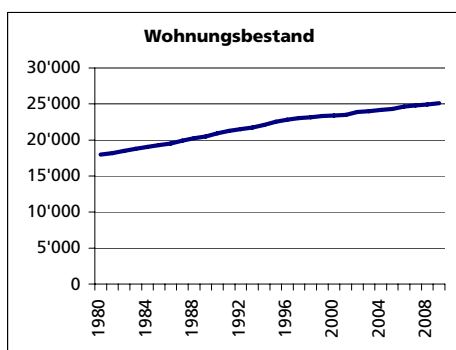

Wohnungsbau 2009

Neuerstellte Wohngebäude	Anzahl	75
davon Einfamilienhäuser	Anzahl	54
Neuerstellte Wohnungen	Anzahl	208
• mit 1 Zimmer	Anzahl	0
• mit 2 Zimmer	Anzahl	18
• mit 3 Zimmer	Anzahl	52
• mit 4 Zimmer	Anzahl	70
• mit 5 Zimmer	Anzahl	50
• mit 6+ Zimmer	Anzahl	18