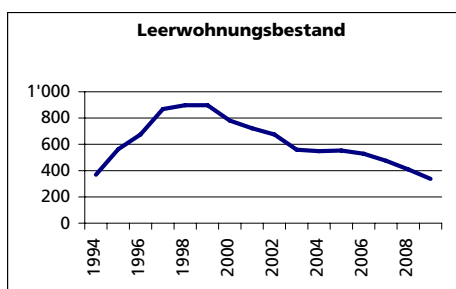

Wohnungsbestand Total 2009

Anzahl 25'129

Leerwohnungsbestand 1.6.2009

• mit 1 Zimmer	Anzahl	338
• mit 2 Zimmer	Anzahl	18
• mit 3 Zimmer	Anzahl	39
• mit 4 Zimmer	Anzahl	102
• mit 5 Zimmer	Anzahl	121
• mit 6+ Zimmer	Anzahl	44
Leerwohnungsnummer	Anzahl	14
Leerwohnungsnummer	Zahl	1.35