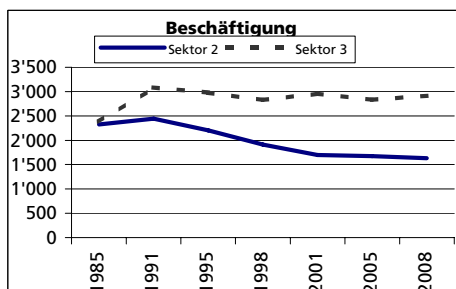

Ständige Wohnbevölkerung 31.12.2009

- Frauen
- Männer
- Staatsangehörigkeit Ausland
- Schweizer

Angabe	Wert
Anzahl	23'109
in %	50.4
in %	49.6
in %	21.4
in %	78.6

Alterstruktur 31.12.2009

- 0-19jährig
- 20-39jährig
- 40-64jährig
- 65-79jährig
- 80jährig und älter

Angabe	Wert
in %	21.4
in %	24.6
in %	37.0
in %	12.3
in %	4.7

Beschäftigte (Voll- und Teilzeit) 2008

1. Sektor
2. Sektor
3. Sektor

Beschäftigte Frauen
Beschäftigte Männer

Angabe	Wert
Anzahl	5'010
in %	9.3
in %	32.5
in %	58.1
in %	56.7
in %	43.3