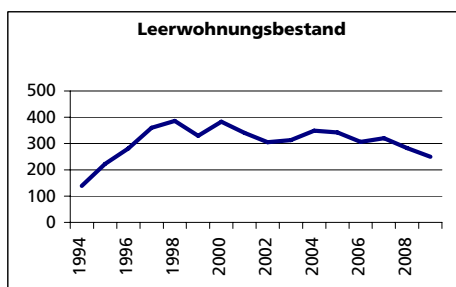

Wohnungsbestand Total 2009

Leerwohnungsbestand 1.6.2009

- mit 1 Zimmer
- mit 2 Zimmer
- mit 3 Zimmer
- mit 4 Zimmer
- mit 5 Zimmer
- mit 6+ Zimmer

Leerwohnungs-ziffer

Angabe	Wert
Anzahl	10'682
Anzahl	250
Anzahl	10
Anzahl	27
Anzahl	95
Anzahl	89
Anzahl	23
Anzahl	6
Zahl	2.37