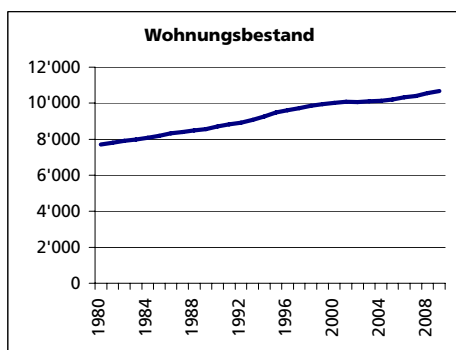

Ständige Wohnbevölkerung 31.12.2009

- Frauen
- Männer
- Staatsangehörigkeit Ausland
- Schweizer

Angabe	Wert
Anzahl	23'109
in %	50.4
in %	49.6
in %	21.4
in %	78.6

Alterstruktur 31.12.2009

- 0-19jährig
- 20-39jährig
- 40-64jährig
- 65-79jährig
- 80jährig und älter

Angabe	Wert
in %	21.4
in %	24.6
in %	37.0
in %	12.3
in %	4.7

Beschäftigte (Voll- und Teilzeit) 2008

1. Sektor
2. Sektor
3. Sektor

Beschäftigte Frauen
Beschäftigte Männer

Angabe	Wert
Anzahl	5'010
in %	9.3
in %	32.5
in %	58.1
in %	56.7
in %	43.3