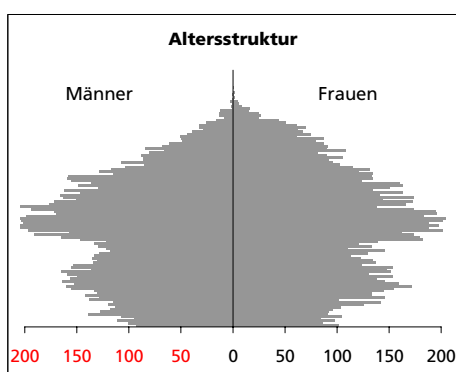

Eckdaten des Kantons Solothurn

Bezirk Gösgen

Gösgen

Fläche 2004/2009

- Wald, Gehölze
- Landwirtschaftliche Nutzfläche
- Siedlungsfläche
- Unproduktive Flächen

Angabe	Wert
in ha	6'880
in ha	2'956
in ha	2'822
in ha	984
in ha	118

Ständige Wohnbevölkerung 31.12.2009

- Frauen
- Männer
- Staatsangehörigkeit Ausland
- Schweizer

Angabe	Wert
Anzahl	23'109
in %	50.4
in %	49.6
in %	21.4
in %	78.6

Alterstruktur 31.12.2009

- 0-19jährig
- 20-39jährig
- 40-64jährig
- 65-79jährig
- 80jährig und älter