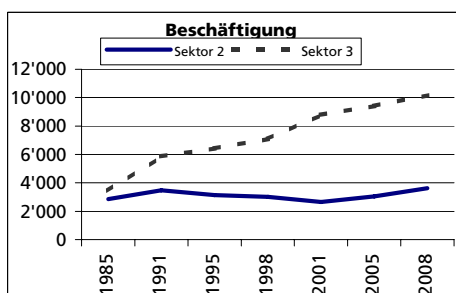

Eckdaten des Kantons Solothurn

Bezirk Gäu

Fläche 2004/2009

- Wald, Gehölze
- Landwirtschaftliche Nutzfläche
- Siedlungsfläche
- Unproduktive Flächen

Angabe	Wert
in ha	6'201
in ha	2'336
in ha	2'774
in ha	1'041
in ha	50

Ständige Wohnbevölkerung 31.12.2009

- Frauen
- Männer
- Staatsangehörigkeit Ausland
- Schweizer

Angabe	Wert
Anzahl	18'013
in %	49.5
in %	50.5
in %	19.0
in %	81.0

Alterstruktur 31.12.2009

- 0-19jährig
- 20-39jährig
- 40-64jährig
- 65-79jährig
- 80jährig und älter

Angabe	Wert
in %	22.0
in %	27.4
in %	36.6
in %	10.3
in %	3.6

Beschäftigte (Voll- und Teilzeit) 2008

- 1. Sektor
- 2. Sektor
- 3. Sektor
- Beschäftigte Frauen
- Beschäftigte Männer

Angabe	Wert
Anzahl	14'182
in %	2.8
in %	25.5
in %	71.7
in %	61.6
in %	38.4