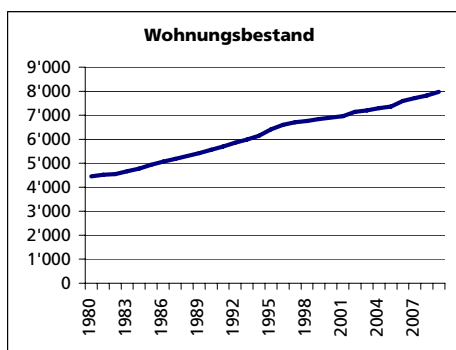

Eckdaten des Kantons Solothurn

Bezirk Gäu

Fläche 2004/2009

- Wald, Gehölze
- Landwirtschaftliche Nutzfläche
- Siedlungsfläche
- Unproduktive Flächen

Angabe	Wert
in ha	6'201
in ha	2'336
in ha	2'774
in ha	1'041
in ha	50

Ständige Wohnbevölkerung 31.12.2009

- Frauen
- Männer
- Staatsangehörigkeit Ausland
- Schweizer

Angabe	Wert
Anzahl	18'013
in %	49.5
in %	50.5
in %	19.0
in %	81.0

Alterstruktur 31.12.2009

- 0-19jährig
- 20-39jährig
- 40-64jährig
- 65-79jährig
- 80jährig und älter

Angabe	Wert
in %	22.0
in %	27.4
in %	36.6
in %	10.3
in %	3.6

Beschäftigte (Voll- und Teilzeit) 2008

- 1. Sektor
- 2. Sektor
- 3. Sektor
- Beschäftigte Frauen
- Beschäftigte Männer

Angabe	Wert
Anzahl	14'182
in %	2.8
in %	25.5
in %	71.7
in %	61.6
in %	38.4