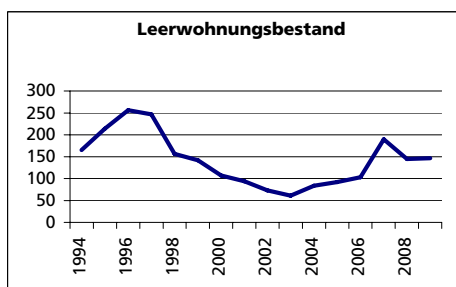

Eckdaten des Kantons Solothurn

Bezirk Gäu

Fläche 2004/2009

- Wald, Gehölze
- Landwirtschaftliche Nutzfläche
- Siedlungsfläche
- Unproduktive Flächen

Angabe	Wert
in ha	6'201
in ha	2'336
in ha	2'774
in ha	1'041
in ha	50

Ständige Wohnbevölkerung 31.12.2009

- Frauen
- Männer
- Staatsangehörigkeit Ausland
- Schweizer

Angabe	Wert
Anzahl	18'013
in %	49.5
in %	50.5
in %	19.0
in %	81.0

Alterstruktur 31.12.2009

- 0-19jährig
- 20-39jährig
- 40-64jährig
- 65-79jährig
- 80jährig und älter