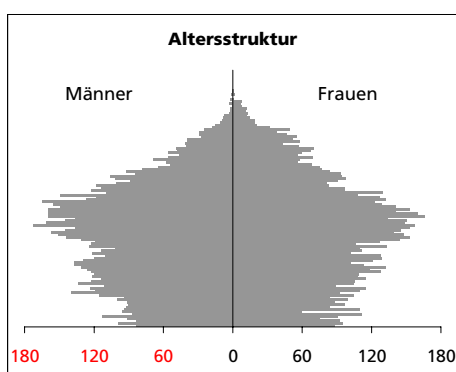

Eckdaten des Kantons Solothurn

Bezirk Gäu

Fläche 2004/2009

- Wald, Gehölze
- Landwirtschaftliche Nutzfläche
- Siedlungsfläche
- Unproduktive Flächen

Angabe	Wert
in ha	6'201
in ha	2'336
in ha	2'774
in ha	1'041
in ha	50

Ständige Wohnbevölkerung 31.12.2009

- Frauen
- Männer
- Staatsangehörigkeit Ausland
- Schweizer

Angabe	Wert
Anzahl	18'013
in %	49.5
in %	50.5
in %	19.0
in %	81.0

Alterstruktur 31.12.2009

- 0-19jährig
- 20-39jährig
- 40-64jährig
- 65-79jährig
- 80jährig und älter