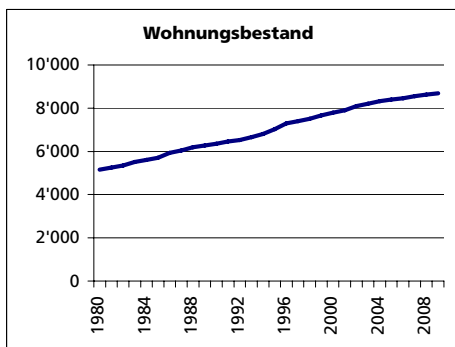

Wohnungsbau 2009

- Neuerstellte Wohngebäude
- davon Einfamilienhäuser
- Neuerstellte Wohnungen
- mit 1 Zimmer
- mit 2 Zimmer
- mit 3 Zimmer
- mit 4 Zimmer
- mit 5 Zimmer
- mit 6+ Zimmer

Angabe	Wert
Anzahl	64
Anzahl	60
Anzahl	69
Anzahl	0
Anzahl	1
Anzahl	1
Anzahl	12
Anzahl	48
Anzahl	7