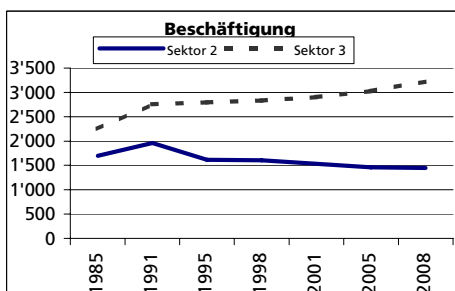

Ständige Wohnbevölkerung 31.12.2009

- Frauen
- Männer
- Staatsangehörigkeit Ausland
- Schweizer

Angabe	Wert
Anzahl	19'528
in %	51.3
in %	48.7
in %	16.2
in %	83.8

Alterstruktur 31.12.2009

- 0-19jährig
- 20-39jährig
- 40-64jährig
- 65-79jährig
- 80jährig und älter

Angabe	Wert
in %	21.8
in %	20.3
in %	41.1
in %	13.1
in %	3.7

Beschäftigte (Voll- und Teilzeit) 2008

- 1. Sektor
- 2. Sektor
- 3. Sektor

Angabe	Wert
Anzahl	5'150
in %	9.2
in %	28.2
in %	62.6

- Beschäftigte Frauen
- Beschäftigte Männer