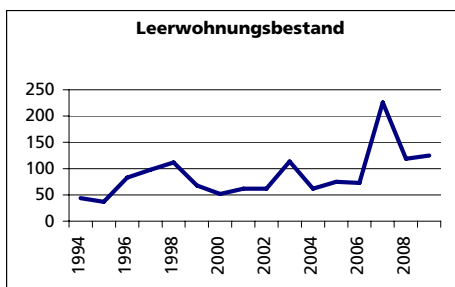

Wohnungsbestand Total 2009

Angabe	Wert
Anzahl	8'690

Leerwohnungsbestand 1.6.2009

- mit 1 Zimmer
- mit 2 Zimmer
- mit 3 Zimmer
- mit 4 Zimmer
- mit 5 Zimmer
- mit 6+ Zimmer

Angabe	Wert
Anzahl	125
Anzahl	2
Anzahl	9
Anzahl	31
Anzahl	28
Anzahl	42
Anzahl	13
Zahl	1.45

Leerwohnungsnummer