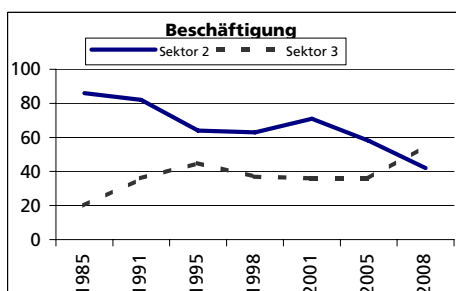

## Gemeinde Aedermannsdorf

Bezirk Thal

Aedermannsdorf

	Angabe	Wert
<b>Fläche 2004/2009</b>	in ha	1'289
• Wald, Gehölze	in ha	601
• Landwirtschaftliche Nutzfläche	in ha	637
• Siedlungsfläche	in ha	47
• Unproduktive Flächen	in ha	4