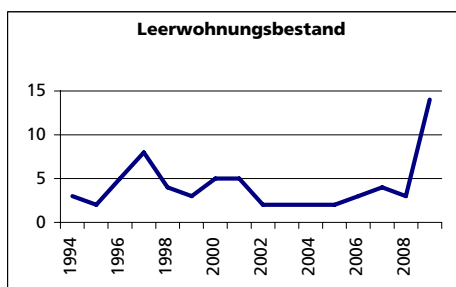

## Gemeinde Aedermannsdorf

Bezirk Thal

Aedermannsdorf

	Angabe	Wert
<b>Fläche 2004/2009</b>	in ha	1'289
• Wald, Gehölze	in ha	601
• Landwirtschaftliche Nutzfläche	in ha	637
• Siedlungsfläche	in ha	47
• Unproduktive Flächen	in ha	4