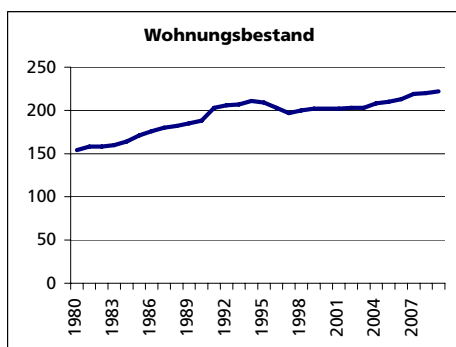

## Gemeinde Aedermannsdorf

Bezirk Thal

Aedermannsdorf

	Angabe	Wert
<b>Fläche 2004/2009</b>	in ha	1'289
• Wald, Gehölze	in ha	601
• Landwirtschaftliche Nutzfläche	in ha	637
• Siedlungsfläche	in ha	47
• Unproduktive Flächen	in ha	4