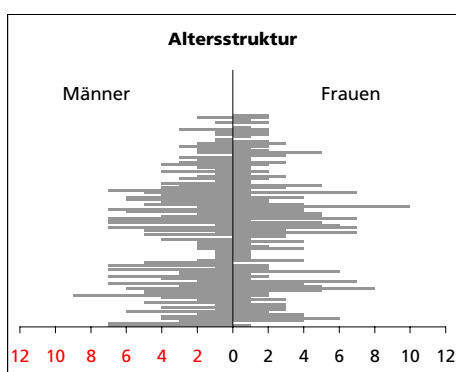

## Gemeinde Aedermannsdorf

Bezirk Thal

Aedermannsdorf

	Angabe	Wert
<b>Fläche 2004/2009</b>	in ha	1'289
• Wald, Gehölze	in ha	601
• Landwirtschaftliche Nutzfläche	in ha	637
• Siedlungsfläche	in ha	47
• Unproduktive Flächen	in ha	4

<b>Ständige Wohnbevölkerung 31.12.2009</b>	Anzahl	553
• Frauen	in %	46.1
• Männer	in %	53.9
• Staatsangehörigkeit Ausland	in %	2.0
• Schweizer	in %	98.0

<b>Alterstruktur 31.12.2009</b>		
• 0-19jährig	in %	28.0
• 20-39jährig	in %	18.4
• 40-64jährig	in %	38.0
• 65-79jährig	in %	11.2
• 80jährig und älter	in %	4.3