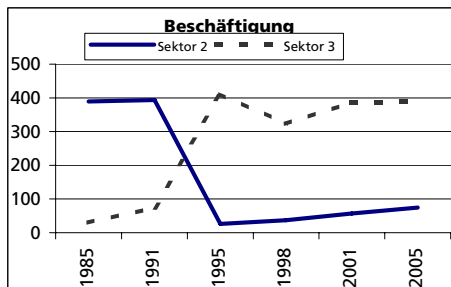

Ständige Wohnbevölkerung 31.12.2008

- Frauen
- Männer
- Staatsangehörigkeit Ausland
- Schweizer

Angabe	Wert
Anzahl	966
in %	49.3
in %	50.7
in %	8.2
in %	91.8

Alterstruktur 31.12.2008

- 0-19jährig
- 20-39jährig
- 40-64jährig
- 65-79jährig
- 80jährig und älter

Angabe	Wert
in %	21.4
in %	29.4
in %	34.0
in %	12.3
in %	2.9

Beschäftigte (Voll- und Teilzeit) 2005

- 1. Sektor
- 2. Sektor
- 3. Sektor
- Beschäftigte Frauen
- Beschäftigte Männer

Angabe	Wert
Anzahl	519
in %	10.6
in %	14.5
in %	75.0
in %	40.8
in %	59.2