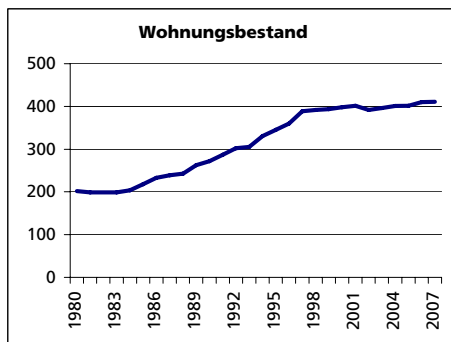

Ständige Wohnbevölkerung 31.12.2008

- Frauen
- Männer
- Staatsangehörigkeit Ausland
- Schweizer

Angabe	Wert
Anzahl	966
in %	49.3
in %	50.7
in %	8.2
in %	91.8

Alterstruktur 31.12.2008

- 0-19jährig
- 20-39jährig
- 40-64jährig
- 65-79jährig
- 80jährig und älter

Angabe	Wert
in %	21.4
in %	29.4
in %	34.0
in %	12.3
in %	2.9

Beschäftigte (Voll- und Teilzeit) 2005

- 1. Sektor
- 2. Sektor
- 3. Sektor
- Beschäftigte Frauen
- Beschäftigte Männer

Angabe	Wert
Anzahl	519
in %	10.6
in %	14.5
in %	75.0
in %	40.8
in %	59.2