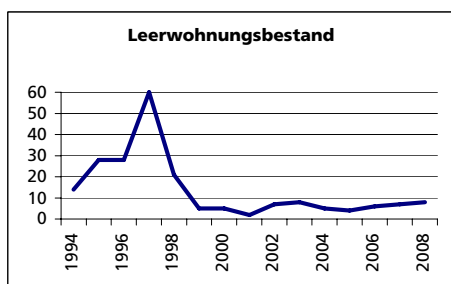

Wohnungsbestand Total 2007

Leerwohnungsbestand 1.6.2008

- mit 1 Zimmer
- mit 2 Zimmer
- mit 3 Zimmer
- mit 4 Zimmer
- mit 5 Zimmer
- mit 6+ Zimmer
- Leerwohnungsziffer

Angabe	Wert
Anzahl	411
Anzahl	8
Anzahl	0
Anzahl	1
Anzahl	2
Anzahl	3
Anzahl	2
Anzahl	0
Zahl	1.95