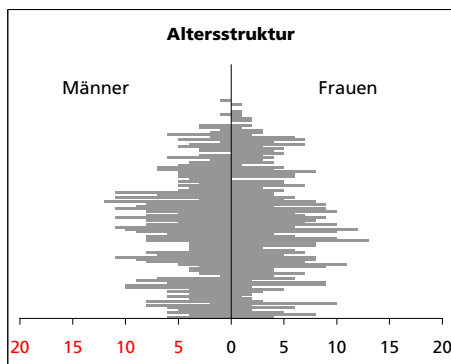

Eckdaten des Kantons Solothurn

Gemeinde Niederbuchsiten

Bezirk Gäu

Niederbuchsiten

Fläche 1994

- Wald, Gehölze
- Landwirtschaftliche Nutzfläche
- Siedlungsfläche
- Unproduktive Flächen

Angabe	Wert
in ha	549
in ha	195
in ha	319
in ha	35
in ha	0

Ständige Wohnbevölkerung 31.12.2008

- Frauen
- Männer
- Staatsangehörigkeit Ausland
- Schweizer

Angabe	Wert
Anzahl	966
in %	49.3
in %	50.7
in %	8.2
in %	91.8

Alterstruktur 31.12.2008

- 0-19jährig
- 20-39jährig
- 40-64jährig
- 65-79jährig
- 80jährig und älter