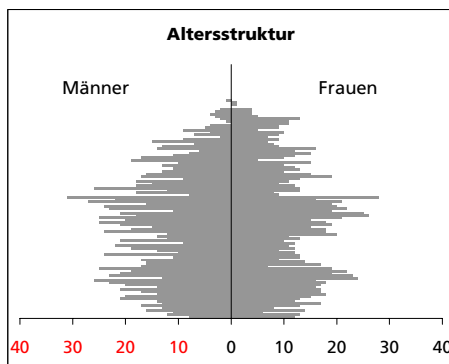

## Gemeinde Mümliswil-Ramiswil

Bezirk Thal

Mümliswil-Ramiswil

### Fläche 1994

- Wald, Gehölze
- Landwirtschaftliche Nutzfläche
- Siedlungsfläche
- Unproduktive Flächen

Angabe	Wert
in ha	3548
in ha	1608
in ha	1789
in ha	145
in ha	6

### Alterstruktur 31.12.2008

- 0-19jährig
- 20-39jährig
- 40-64jährig
- 65-79jährig
- 80jährig und älter

Angabe	Wert
in %	25.0
in %	23.7
in %	34.1
in %	12.3
in %	4.8