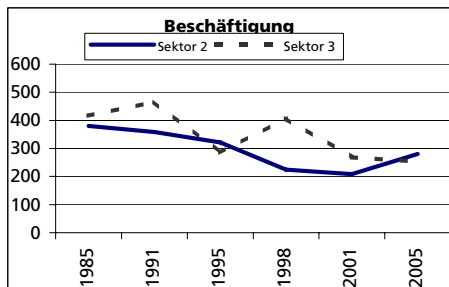

### Ständige Wohnbevölkerung 31.12.2008

- Frauen
- Männer
- Staatsangehörigkeit Ausland
- Schweizer

Angabe	Wert
Anzahl	2'578
in %	48.1
in %	51.9
in %	9.4
in %	90.6

### Alterstruktur 31.12.2008

- 0-19jährig
- 20-39jährig
- 40-64jährig
- 65-79jährig
- 80jährig und älter

Angabe	Wert
in %	25.0
in %	23.7
in %	34.1
in %	12.3
in %	4.8