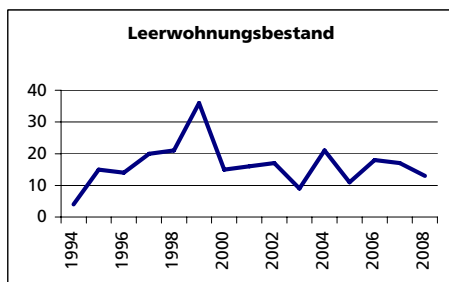

Wohnungsbestand Total 2007

Angabe	Wert
Anzahl	1'057

Leerwohnungsbestand 1.6.2008

- mit 1 Zimmer
- mit 2 Zimmer
- mit 3 Zimmer
- mit 4 Zimmer
- mit 5 Zimmer
- mit 6+ Zimmer

Angabe	Wert
Anzahl	13
Anzahl	0
Anzahl	4
Anzahl	3
Anzahl	3
Anzahl	2
Anzahl	1
Zahl	1.23

Leerwohnungs-ziffer