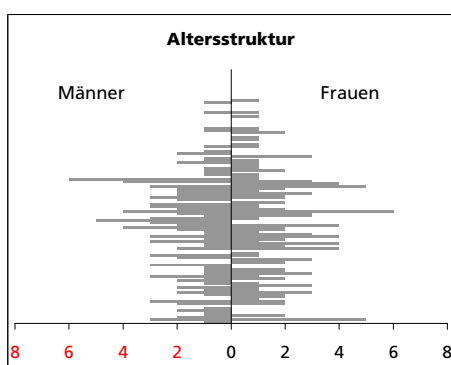

Eckdaten des Kantons Solothurn

Gemeinde Küttigkofen

Bezirk Bucheggberg

Küttigkofen

Fläche 1994

- Wald, Gehölze
- Landwirtschaftliche Nutzfläche
- Siedlungsfläche
- Unproduktive Flächen

Angabe	Wert
in ha	217
in ha	68
in ha	129
in ha	20
in ha	0

Ständige Wohnbevölkerung 31.12.2008

- Frauen
- Männer
- Staatsangehörigkeit Ausland
- Schweizer

Angabe	Wert
Anzahl	265
in %	50.9
in %	49.1
in %	4.5
in %	95.5

Alterstruktur 31.12.2008

- 0-19jährig
- 20-39jährig
- 40-64jährig
- 65-79jährig
- 80jährig und älter