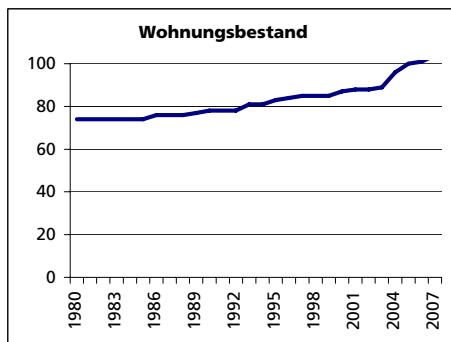

Ständige Wohnbevölkerung 31.12.2008

- Frauen
- Männer
- Staatsangehörigkeit Ausland
- Schweizer

Angabe	Wert
Anzahl	265
in %	50.9
in %	49.1
in %	4.5
in %	95.5

Alterstruktur 31.12.2008

- 0-19jährig
- 20-39jährig
- 40-64jährig
- 65-79jährig
- 80jährig und älter

Angabe	Wert
in %	20.0
in %	24.2
in %	42.6
in %	8.7
in %	4.5

Beschäftigte (Voll- und Teilzeit) 2005

- 1. Sektor
- 2. Sektor
- 3. Sektor
- Beschäftigte Frauen
- Beschäftigte Männer

Angabe	Wert
Anzahl	61
in %	68.9
in %	1.6
in %	29.5
in %	23.0
in %	77.0