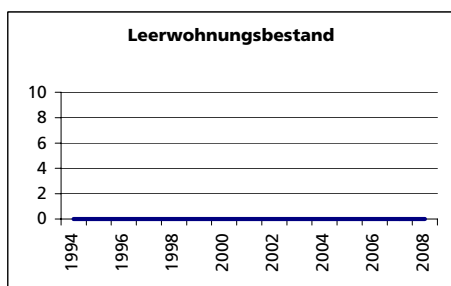

Wohnungsbestand Total 2007

Leerwohnungsbestand 1.6.2008

- mit 1 Zimmer
- mit 2 Zimmer
- mit 3 Zimmer
- mit 4 Zimmer
- mit 5 Zimmer
- mit 6+ Zimmer
- Leerwohnungsnummer

Angabe	Wert
Anzahl	104
Anzahl	0
Anzahl	0
Anzahl	0
Anzahl	0
Anzahl	0
Anzahl	0
Anzahl	0
Anzahl	0
Zahl	0.00