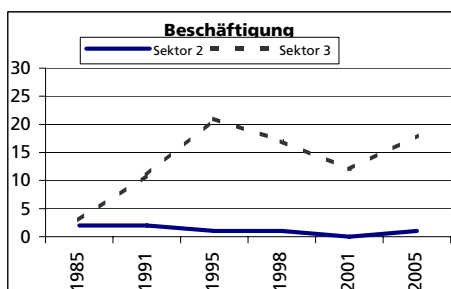

Ständige Wohnbevölkerung 31.12.2008

- Frauen
- Männer
- Staatsangehörigkeit Ausland
- Schweizer

Angabe	Wert
Anzahl	265
in %	50.9
in %	49.1
in %	4.5
in %	95.5

Alterstruktur 31.12.2008

- 0-19jährig
- 20-39jährig
- 40-64jährig
- 65-79jährig
- 80jährig und älter

Angabe	Wert
in %	20.0
in %	24.2
in %	42.6
in %	8.7
in %	4.5

Beschäftigte (Voll- und Teilzeit) 2005

- 1. Sektor
- 2. Sektor
- 3. Sektor
- Beschäftigte Frauen
- Beschäftigte Männer

Angabe	Wert
Anzahl	61
in %	68.9
in %	1.6
in %	29.5
in %	23.0
in %	77.0