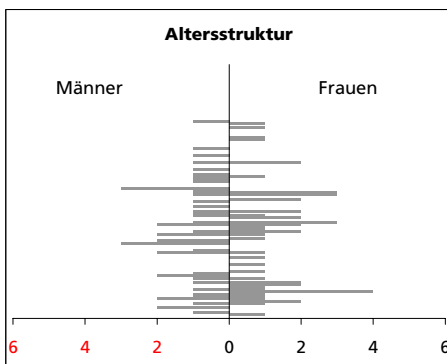

## Gemeinde Gänsbrunnen

Bezirk Thal

Gänsbrunnen

### Fläche 1994

- Wald, Gehölze
- Landwirtschaftliche Nutzfläche
- Siedlungsfläche
- Unproduktive Flächen

| Angabe | Wert |
|--------|------|
| in ha  | 1136 |
| in ha  | 759  |
| in ha  | 351  |
| in ha  | 24   |
| in ha  | 2    |

### Ständige Wohnbevölkerung 31.12.2008

- Frauen
- Männer
- Staatsangehörigkeit Ausland
- Schweizer

| Angabe | Wert |
|--------|------|
| Anzahl | 101  |
| in %   | 52.5 |
| in %   | 47.5 |
| in %   | 1.0  |
| in %   | 99.0 |

### Alterstruktur 31.12.2008

- 0-19jährig
- 20-39jährig
- 40-64jährig
- 65-79jährig
- 80jährig und älter

| Angabe | Wert |
|--------|------|
| in %   | 31.7 |
| in %   | 20.8 |
| in %   | 37.6 |
| in %   | 6.9  |
| in %   | 3.0  |