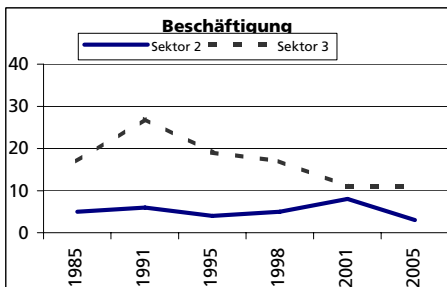

### Ständige Wohnbevölkerung 31.12.2008

- Frauen
- Männer
- Staatsangehörigkeit Ausland
- Schweizer

| Angabe | Wert |
|--------|------|
| Anzahl | 101  |
| in %   | 52.5 |
| in %   | 47.5 |
| in %   | 1.0  |
| in %   | 99.0 |

### Alterstruktur 31.12.2008

- 0-19jährig
- 20-39jährig
- 40-64jährig
- 65-79jährig
- 80jährig und älter

| Angabe | Wert |
|--------|------|
| in %   | 31.7 |
| in %   | 20.8 |
| in %   | 37.6 |
| in %   | 6.9  |
| in %   | 3.0  |