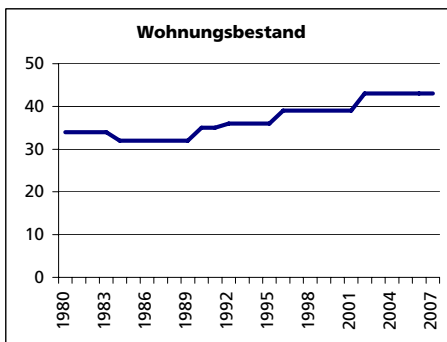

Wohnungsbau 2007

- Neuerstellte Wohngebäude
- davon Einfamilienhäuser
- Neuerstellte Wohnungen
- mit 1 Zimmer
- mit 2 Zimmer
- mit 3 Zimmer
- mit 4 Zimmer
- mit 5 Zimmer
- mit 6+ Zimmer

Angabe	Wert
Anzahl	0
Anzahl	0
Anzahl	0
Anzahl	0
Anzahl	0
Anzahl	0
Anzahl	0
Anzahl	0