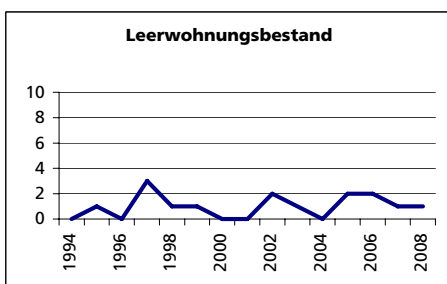

Wohnungsbestand Total 2007

Angabe	Wert
Anzahl	43

Leerwohnungsbestand 1.6.2008

- mit 1 Zimmer
- mit 2 Zimmer
- mit 3 Zimmer
- mit 4 Zimmer
- mit 5 Zimmer
- mit 6+ Zimmer

Angabe	Wert
Anzahl	1
Anzahl	0
Anzahl	0
Anzahl	0
Anzahl	0
Anzahl	1
Anzahl	0
Zahl	2.33

Leerwohnungsnummer