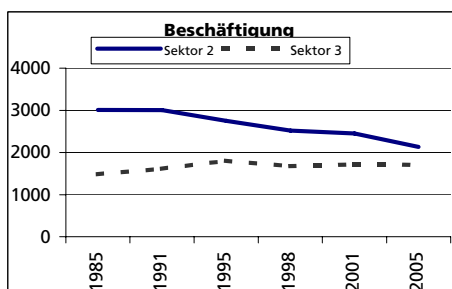

Eckdaten des Kantons Solothurn

Bezirk Thierstein

Thierstein

Fläche 1994		Angabe	Wert
• Wald, Gehölze	in ha		10'225
• Landwirtschaftliche Nutzfläche	in ha		5'367
• Siedlungsfläche	in ha		4'199
• Unproduktive Flächen	in ha		633
	in ha		26

Ständige Wohnbevölkerung 31.12.2008		Anzahl	13'833
• Frauen	in %		49.7
• Männer	in %		50.3
• Staatsangehörigkeit Ausland	in %		11.4
• Schweizer	in %		88.6

Alterstruktur 31.12.2008			
• 0-19jährig	in %		22.8
• 20-39jährig	in %		21.9
• 40-64jährig	in %		38.4
• 65-79jährig	in %		12.2
• 80jährig und älter	in %		4.7