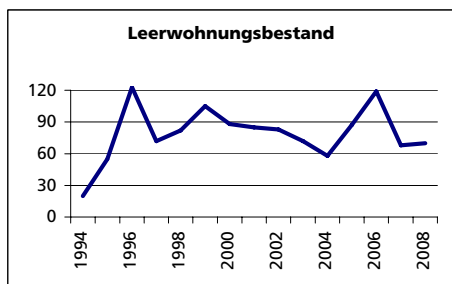

Wohnungsbestand Total 2007		Anzahl	5'969
Leerwohnungsbestand 1.6.2008		Anzahl	70
• mit 1 Zimmer	Anzahl		4
• mit 2 Zimmer	Anzahl		5
• mit 3 Zimmer	Anzahl		15
• mit 4 Zimmer	Anzahl		25
• mit 5 Zimmer	Anzahl		16
• mit 6+ Zimmer	Anzahl		5
Leerwohnungsnummer	Zahl		1.17