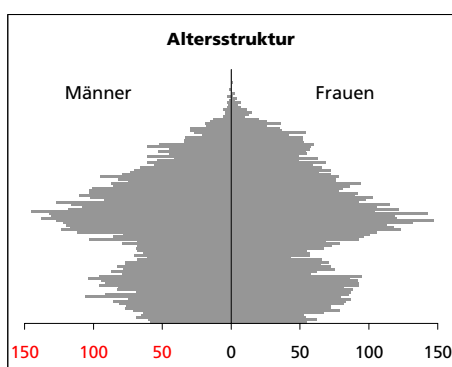

Eckdaten des Kantons Solothurn

Bezirk Thierstein

Thierstein

Fläche 1994		Angabe	Wert
• Wald, Gehölze	in ha		10'225
• Landwirtschaftliche Nutzfläche	in ha		5'367
• Siedlungsfläche	in ha		4'199
• Unproduktive Flächen	in ha		633
	in ha		26

Ständige Wohnbevölkerung 31.12.2008		Anzahl	13'833
• Frauen	in %		49.7
• Männer	in %		50.3
• Staatsangehörigkeit Ausland	in %		11.4
• Schweizer	in %		88.6

Alterstruktur 31.12.2008			
• 0-19jährig	in %		22.8
• 20-39jährig	in %		21.9
• 40-64jährig	in %		38.4
• 65-79jährig	in %		12.2
• 80jährig und älter	in %		4.7