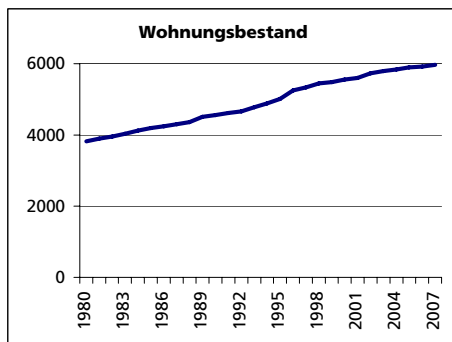

Wohnungsbau 2007		Anzahl	
Neuerstellte Wohngebäude	Anzahl		35
davon Einfamilienhäuser	Anzahl		34
Neuerstellte Wohnungen	Anzahl		44
• mit 1 Zimmer	Anzahl		0
• mit 2 Zimmer	Anzahl		1
• mit 3 Zimmer	Anzahl		6
• mit 4 Zimmer	Anzahl		11
• mit 5 Zimmer	Anzahl		18
• mit 6+ Zimmer	Anzahl		8