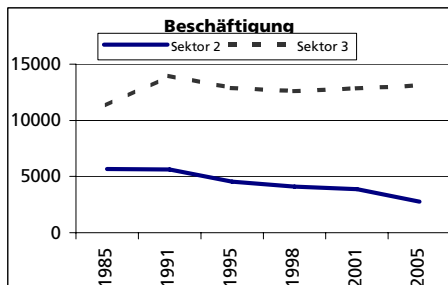

Eckdaten des Kantons Solothurn

Bezirk Solothurn

Solothurn

Fläche 1994

- Wald, Gehölze
- Landwirtschaftliche Nutzfläche
- Siedlungsfläche
- Unproduktive Flächen

Angabe	Wert
in ha	629
in ha	17
in ha	160
in ha	418
in ha	34

Ständige Wohnbevölkerung 31.12.2008

- Frauen
- Männer
- Staatsangehörigkeit Ausland
- Schweizer

Angabe	Wert
Anzahl	15'692
in %	52.2
in %	47.8
in %	21.4
in %	78.6

Alterstruktur 31.12.2008

- 0-19jährig
- 20-39jährig
- 40-64jährig
- 65-79jährig
- 80jährig und älter