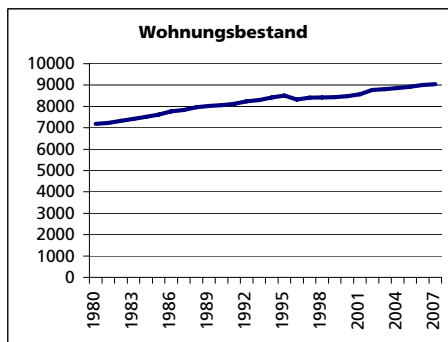

Eckdaten des Kantons Solothurn

Bezirk Solothurn

Solothurn

Fläche 1994

- Wald, Gehölze
- Landwirtschaftliche Nutzfläche
- Siedlungsfläche
- Unproduktive Flächen

Angabe	Wert
in ha	629
in ha	17
in ha	160
in ha	418
in ha	34

Ständige Wohnbevölkerung 31.12.2008

- Frauen
- Männer
- Staatsangehörigkeit Ausland
- Schweizer

Angabe	Wert
Anzahl	15'692
in %	52.2
in %	47.8
in %	21.4
in %	78.6

Alterstruktur 31.12.2008

- 0-19jährig
- 20-39jährig
- 40-64jährig
- 65-79jährig
- 80jährig und älter