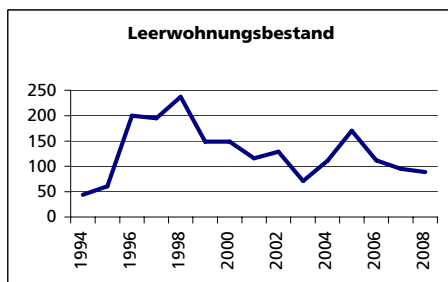

Eckdaten des Kantons Solothurn

Bezirk Solothurn

Solothurn

Fläche 1994

- Wald, Gehölze
- Landwirtschaftliche Nutzfläche
- Siedlungsfläche
- Unproduktive Flächen

Angabe	Wert
in ha	629
in ha	17
in ha	160
in ha	418
in ha	34

Ständige Wohnbevölkerung 31.12.2008

- Frauen
- Männer
- Staatsangehörigkeit Ausland
- Schweizer

Angabe	Wert
Anzahl	15'692
in %	52.2
in %	47.8
in %	21.4
in %	78.6

Alterstruktur 31.12.2008

- 0-19jährig
- 20-39jährig
- 40-64jährig
- 65-79jährig
- 80jährig und älter