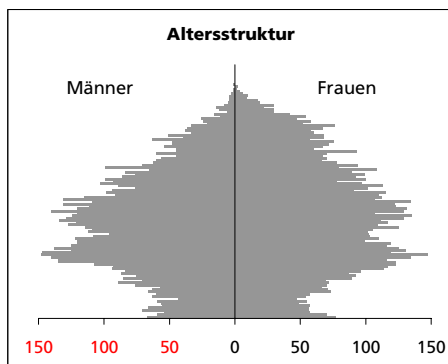

Eckdaten des Kantons Solothurn

Bezirk Solothurn

Solothurn

Fläche 1994

- Wald, Gehölze
- Landwirtschaftliche Nutzfläche
- Siedlungsfläche
- Unproduktive Flächen

Angabe	Wert
in ha	629
in ha	17
in ha	160
in ha	418
in ha	34

Ständige Wohnbevölkerung 31.12.2008

- Frauen
- Männer
- Staatsangehörigkeit Ausland
- Schweizer

Angabe	Wert
Anzahl	15'692
in %	52.2
in %	47.8
in %	21.4
in %	78.6

Alterstruktur 31.12.2008

- 0-19jährig
- 20-39jährig
- 40-64jährig
- 65-79jährig
- 80jährig und älter