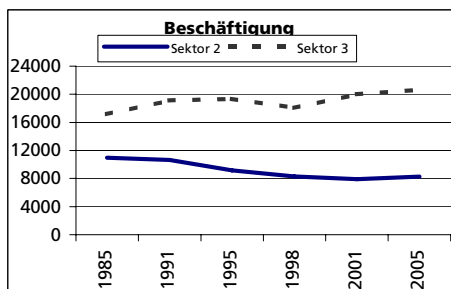

Ständige Wohnbevölkerung 31.12.2008

- Frauen
- Männer
- Staatsangehörigkeit Ausland
- Schweizer

Angabe	Wert
Anzahl	51'257
in %	50.6
in %	49.4
in %	23.9
in %	76.1

Alterstruktur 31.12.2008

- 0-19jährig
- 20-39jährig
- 40-64jährig
- 65-79jährig
- 80jährig und älter

Angabe	Wert
in %	19.9
in %	27.3
in %	35.9
in %	12.1
in %	4.8

Beschäftigte (Voll- und Teilzeit) 2005

- 1. Sektor
- 2. Sektor
- 3. Sektor
- Beschäftigte Frauen
- Beschäftigte Männer

Angabe	Wert
Anzahl	29'439
in %	1.8
in %	28.0
in %	70.1
in %	42.5
in %	57.5