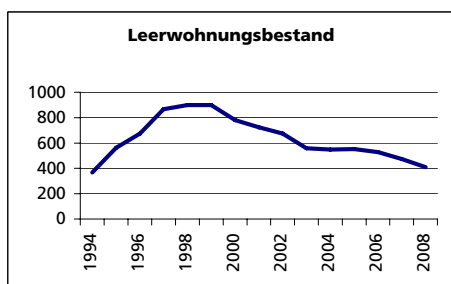

Wohnungsbestand Total 2007

Leerwohnungsbestand 1.6.2008

- mit 1 Zimmer
- mit 2 Zimmer
- mit 3 Zimmer
- mit 4 Zimmer
- mit 5 Zimmer
- mit 6+ Zimmer
- Leerwohnungsnummer

Angabe	Wert
Anzahl	24'788
Anzahl	409
Anzahl	11
Anzahl	51
Anzahl	139
Anzahl	145
Anzahl	50
Anzahl	13
Zahl	1.65