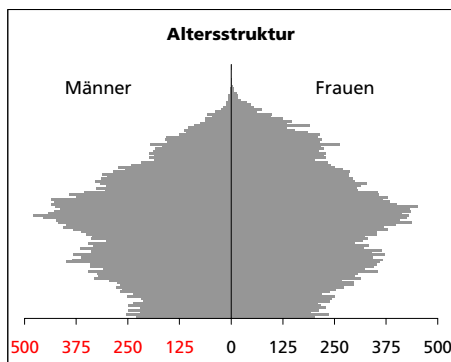

Eckdaten des Kantons Solothurn

Bezirk Olten

Olten

Fläche 1994

- Wald, Gehölze
- Landwirtschaftliche Nutzfläche
- Siedlungsfläche
- Unproduktive Flächen

Angabe	Wert
in ha	8'054
in ha	3'527
in ha	2'638
in ha	1'759
in ha	130

Ständige Wohnbevölkerung 31.12.2008

- Frauen
- Männer
- Staatsangehörigkeit Ausland
- Schweizer

Angabe	Wert
Anzahl	51'257
in %	50.6
in %	49.4
in %	23.9
in %	76.1

Alterstruktur 31.12.2008

- 0-19jährig
- 20-39jährig
- 40-64jährig
- 65-79jährig
- 80jährig und älter