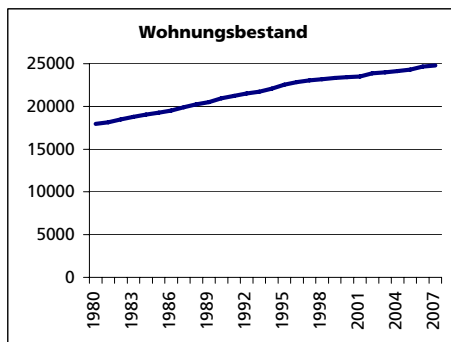

Ständige Wohnbevölkerung 31.12.2008

- Frauen
- Männer
- Staatsangehörigkeit Ausland
- Schweizer

Angabe	Wert
Anzahl	51'257
in %	50.6
in %	49.4
in %	23.9
in %	76.1

Alterstruktur 31.12.2008

- 0-19jährig
- 20-39jährig
- 40-64jährig
- 65-79jährig
- 80jährig und älter

Angabe	Wert
in %	19.9
in %	27.3
in %	35.9
in %	12.1
in %	4.8

Beschäftigte (Voll- und Teilzeit) 2005

- 1. Sektor
- 2. Sektor
- 3. Sektor
- Beschäftigte Frauen
- Beschäftigte Männer

Angabe	Wert
Anzahl	29'439
in %	1.8
in %	28.0
in %	70.1
in %	42.5
in %	57.5