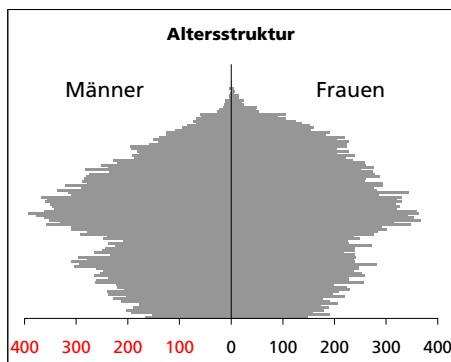

Eckdaten des Kantons Solothurn

Bezirk Lebern

Lebern

Fläche 1994

- Wald, Gehölze
- Landwirtschaftliche Nutzfläche
- Siedlungsfläche
- Unproduktive Flächen

Angabe	Wert
in ha	11'732
in ha	5'183
in ha	4'786
in ha	1'559
in ha	204

Ständige Wohnbevölkerung 31.12.2008

- Frauen
- Männer
- Staatsangehörigkeit Ausland
- Schweizer

Angabe	Wert
Anzahl	43'279
in %	50.5
in %	49.5
in %	19.9
in %	80.1

Alterstruktur 31.12.2008

- 0-19jährig
- 20-39jährig
- 40-64jährig
- 65-79jährig
- 80jährig und älter