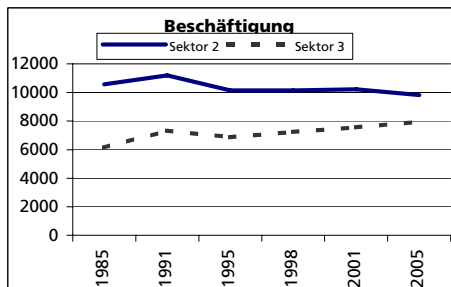

Ständige Wohnbevölkerung 31.12.2008

- Frauen
- Männer
- Staatsangehörigkeit Ausland
- Schweizer

Angabe	Wert
Anzahl	43'279
in %	50.5
in %	49.5
in %	19.9
in %	80.1

Alterstruktur 31.12.2008

- 0-19jährig
- 20-39jährig
- 40-64jährig
- 65-79jährig
- 80jährig und älter

Angabe	Wert
in %	19.5
in %	24.0
in %	36.8
in %	14.3
in %	5.4

Beschäftigte (Voll- und Teilzeit) 2005

- 1. Sektor
- 2. Sektor
- 3. Sektor
- Beschäftigte Frauen
- Beschäftigte Männer

Angabe	Wert
Anzahl	18'532
in %	4.1
in %	53.0
in %	42.9
in %	38.7
in %	61.3