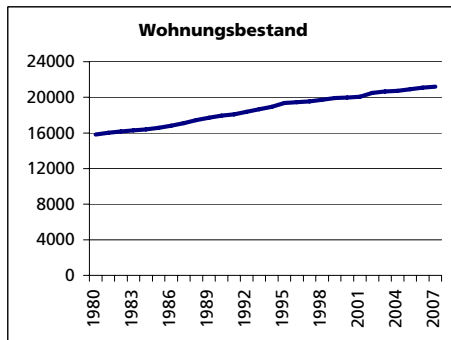

Ständige Wohnbevölkerung 31.12.2008

- Frauen
- Männer
- Staatsangehörigkeit Ausland
- Schweizer

Angabe	Wert
Anzahl	43'279
in %	50.5
in %	49.5
in %	19.9
in %	80.1

Alterstruktur 31.12.2008

- 0-19jährig
- 20-39jährig
- 40-64jährig
- 65-79jährig
- 80jährig und älter

Angabe	Wert
in %	19.5
in %	24.0
in %	36.8
in %	14.3
in %	5.4

Beschäftigte (Voll- und Teilzeit) 2005

- 1. Sektor
- 2. Sektor
- 3. Sektor
- Beschäftigte Frauen
- Beschäftigte Männer

Angabe	Wert
Anzahl	18'532
in %	4.1
in %	53.0
in %	42.9
in %	38.7
in %	61.3