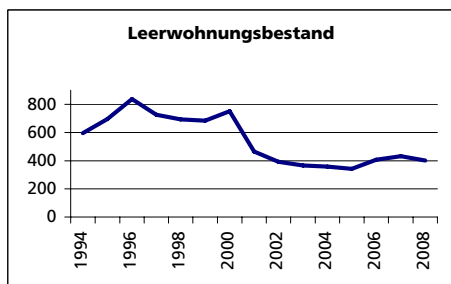

Wohnungsbestand Total 2007

Leerwohnungsbestand 1.6.2008

- mit 1 Zimmer
- mit 2 Zimmer
- mit 3 Zimmer
- mit 4 Zimmer
- mit 5 Zimmer
- mit 6+ Zimmer
- Leerwohnungsziffer

Angabe	Wert
Anzahl	21'217
Anzahl	402
Anzahl	14
Anzahl	55
Anzahl	156
Anzahl	124
Anzahl	45
Anzahl	8
Zahl	1.89