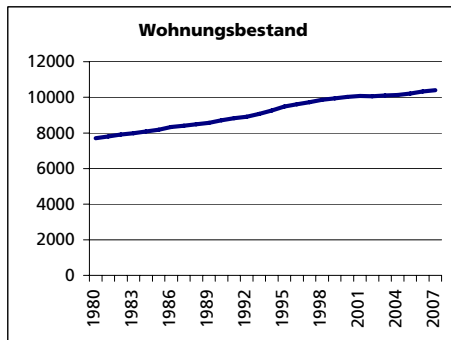

Ständige Wohnbevölkerung 31.12.2008

- Frauen
- Männer
- Staatsangehörigkeit Ausland
- Schweizer

Angabe	Wert
Anzahl	22'848
in %	50.3
in %	49.7
in %	21.3
in %	78.7

Alterstruktur 31.12.2008

- 0-19jährig
- 20-39jährig
- 40-64jährig
- 65-79jährig
- 80jährig und älter

Angabe	Wert
in %	21.9
in %	24.2
in %	37.0
in %	12.3
in %	4.6

Beschäftigte (Voll- und Teilzeit) 2005

- 1. Sektor
- 2. Sektor
- 3. Sektor
- Beschäftigte Frauen
- Beschäftigte Männer

Angabe	Wert
Anzahl	5'041
in %	10.6
in %	33.2
in %	56.2
in %	42.6
in %	57.4