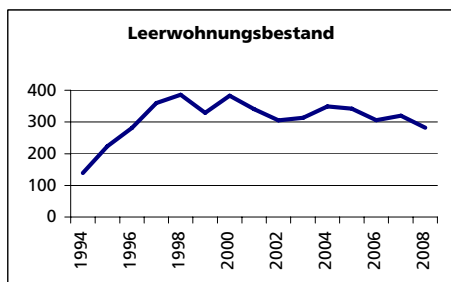

Wohnungsbestand Total 2007

Leerwohnungsbestand 1.6.2008

- mit 1 Zimmer
- mit 2 Zimmer
- mit 3 Zimmer
- mit 4 Zimmer
- mit 5 Zimmer
- mit 6+ Zimmer
- Leerwohnungsziffer

Angabe	Wert
Anzahl	10'393
Anzahl	282
Anzahl	12
Anzahl	39
Anzahl	113
Anzahl	88
Anzahl	27
Anzahl	3
Zahl	2.71