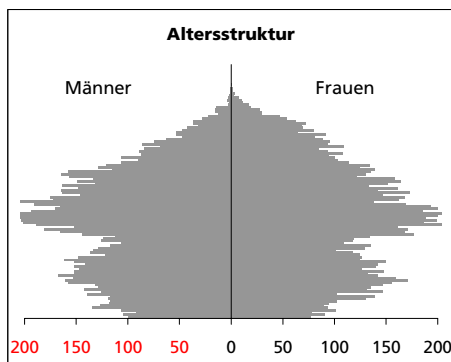

Eckdaten des Kantons Solothurn

Bezirk Gösgen

Gösgen

Fläche 1994

- Wald, Gehölze
- Landwirtschaftliche Nutzfläche
- Siedlungsfläche
- Unproduktive Flächen

Angabe	Wert
in ha	6'881
in ha	3'014
in ha	2'927
in ha	830
in ha	110

Ständige Wohnbevölkerung 31.12.2008

- Frauen
- Männer
- Staatsangehörigkeit Ausland
- Schweizer

Angabe	Wert
Anzahl	22'848
in %	50.3
in %	49.7
in %	21.3
in %	78.7

Alterstruktur 31.12.2008

- 0-19jährig
- 20-39jährig
- 40-64jährig
- 65-79jährig
- 80jährig und älter