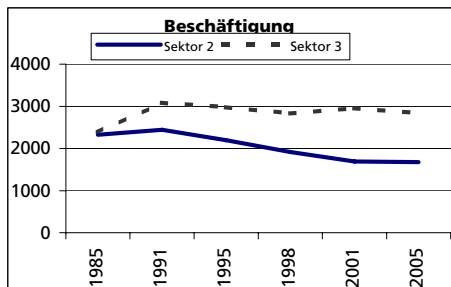

Ständige Wohnbevölkerung 31.12.2008

- Frauen
- Männer
- Staatsangehörigkeit Ausland
- Schweizer

Angabe	Wert
Anzahl	22'848
in %	50.3
in %	49.7
in %	21.3
in %	78.7

Alterstruktur 31.12.2008

- 0-19jährig
- 20-39jährig
- 40-64jährig
- 65-79jährig
- 80jährig und älter

Angabe	Wert
in %	21.9
in %	24.2
in %	37.0
in %	12.3
in %	4.6

Beschäftigte (Voll- und Teilzeit) 2005

- 1. Sektor
- 2. Sektor
- 3. Sektor
- Beschäftigte Frauen
- Beschäftigte Männer

Angabe	Wert
Anzahl	5'041
in %	10.6
in %	33.2
in %	56.2
in %	42.6
in %	57.4