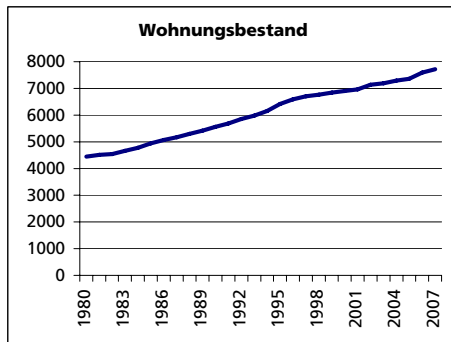

Eckdaten des Kantons Solothurn

Bezirk Gäu

Fläche 1994

- Wald, Gehölze
- Landwirtschaftliche Nutzfläche
- Siedlungsfläche
- Unproduktive Flächen

Angabe	Wert
in ha	6'202
in ha	2'396
in ha	2'906
in ha	866
in ha	34

Ständige Wohnbevölkerung 31.12.2008

- Frauen
- Männer
- Staatsangehörigkeit Ausland
- Schweizer

Angabe	Wert
Anzahl	17'780
in %	49.5
in %	50.5
in %	18.7
in %	81.3

Alterstruktur 31.12.2008

- 0-19jährig
- 20-39jährig
- 40-64jährig
- 65-79jährig
- 80jährig und älter