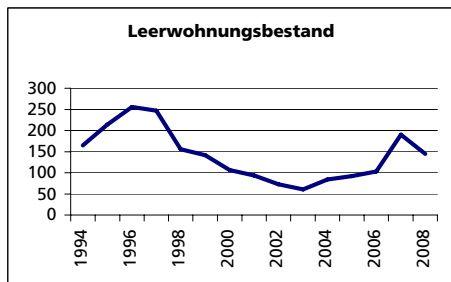

Eckdaten des Kantons Solothurn

Bezirk Gäu

Fläche 1994

- Wald, Gehölze
- Landwirtschaftliche Nutzfläche
- Siedlungsfläche
- Unproduktive Flächen

Angabe	Wert
in ha	6'202
in ha	2'396
in ha	2'906
in ha	866
in ha	34

Ständige Wohnbevölkerung 31.12.2008

- Frauen
- Männer
- Staatsangehörigkeit Ausland
- Schweizer

Angabe	Wert
Anzahl	17'780
in %	49.5
in %	50.5
in %	18.7
in %	81.3

Alterstruktur 31.12.2008

- 0-19jährig
- 20-39jährig
- 40-64jährig
- 65-79jährig
- 80jährig und älter