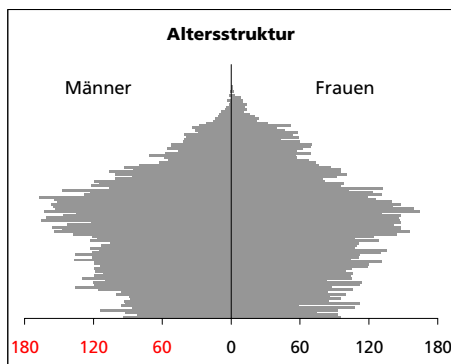

Eckdaten des Kantons Solothurn

Bezirk Gäu

Fläche 1994

- Wald, Gehölze
- Landwirtschaftliche Nutzfläche
- Siedlungsfläche
- Unproduktive Flächen

Angabe	Wert
in ha	6'202
in ha	2'396
in ha	2'906
in ha	866
in ha	34

Ständige Wohnbevölkerung 31.12.2008

- Frauen
- Männer
- Staatsangehörigkeit Ausland
- Schweizer

Angabe	Wert
Anzahl	17'780
in %	49.5
in %	50.5
in %	18.7
in %	81.3

Alterstruktur 31.12.2008

- 0-19jährig
- 20-39jährig
- 40-64jährig
- 65-79jährig
- 80jährig und älter