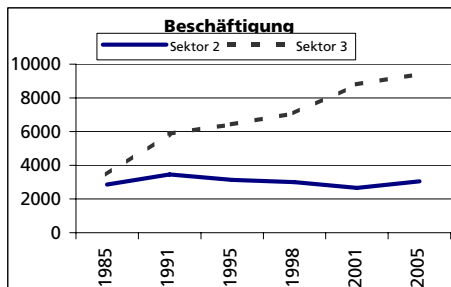

Eckdaten des Kantons Solothurn

Bezirk Gäu

Fläche 1994

- Wald, Gehölze
- Landwirtschaftliche Nutzfläche
- Siedlungsfläche
- Unproduktive Flächen

Angabe	Wert
in ha	6'202
in ha	2'396
in ha	2'906
in ha	866
in ha	34

Ständige Wohnbevölkerung 31.12.2008

- Frauen
- Männer
- Staatsangehörigkeit Ausland
- Schweizer

Angabe	Wert
Anzahl	17'780
in %	49.5
in %	50.5
in %	18.7
in %	81.3

Alterstruktur 31.12.2008

- 0-19jährig
- 20-39jährig
- 40-64jährig
- 65-79jährig
- 80jährig und älter