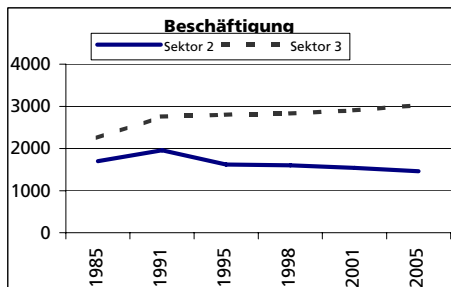

Ständige Wohnbevölkerung 31.12.2008

- Frauen
- Männer
- Staatsangehörigkeit Ausland
- Schweizer

Angabe	Wert
Anzahl	19'268
in %	51.1
in %	48.9
in %	15.4
in %	84.6

Alterstruktur 31.12.2008

- 0-19jährig
- 20-39jährig
- 40-64jährig
- 65-79jährig
- 80jährig und älter

Angabe	Wert
in %	22.6
in %	21.6
in %	40.1
in %	12.2
in %	3.5

Beschäftigte (Voll- und Teilzeit) 2005

- 1. Sektor
- 2. Sektor
- 3. Sektor
- Beschäftigte Frauen
- Beschäftigte Männer

Angabe	Wert
Anzahl	5'044
in %	11.1
in %	28.9
in %	60.0
in %	41.0
in %	59.0