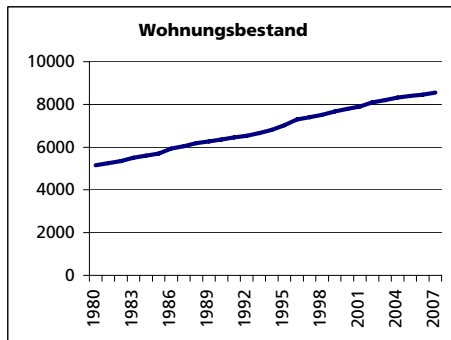

Ständige Wohnbevölkerung 31.12.2008

- Frauen
- Männer
- Staatsangehörigkeit Ausland
- Schweizer

Angabe	Wert
Anzahl	19'268
in %	51.1
in %	48.9
in %	15.4
in %	84.6

Alterstruktur 31.12.2008

- 0-19jährig
- 20-39jährig
- 40-64jährig
- 65-79jährig
- 80jährig und älter

Angabe	Wert
in %	22.6
in %	21.6
in %	40.1
in %	12.2
in %	3.5

Beschäftigte (Voll- und Teilzeit) 2005

- 1. Sektor
- 2. Sektor
- 3. Sektor
- Beschäftigte Frauen
- Beschäftigte Männer

Angabe	Wert
Anzahl	5'044
in %	11.1
in %	28.9
in %	60.0
in %	41.0
in %	59.0