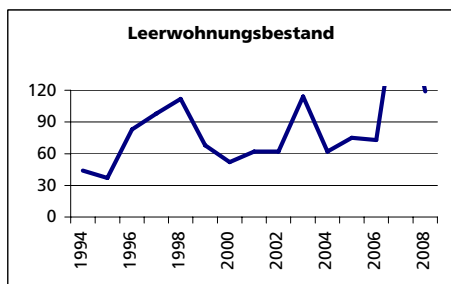

Wohnungsbestand Total 2007

Angabe	Wert
Anzahl	8'553

Leerwohnungsbestand 1.6.2008

- mit 1 Zimmer
- mit 2 Zimmer
- mit 3 Zimmer
- mit 4 Zimmer
- mit 5 Zimmer
- mit 6+ Zimmer
- Leerwohnungsziffer

Angabe	Wert
Anzahl	119
Anzahl	3
Anzahl	10
Anzahl	30
Anzahl	24
Anzahl	34
Anzahl	18
Zahl	1.39