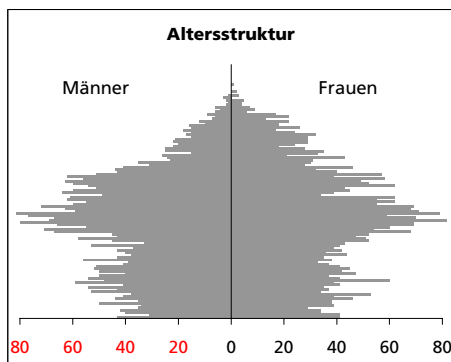

Eckdaten des Kantons Solothurn

Bezirk Bucheggberg

Fläche 1994

- Wald, Gehölze
- Landwirtschaftliche Nutzfläche
- Siedlungsfläche
- Unproduktive Flächen

Angabe	Wert
in ha	6'286
in ha	2'005
in ha	3'732
in ha	492
in ha	57

Ständige Wohnbevölkerung 31.12.2008

- Frauen
- Männer
- Staatsangehörigkeit Ausland
- Schweizer

Angabe	Wert
Anzahl	7'658
in %	49.6
in %	50.4
in %	5.4
in %	94.6

Alterstruktur 31.12.2008

- 0-19jährig
- 20-39jährig
- 40-64jährig
- 65-79jährig
- 80jährig und älter