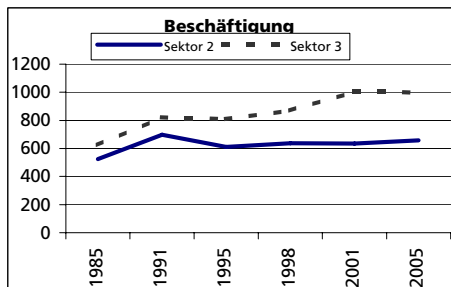

Eckdaten des Kantons Solothurn

Bezirk Bucheggberg

Fläche 1994

- Wald, Gehölze
- Landwirtschaftliche Nutzfläche
- Siedlungsfläche
- Unproduktive Flächen

Angabe	Wert
in ha	6'286
in ha	2'005
in ha	3'732
in ha	492
in ha	57

Ständige Wohnbevölkerung 31.12.2008

- Frauen
- Männer
- Staatsangehörigkeit Ausland
- Schweizer

Angabe	Wert
Anzahl	7'658
in %	49.6
in %	50.4
in %	5.4
in %	94.6

Alterstruktur 31.12.2008

- 0-19jährig
- 20-39jährig
- 40-64jährig
- 65-79jährig
- 80jährig und älter