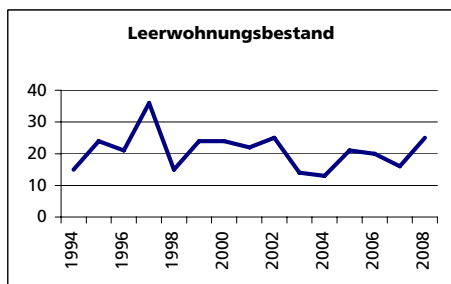

Eckdaten des Kantons Solothurn

Bezirk Bucheggberg

Fläche 1994

- Wald, Gehölze
- Landwirtschaftliche Nutzfläche
- Siedlungsfläche
- Unproduktive Flächen

Angabe	Wert
in ha	6'286
in ha	2'005
in ha	3'732
in ha	492
in ha	57

Ständige Wohnbevölkerung 31.12.2008

- Frauen
- Männer
- Staatsangehörigkeit Ausland
- Schweizer

Angabe	Wert
Anzahl	7'658
in %	49.6
in %	50.4
in %	5.4
in %	94.6

Alterstruktur 31.12.2008

- 0-19jährig
- 20-39jährig
- 40-64jährig
- 65-79jährig
- 80jährig und älter