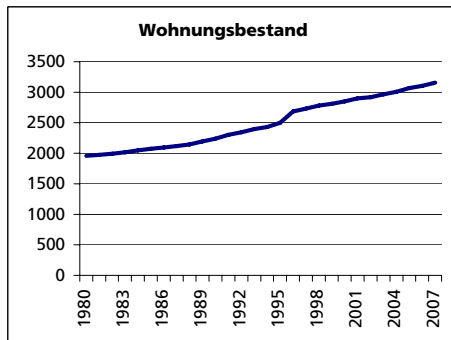

Eckdaten des Kantons Solothurn

Bezirk Bucheggberg

Fläche 1994

- Wald, Gehölze
- Landwirtschaftliche Nutzfläche
- Siedlungsfläche
- Unproduktive Flächen

Angabe	Wert
in ha	6'286
in ha	2'005
in ha	3'732
in ha	492
in ha	57

Ständige Wohnbevölkerung 31.12.2008

- Frauen
- Männer
- Staatsangehörigkeit Ausland
- Schweizer

Angabe	Wert
Anzahl	7'658
in %	49.6
in %	50.4
in %	5.4
in %	94.6

Alterstruktur 31.12.2008

- 0-19jährig
- 20-39jährig
- 40-64jährig
- 65-79jährig
- 80jährig und älter