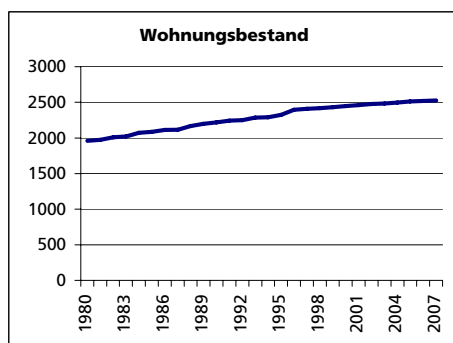

Ständige Wohnbevölkerung 31.12.2008

- Frauen
- Männer
- Staatsangehörigkeit Ausland
- Schweizer

Angabe	Wert
Anzahl	5'844
in %	48.8
in %	51.2
in %	29.9
in %	70.1

Alterstruktur 31.12.2008

- 0-19jährig
- 20-39jährig
- 40-64jährig
- 65-79jährig
- 80jährig und älter

Angabe	Wert
in %	22.4
in %	26.2
in %	36.1
in %	10.7
in %	4.6

Beschäftigte (Voll- und Teilzeit) 2005

- 1. Sektor
- 2. Sektor
- 3. Sektor
- Beschäftigte Frauen
- Beschäftigte Männer

Angabe	Wert
Anzahl	2'324
in %	1.5
in %	43.0
in %	55.5
in %	40.4
in %	59.6