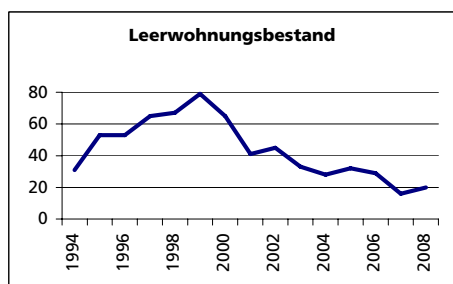

Wohnungsbestand Total 2007

Leerwohnungsbestand 1.6.2008

- mit 1 Zimmer
- mit 2 Zimmer
- mit 3 Zimmer
- mit 4 Zimmer
- mit 5 Zimmer
- mit 6+ Zimmer
- Leerwohnungsnummer

Angabe	Wert
Anzahl	2'528
Anzahl	20
Anzahl	2
Anzahl	3
Anzahl	10
Anzahl	3
Anzahl	1
Anzahl	1
Zahl	0.79