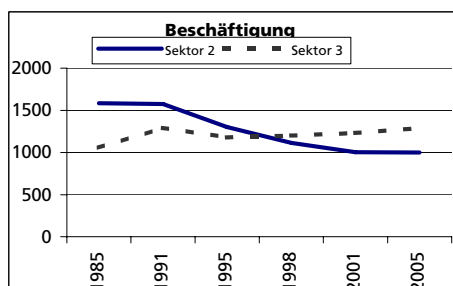

Ständige Wohnbevölkerung 31.12.2008

- Frauen
- Männer
- Staatsangehörigkeit Ausland
- Schweizer

Angabe	Wert
Anzahl	5'844
in %	48.8
in %	51.2
in %	29.9
in %	70.1

Alterstruktur 31.12.2008

- 0-19jährig
- 20-39jährig
- 40-64jährig
- 65-79jährig
- 80jährig und älter

Angabe	Wert
in %	22.4
in %	26.2
in %	36.1
in %	10.7
in %	4.6

Beschäftigte (Voll- und Teilzeit) 2005

- 1. Sektor
- 2. Sektor
- 3. Sektor
- Beschäftigte Frauen
- Beschäftigte Männer

Angabe	Wert
Anzahl	2'324
in %	1.5
in %	43.0
in %	55.5
in %	40.4
in %	59.6