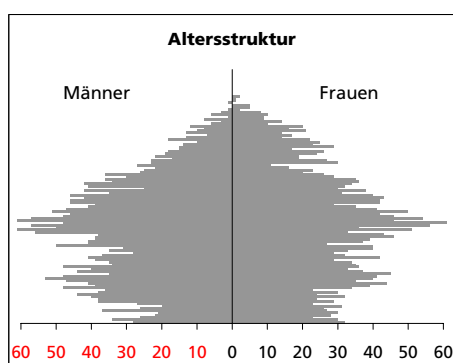

Eckdaten des Kantons Solothurn

Gemeinde Balsthal

Bezirk Thal

Balsthal

Fläche 1994

- Wald, Gehölze
- Landwirtschaftliche Nutzfläche
- Siedlungsfläche
- Unproduktive Flächen

Angabe	Wert
in ha	1569
in ha	873
in ha	465
in ha	213
in ha	18

Ständige Wohnbevölkerung 31.12.2008

- Frauen
- Männer
- Staatsangehörigkeit Ausland
- Schweizer

Angabe	Wert
Anzahl	5'844
in %	48.8
in %	51.2
in %	29.9
in %	70.1

Alterstruktur 31.12.2008

- 0-19jährig
- 20-39jährig
- 40-64jährig
- 65-79jährig
- 80jährig und älter