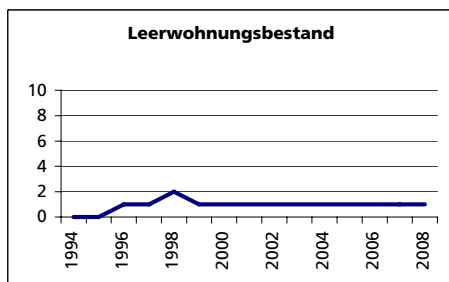

Wohnungsbestand Total 2007

Leerwohnungsbestand 1.6.2008

- mit 1 Zimmer
- mit 2 Zimmer
- mit 3 Zimmer
- mit 4 Zimmer
- mit 5 Zimmer
- mit 6+ Zimmer
- Leerwohnungsnummer

Angabe	Wert
Anzahl	43
Anzahl	1
Anzahl	0
Anzahl	0
Anzahl	0
Anzahl	0
Anzahl	0
Anzahl	0
Anzahl	0
Zahl	2.33