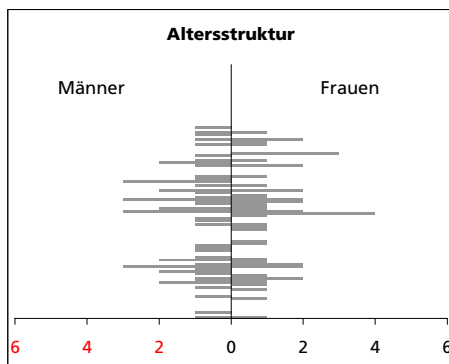

Eckdaten des Kantons Solothurn

Gemeinde Balm bei Messen

Bezirk Bucheggberg

Balm bei Messen

Fläche 1994

- Wald, Gehölze
- Landwirtschaftliche Nutzfläche
- Siedlungsfläche
- Unproduktive Flächen

Angabe	Wert
in ha	215
in ha	71
in ha	131
in ha	11
in ha	2

Ständige Wohnbevölkerung 31.12.2008

- Frauen
- Männer
- Staatsangehörigkeit Ausland
- Schweizer

Angabe	Wert
Anzahl	106
in %	48.1
in %	51.9
in %	3.8
in %	96.2

Alterstruktur 31.12.2008

- 0-19jährig
- 20-39jährig
- 40-64jährig
- 65-79jährig
- 80jährig und älter