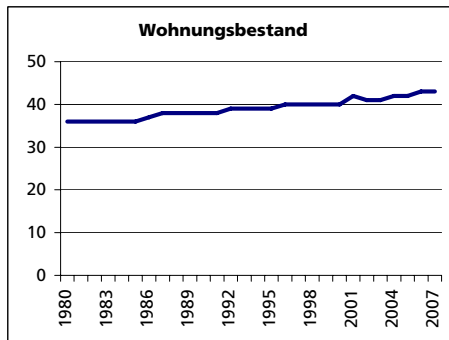

Ständige Wohnbevölkerung 31.12.2008

- Frauen
- Männer
- Staatsangehörigkeit Ausland
- Schweizer

Angabe	Wert
Anzahl	106
in %	48.1
in %	51.9
in %	3.8
in %	96.2

Alterstruktur 31.12.2008

- 0-19jährig
- 20-39jährig
- 40-64jährig
- 65-79jährig
- 80jährig und älter

Angabe	Wert
in %	17.0
in %	21.7
in %	41.5
in %	17.0
in %	2.8

Beschäftigte (Voll- und Teilzeit) 2005

- 1. Sektor
- 2. Sektor
- 3. Sektor
- Beschäftigte Frauen
- Beschäftigte Männer

Angabe	Wert
Anzahl	38
in %	50.0
in %	5.3
in %	44.7
in %	50.0
in %	50.0