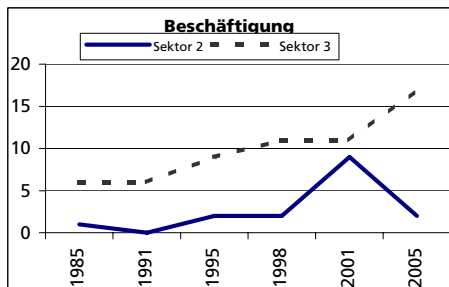

Ständige Wohnbevölkerung 31.12.2008

- Frauen
- Männer
- Staatsangehörigkeit Ausland
- Schweizer

Angabe	Wert
Anzahl	106
in %	48.1
in %	51.9
in %	3.8
in %	96.2

Alterstruktur 31.12.2008

- 0-19jährig
- 20-39jährig
- 40-64jährig
- 65-79jährig
- 80jährig und älter

Angabe	Wert
in %	17.0
in %	21.7
in %	41.5
in %	17.0
in %	2.8

Beschäftigte (Voll- und Teilzeit) 2005

- 1. Sektor
- 2. Sektor
- 3. Sektor
- Beschäftigte Frauen
- Beschäftigte Männer

Angabe	Wert
Anzahl	38
in %	50.0
in %	5.3
in %	44.7
in %	50.0
in %	50.0